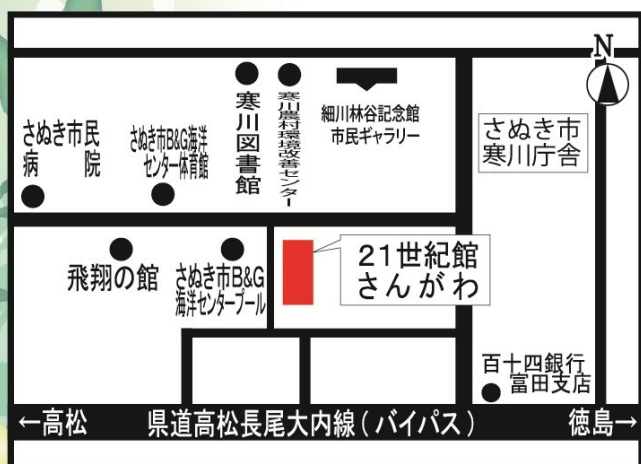

【会 場】 21世紀館さんがわ ☎ 0879-43-0780
さめき市寒川町石田東甲 927-2

【出品点数】 50点余

【出品人数】 15人

【内 容】 山野草の寄せ植えと書道作品による展示

【目 的】 作品を発表し、地域市民及び趣味を同一とする方々に見ていただき、今後の技術向上と親睦を図るものです。

【主 催】 寒川山野草同好会

※写真は過去の展示風景です

【本件に対する問い合わせ先】

さめき市細川林谷記念館

電話 0879-43-0655 Email hosokawa-rinkoku@ma.pikara.ne.jp

筆あそびと

山野草の寄せ植え展

※掲載写真は令和7年展示作品です。

会期

2026年4月28日 火 ~ 5月3日 日

AM9:00 ~ PM5:00 (初日は正午から、最終日はPM3時まで)

河野儀高氏が指導する寒川山野草同好会の会員による山野草と、松風あそび塾の筆あそびを展示いたします。

この機会にぜひご高覧下さいますよう、ご案内申し上げます。

会場

21世紀館さんがわ

さぬき市寒川町石田東 927-2

TEL: (0879)43-0780

山野草の販売をご希望の方は 090-8975-8986(河野まで)