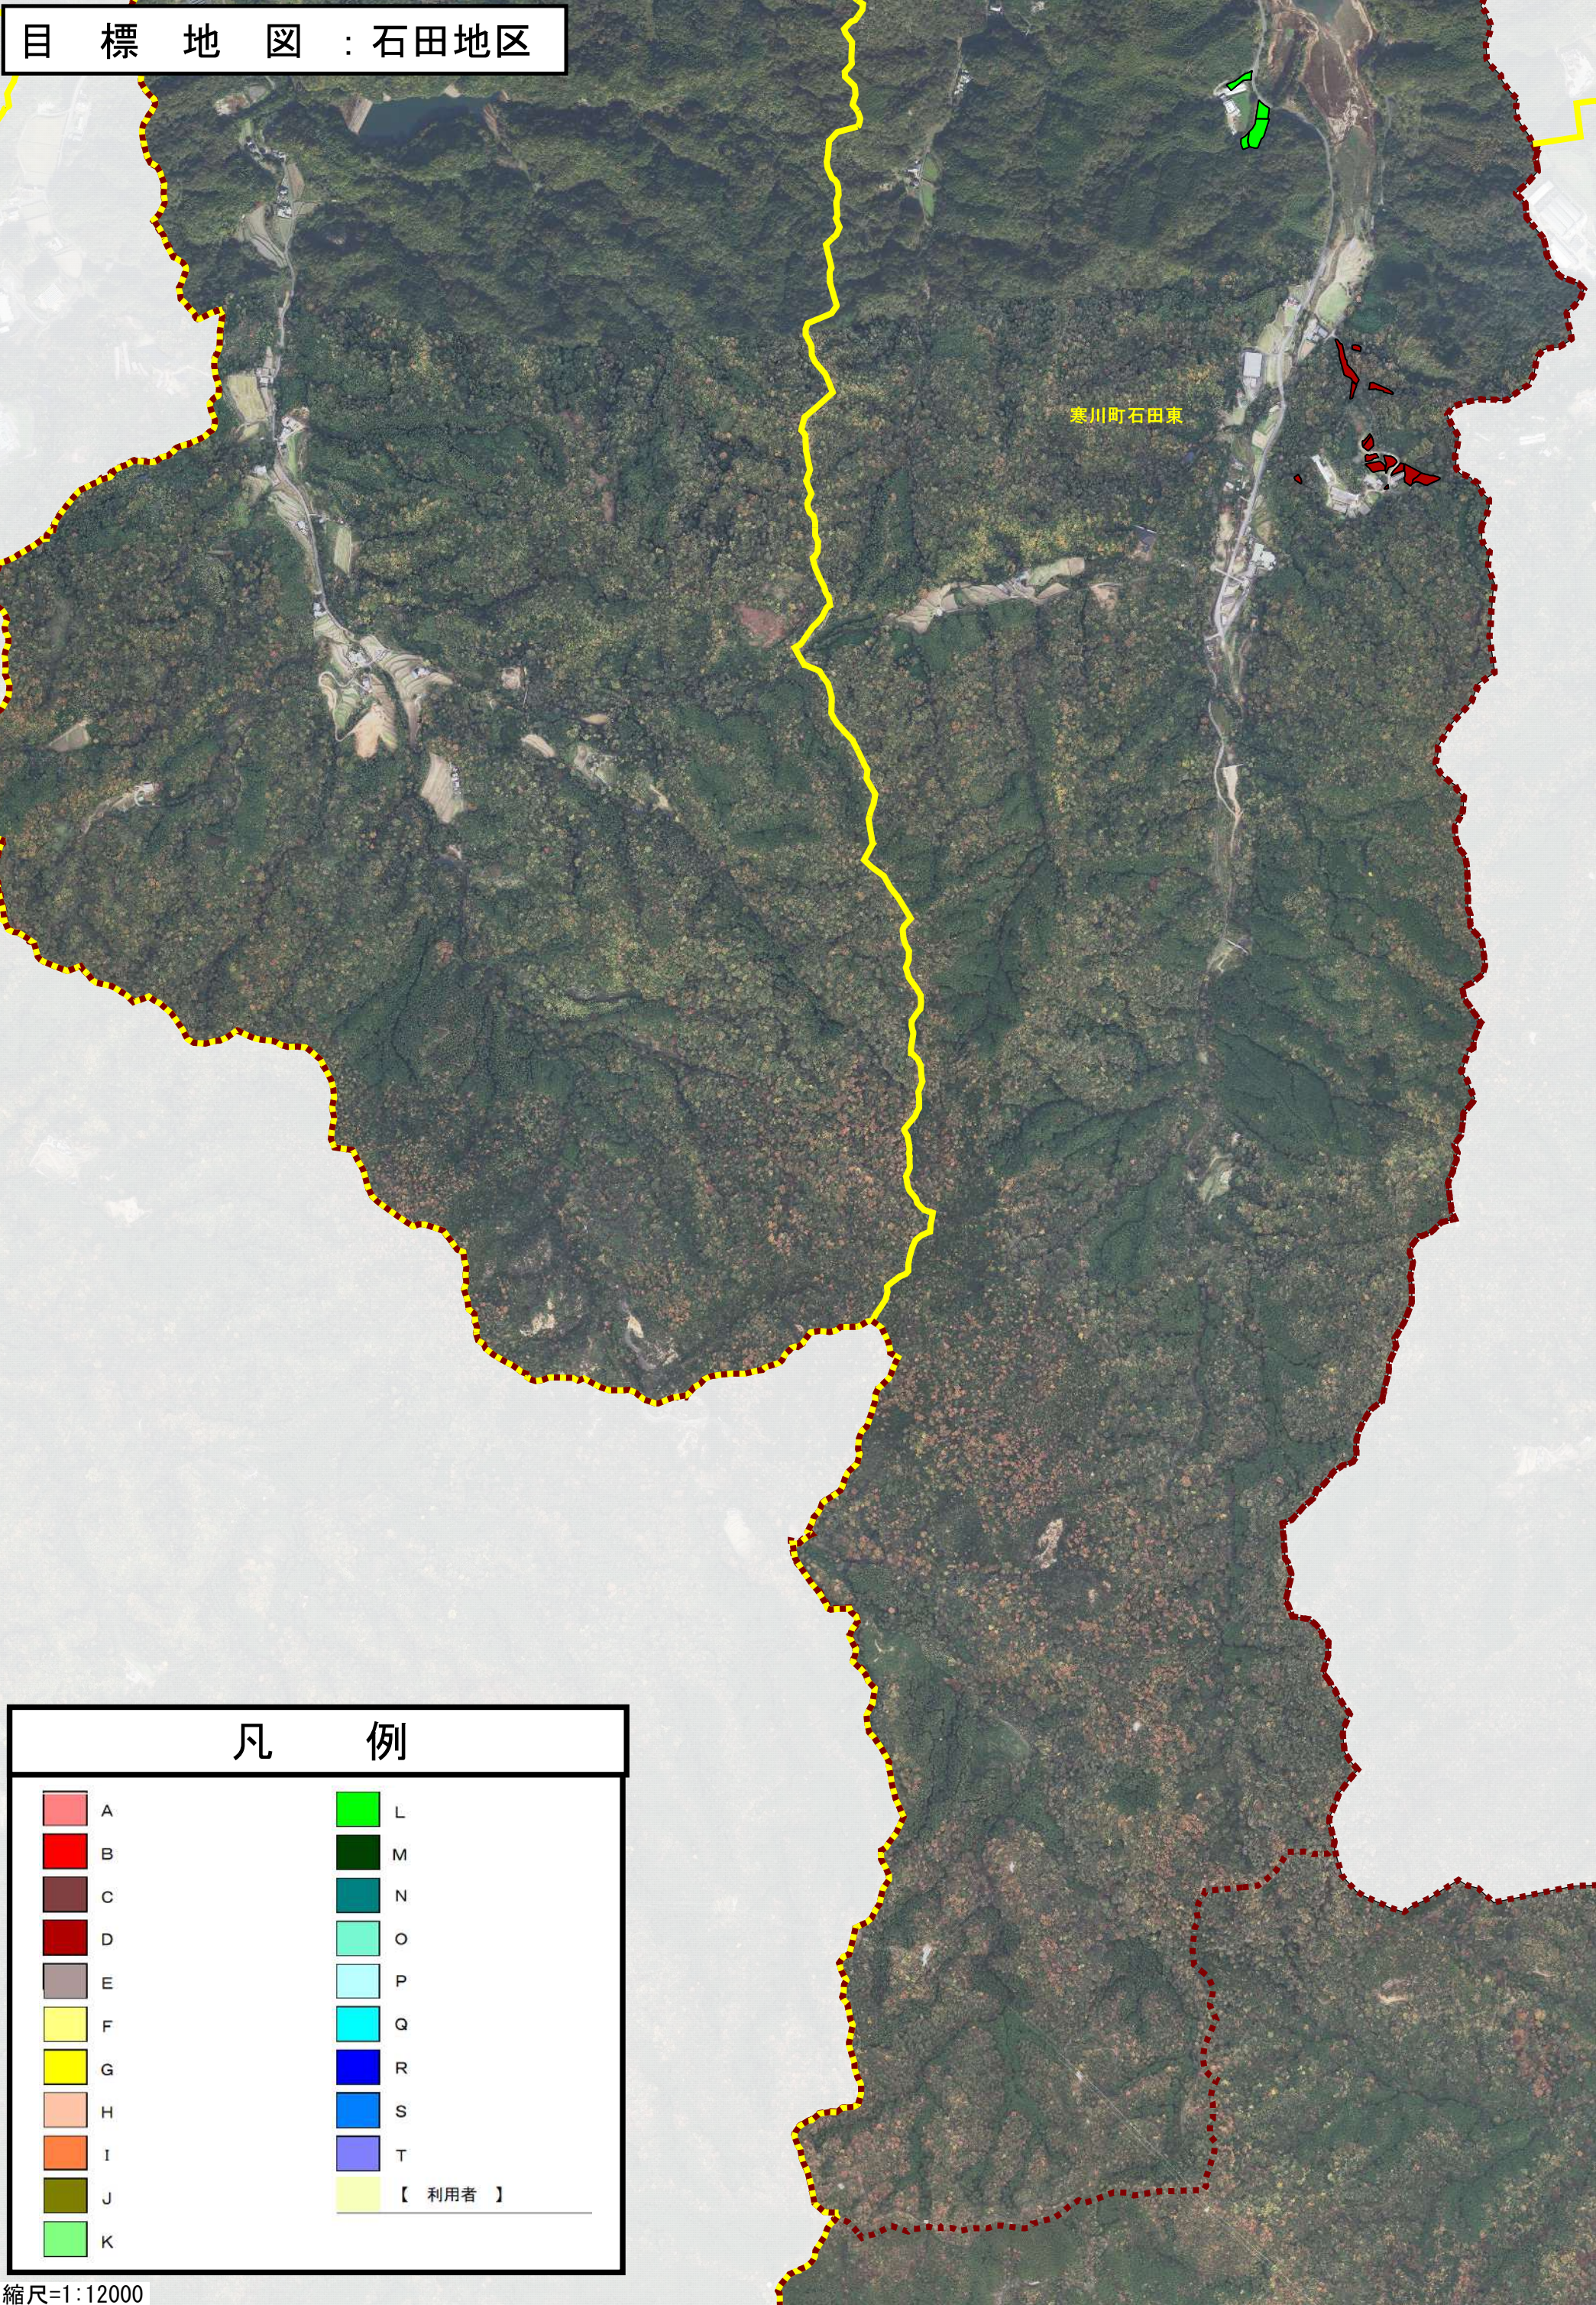

目標地図：石田地区

凡例

 A	 L
 B	 M
 C	 N
 D	 O
 E	 P
 F	 Q
 G	 R
 H	 S
 I	 T
 J	 【利用者】
 K	

目標地図：石田地区

凡 例	
A	L
B	M
C	N
D	O
E	P
F	Q
G	R
H	S
I	T
J	【 利用者 】
K	

縮尺=1:12000