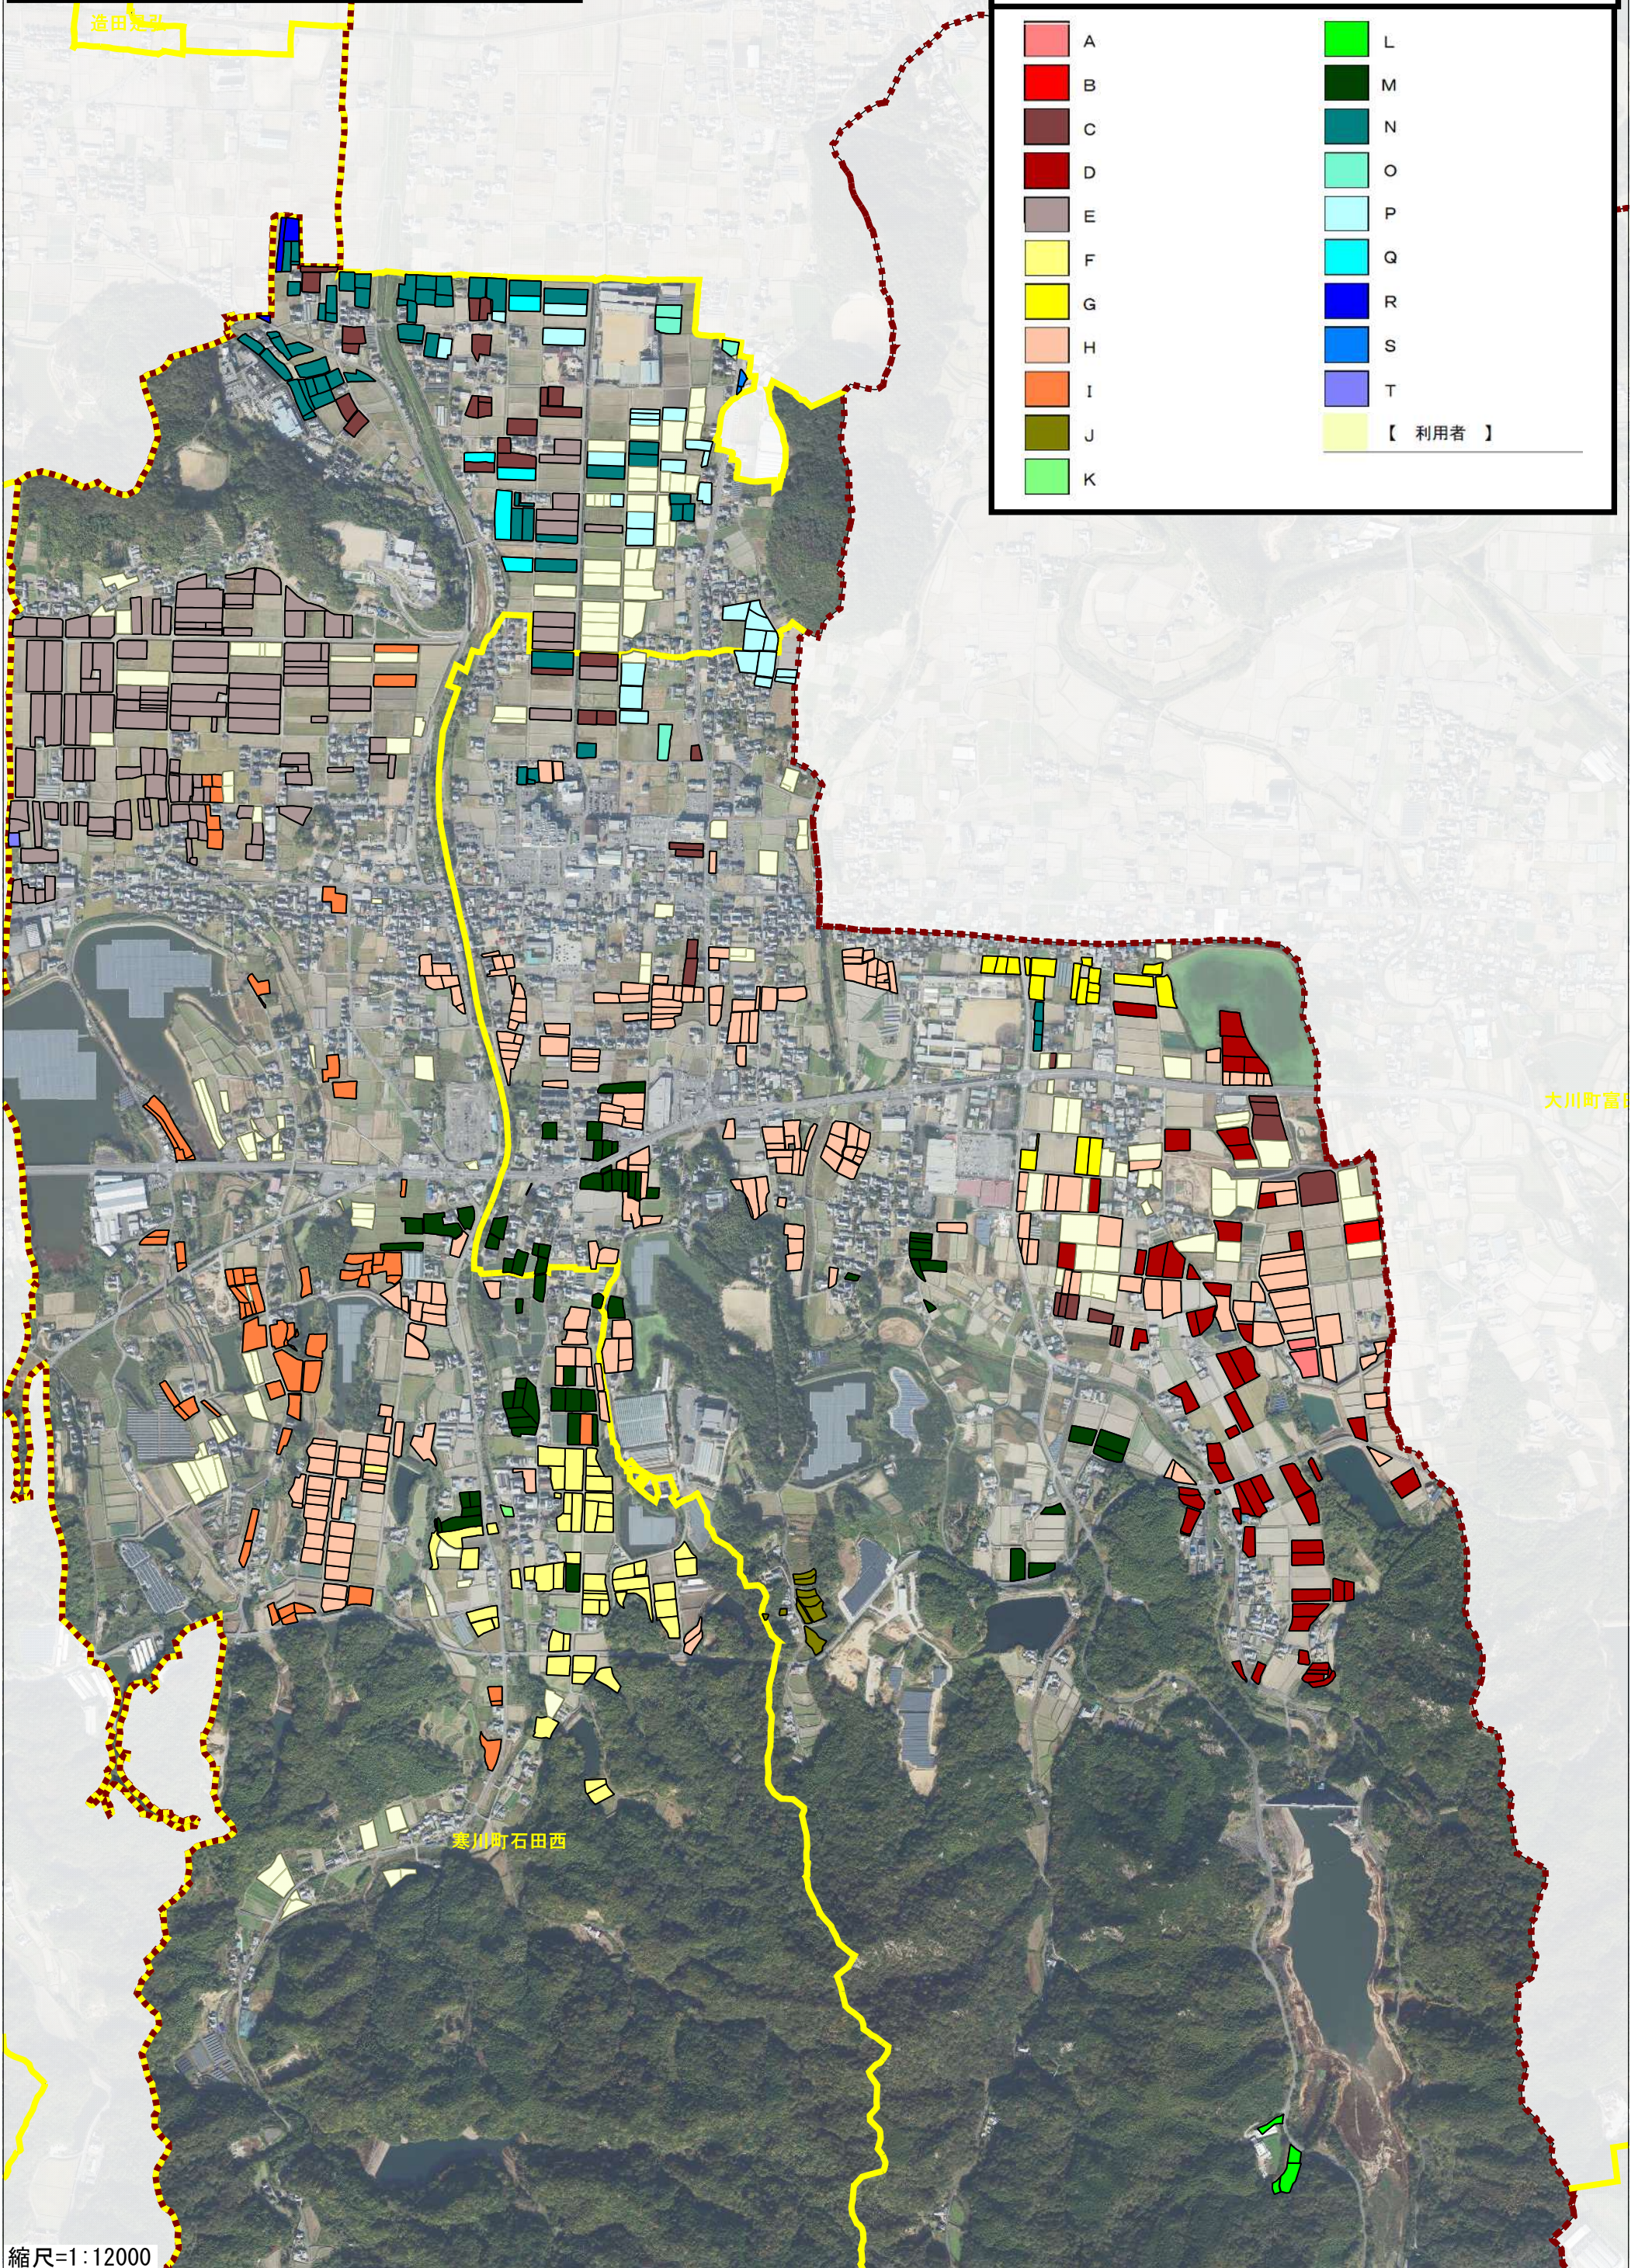

目標地図：石田地区

凡例

 A	 L
 B	 M
 C	 N
 D	 O
 E	 P
 F	 Q
 G	 R
 H	 S
 I	 T
 J	 【利用者】
 K	

目標地図：石田地区

凡 例	
A	L
B	M
C	N
D	O
E	P
F	Q
G	R
H	S
I	T
J	【 利用者 】
K	

縮尺=1:12000