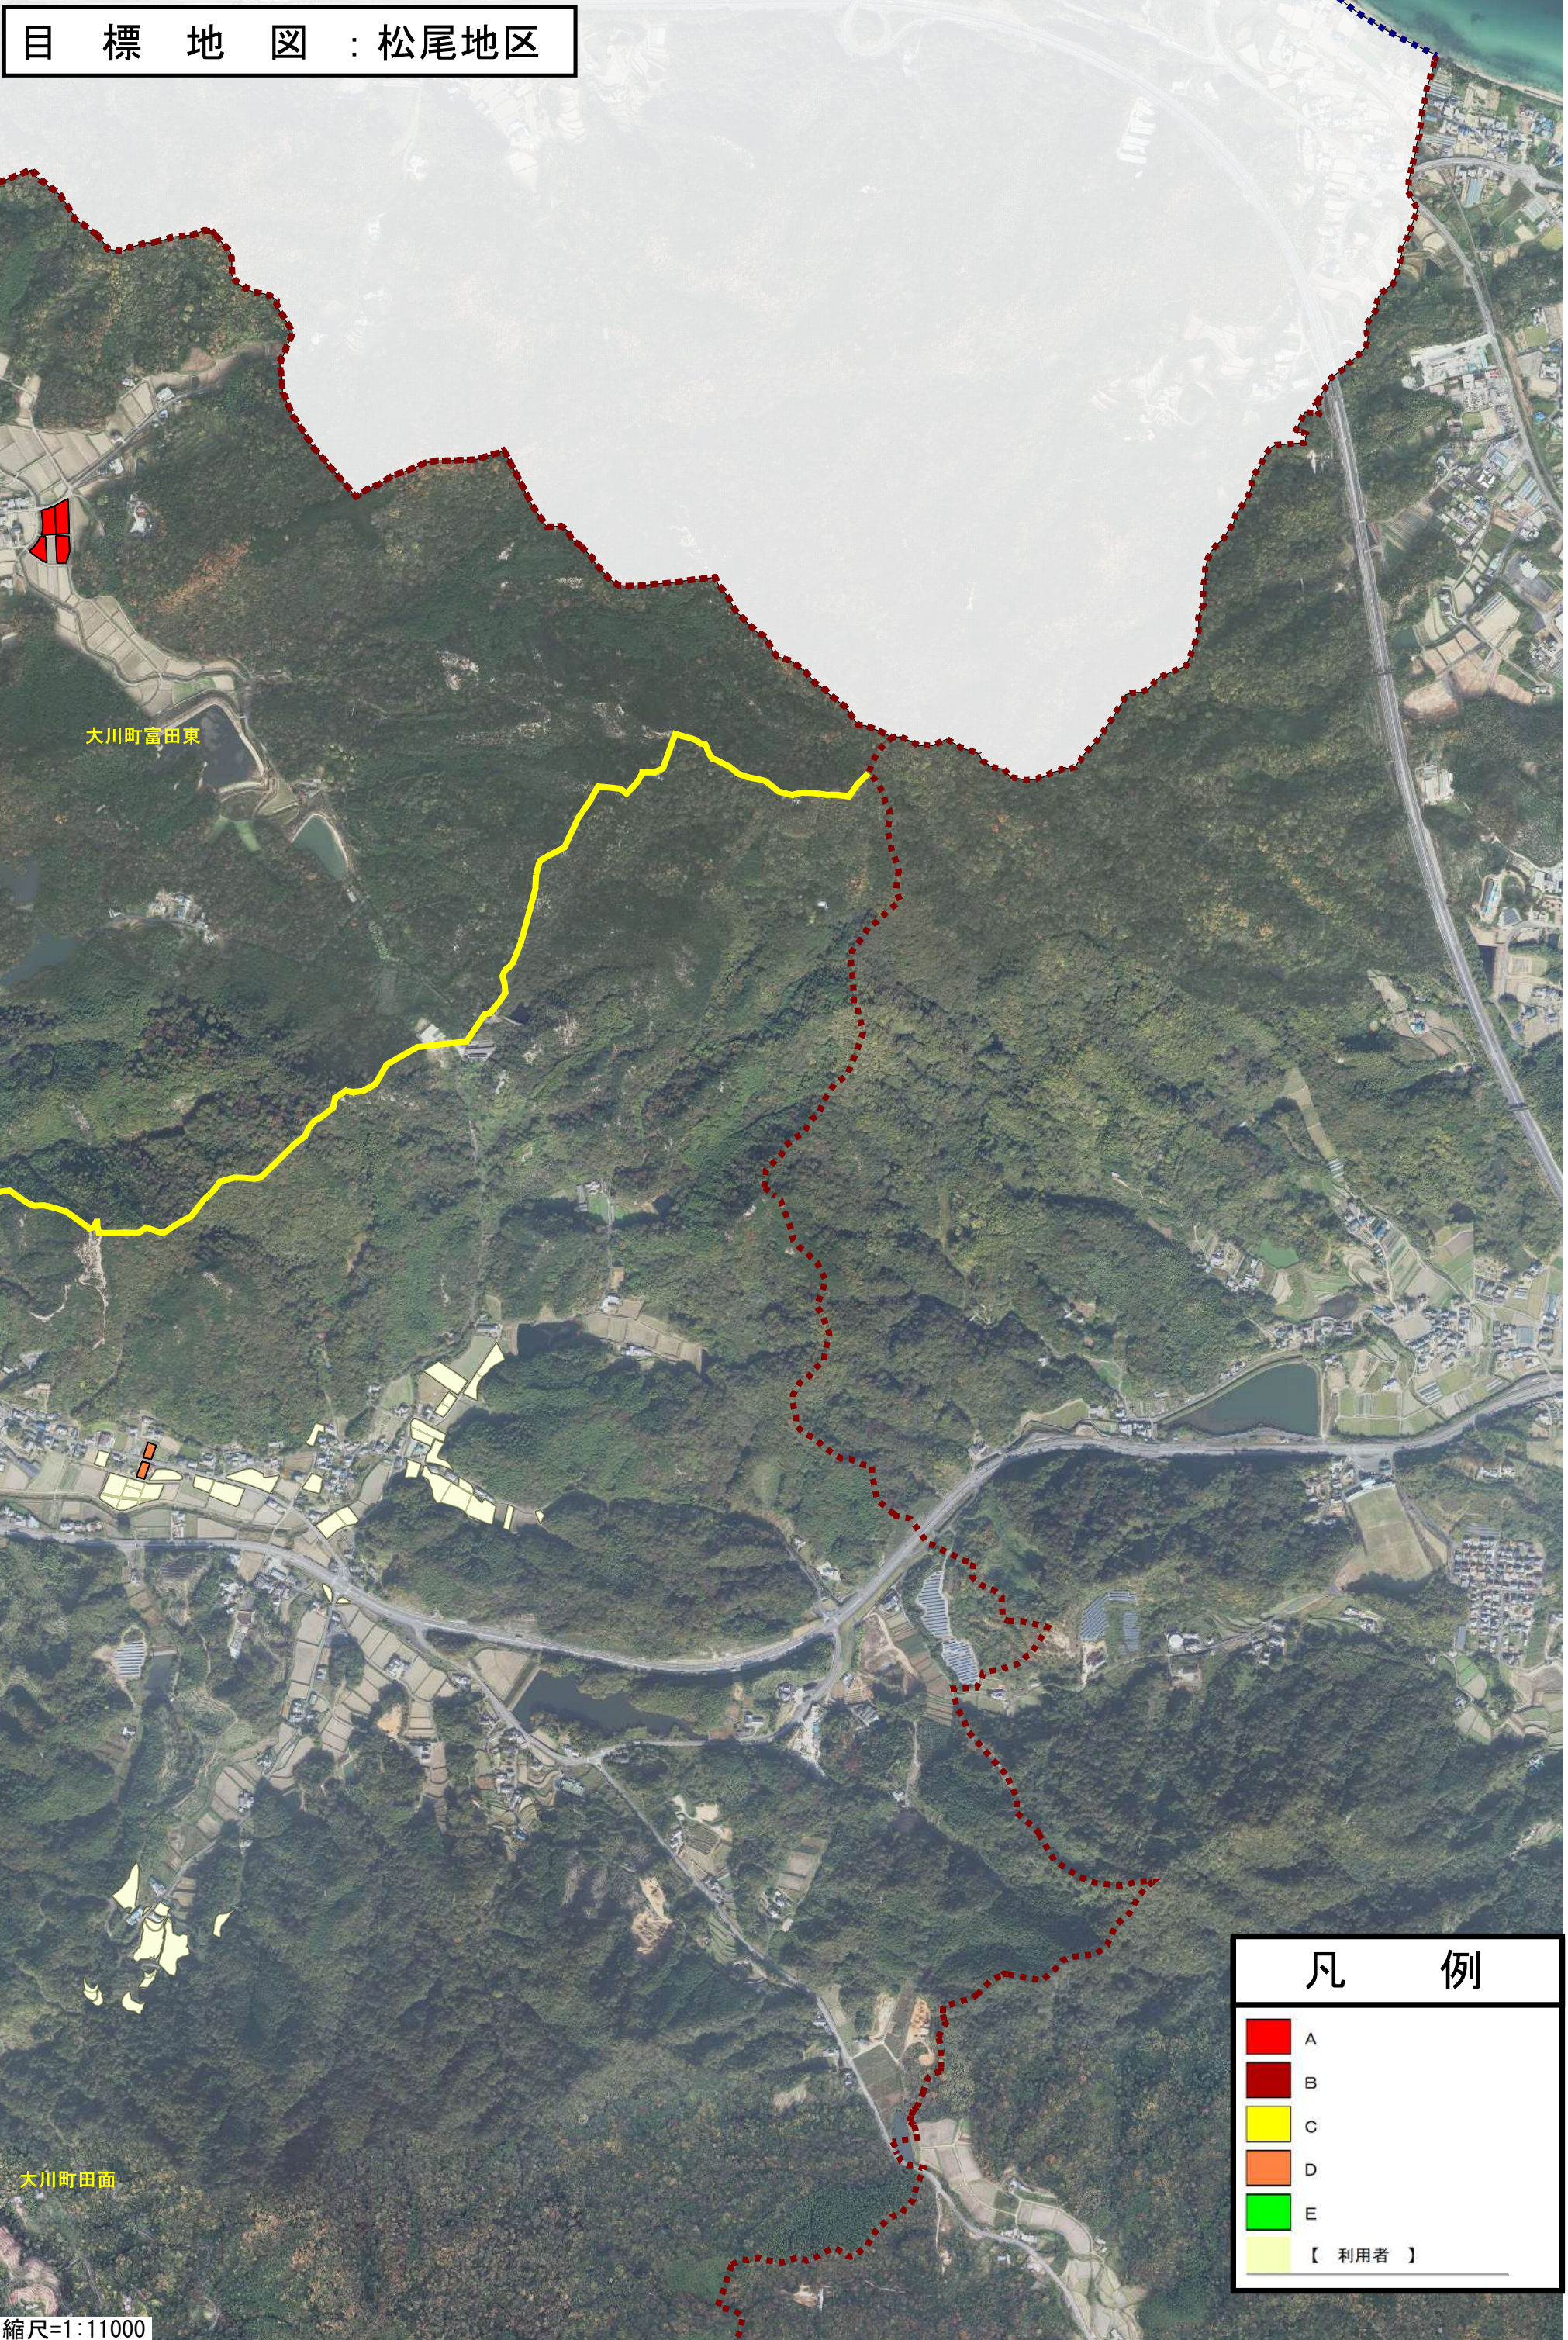

目標地図：松尾地区

凡 例	
	A
	B
	C
	D
	E
	【 利用者 】

目標地図：松尾地区

大川町富田東

大川町田面

凡 例	
	A
	B
	C
	D
	E
	【 利用者 】

縮尺=1:11000

目標地図：松尾地区

大川町南川

凡例

A

B

C

D

E

【利用者】

目標地図：松尾地区

凡例

- A
- B
- C
- D
- E
- 【利用者】

縮尺=1:11000