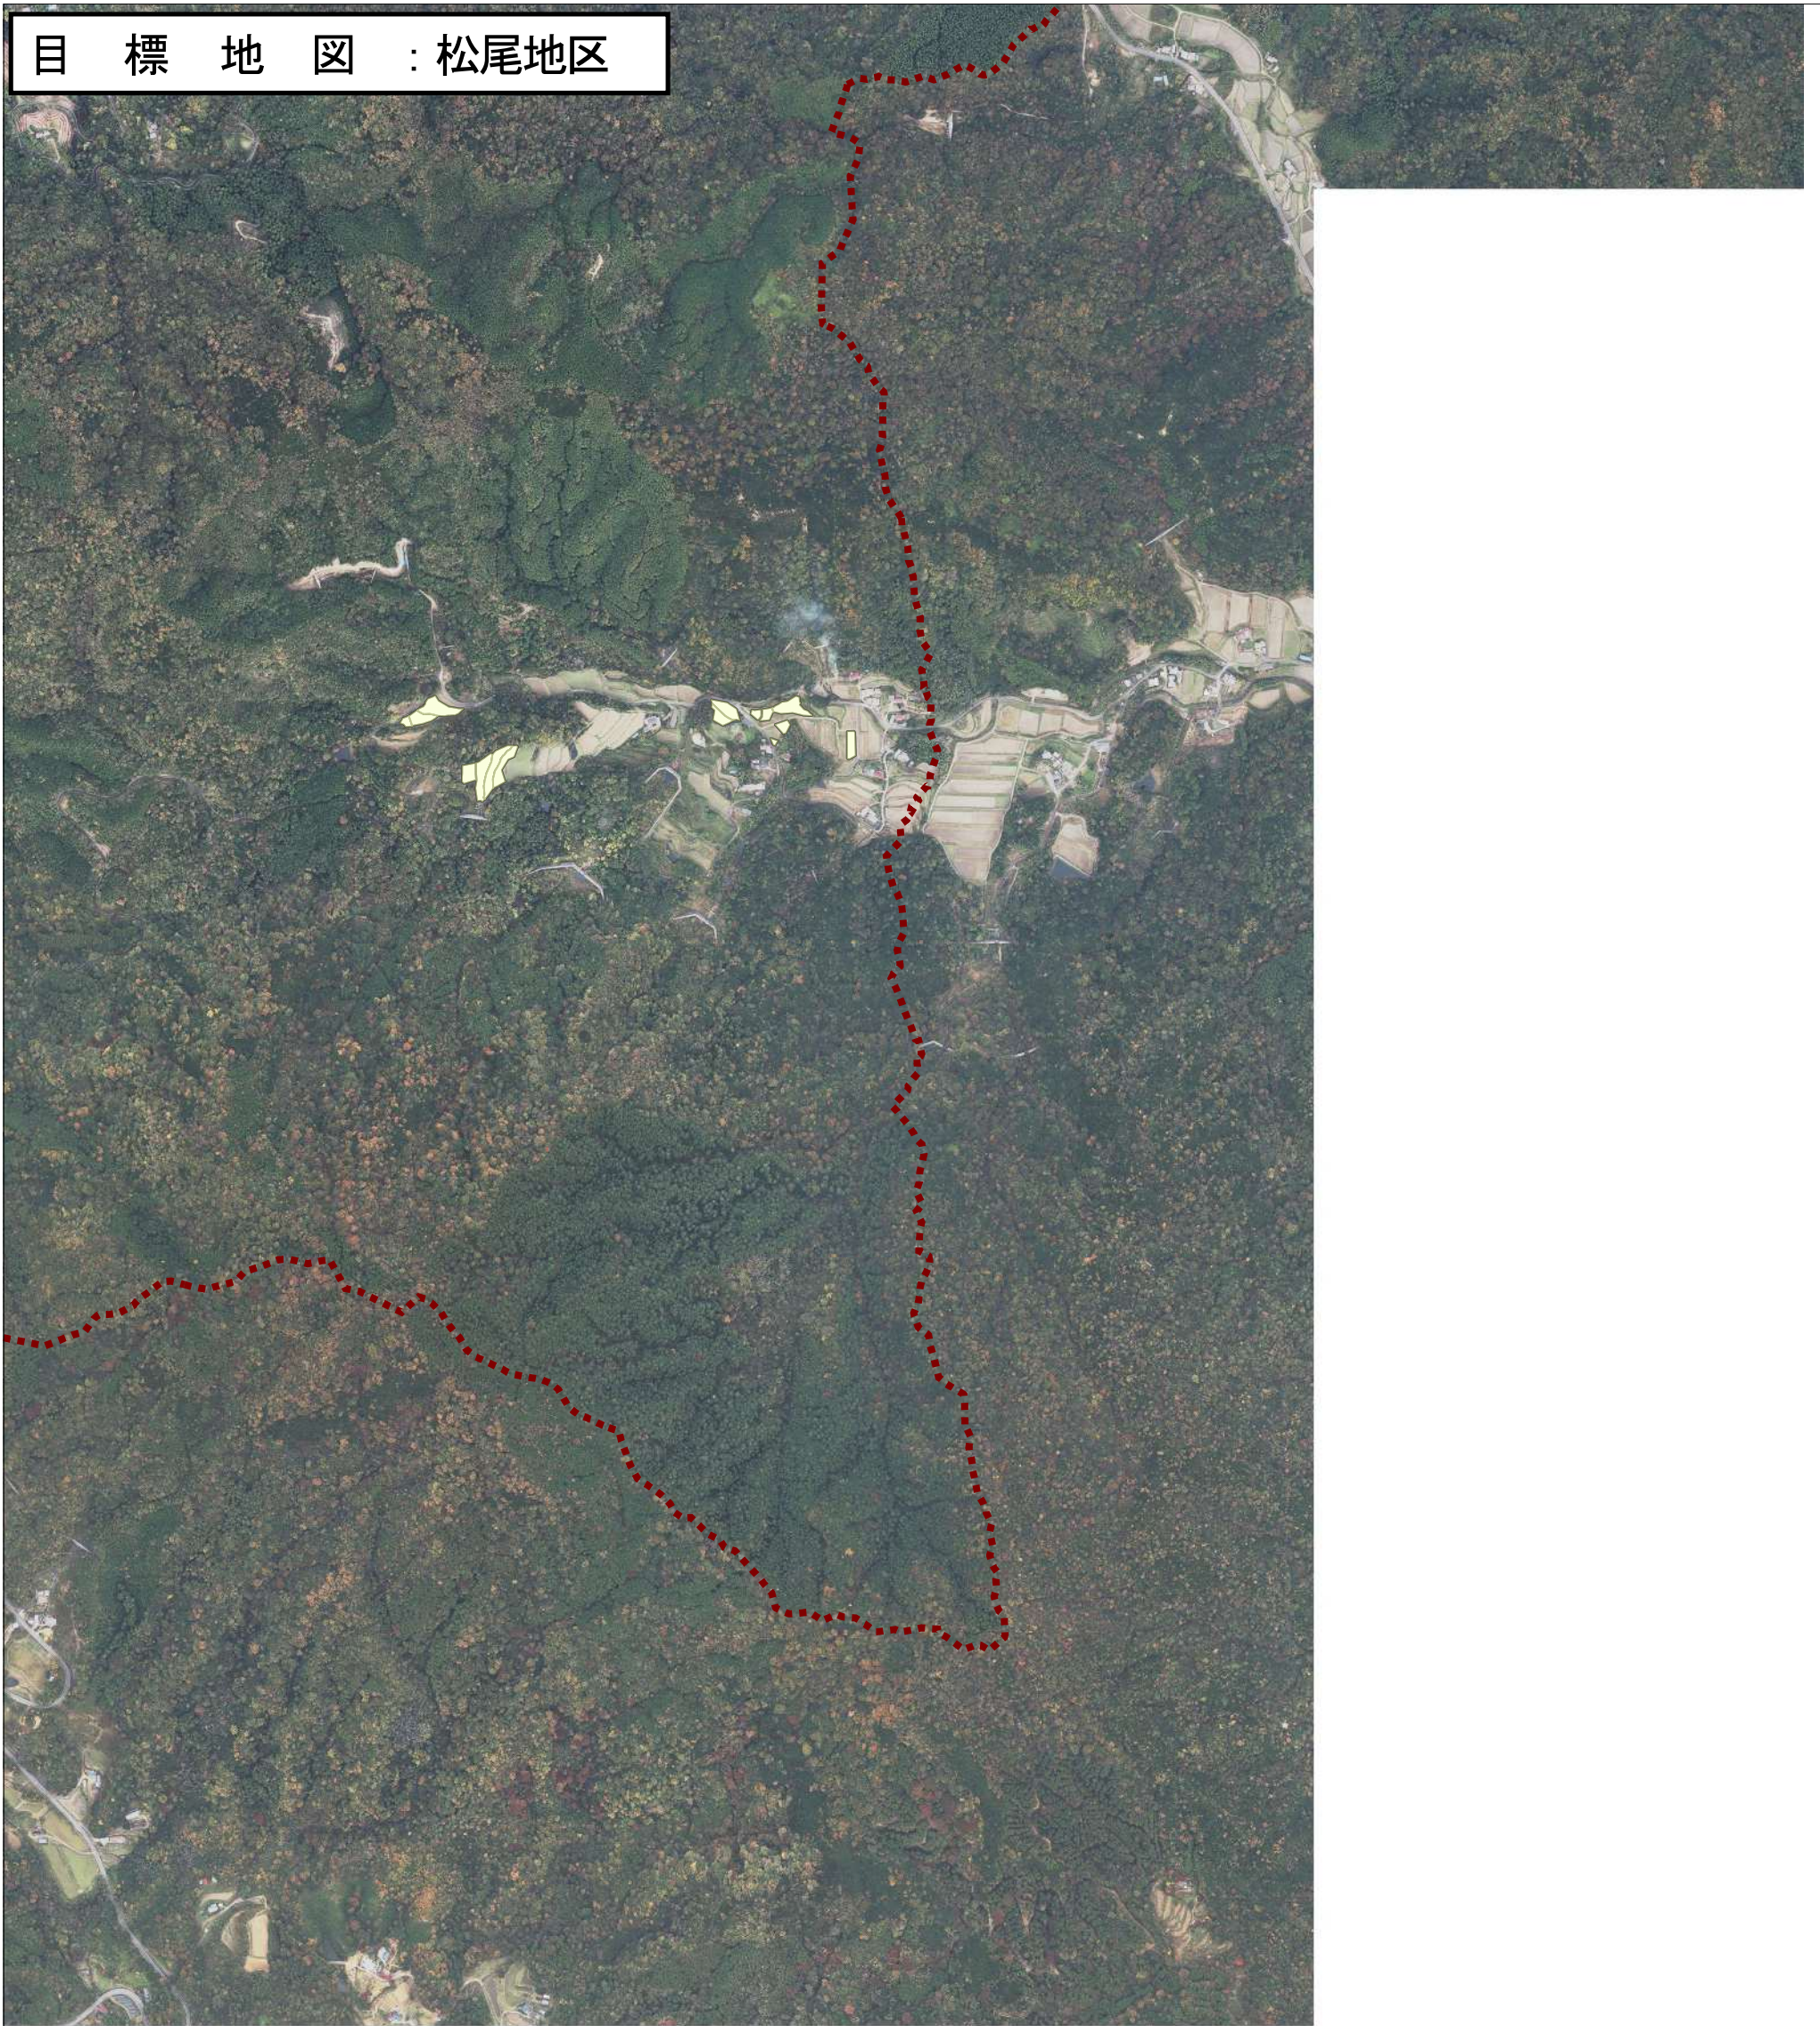

目標地図：松尾地区

凡 例	
	A
	B
	C
	D
	E
	【 利用者 】

目標地図：松尾地区

大川町富田東

大川町田面

凡 例	
	A
	B
	C
	D
	E
	【 利用者 】

縮尺=1:11000

目標地図：松尾地区

大川町南川

凡例

A

B

C

D

E

【利用者】

目標地図：松尾地区

凡例

- A
- B
- C
- D
- E
- 【利用者】

縮尺=1:11000