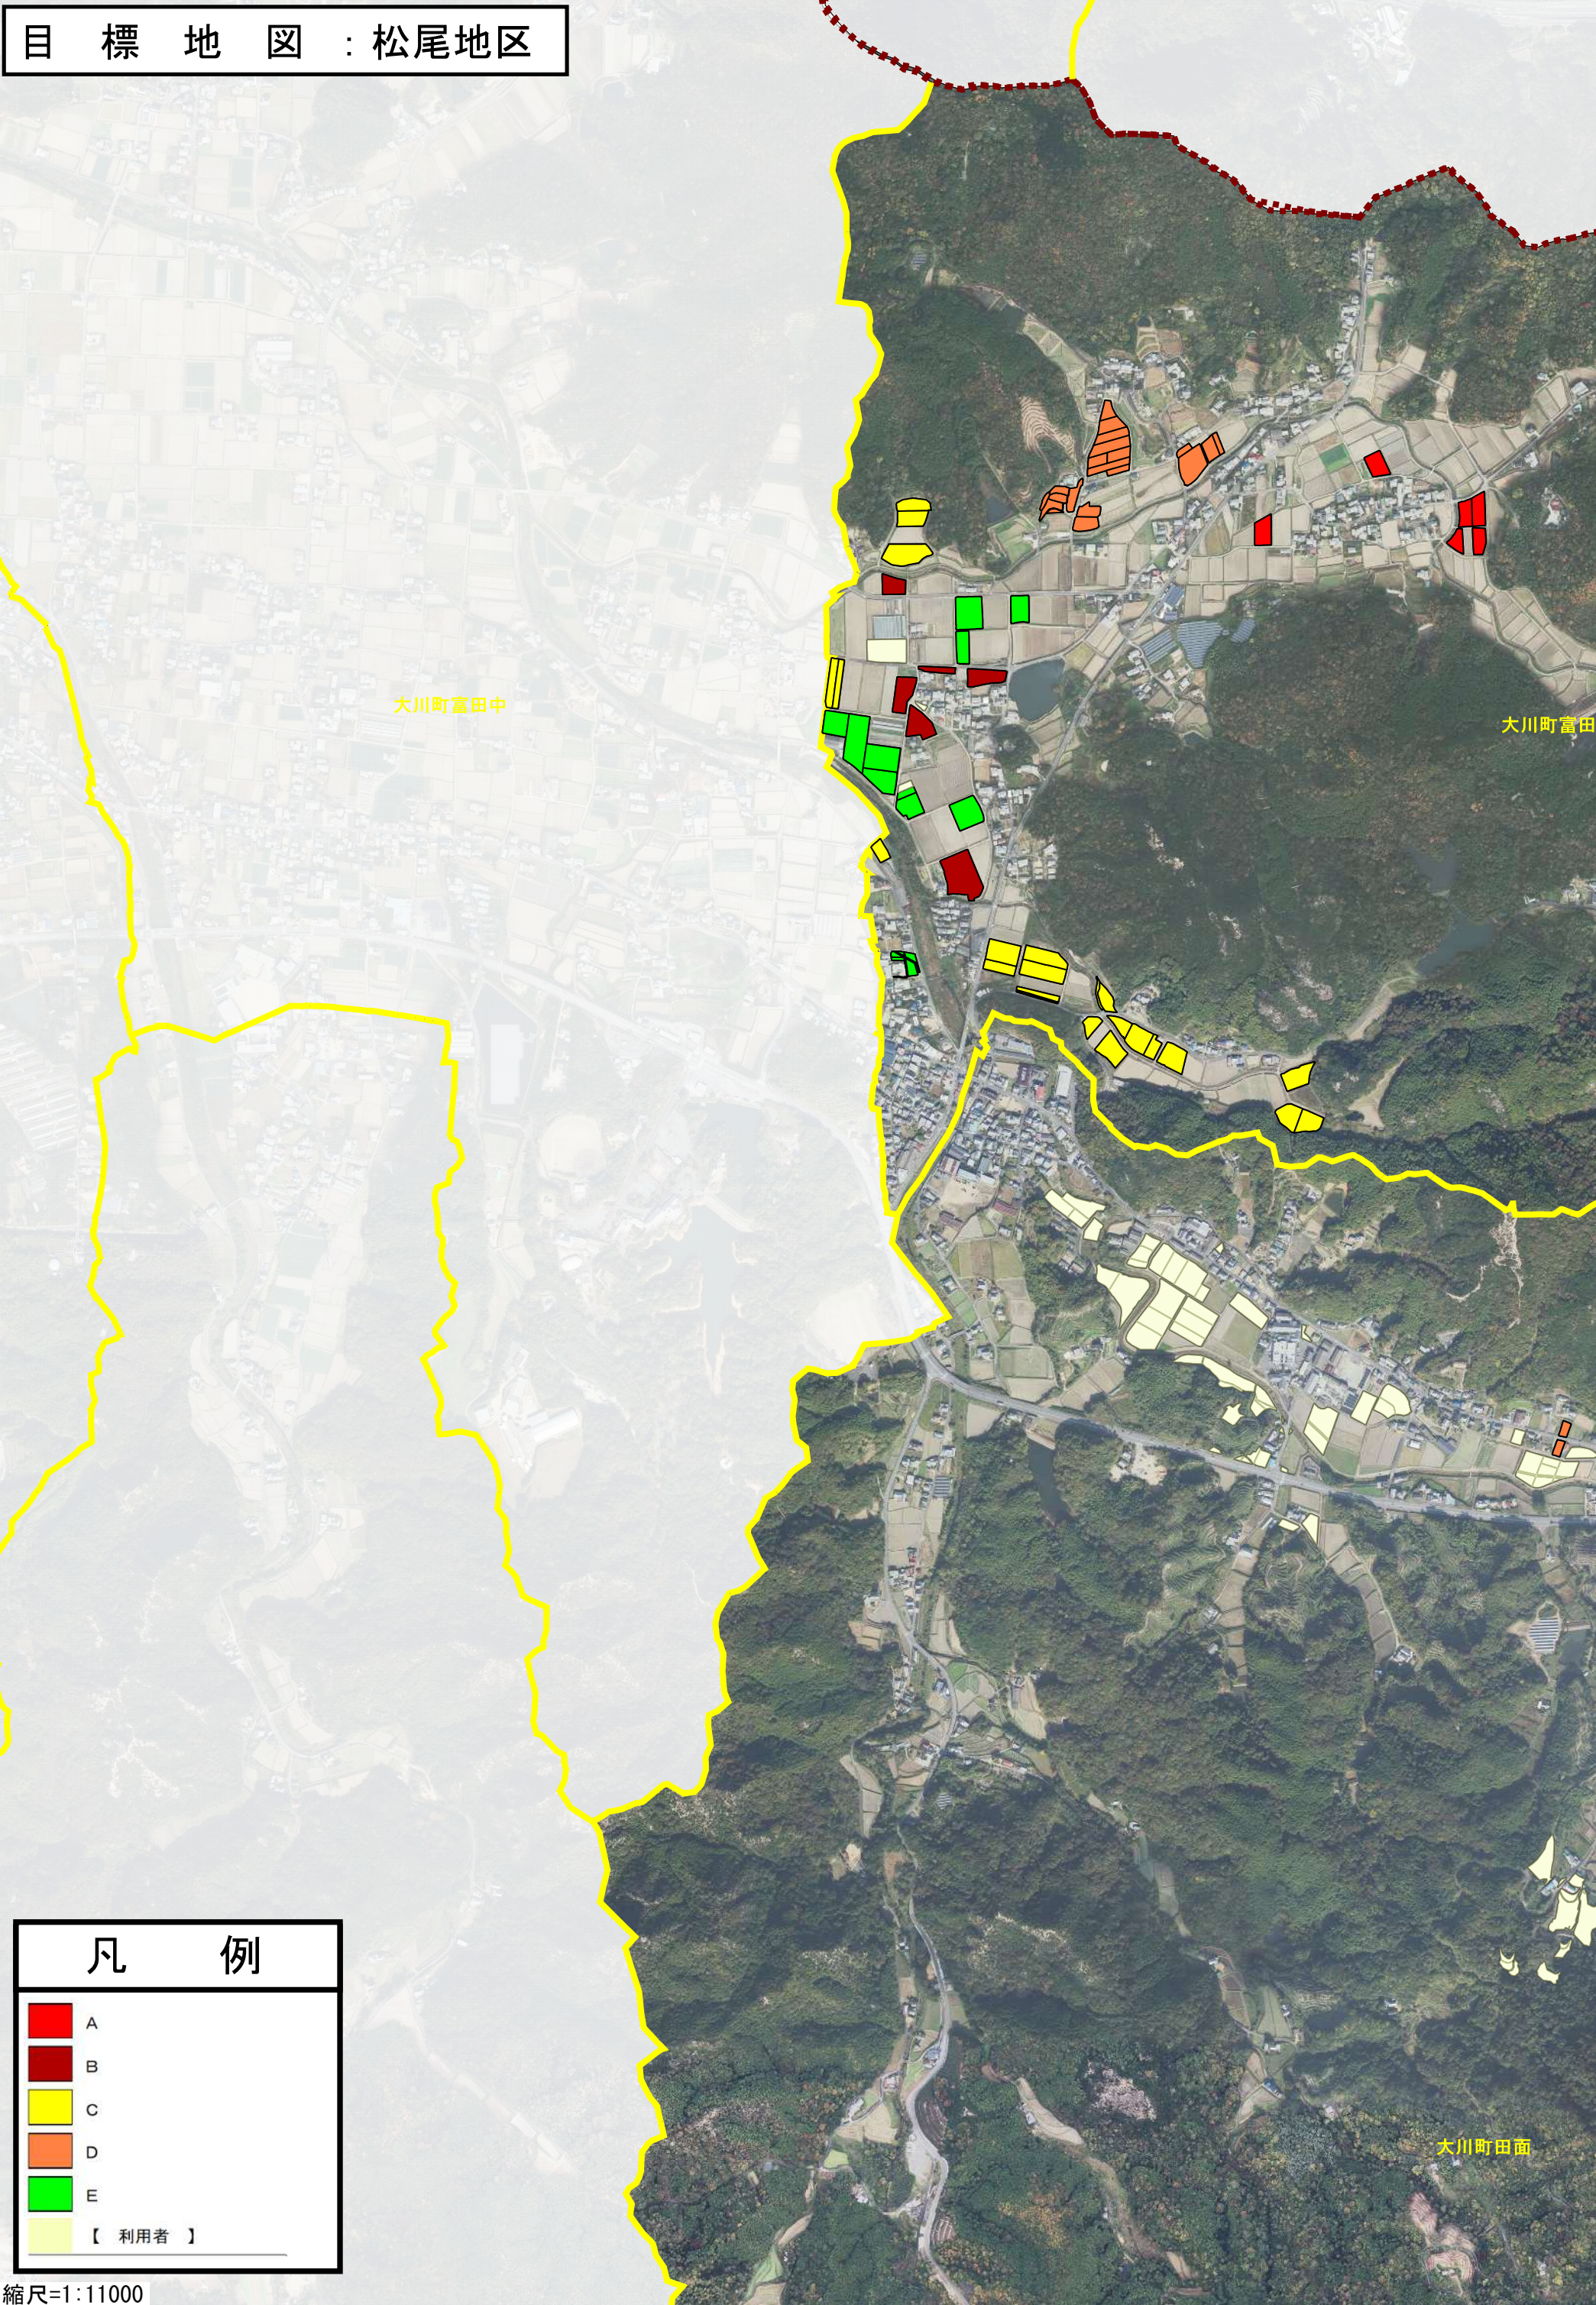

目標地図：松尾地区

凡 例	
	A
	B
	C
	D
	E
	【 利用者 】

目標地図：松尾地区

大川町富田東

大川町田面

凡 例	
	A
	B
	C
	D
	E
	【 利用者 】

縮尺=1:11000

目標地図：松尾地区

大川町南川

凡例

A

B

C

D

E

【利用者】

目標地図：松尾地区

凡例

- A
- B
- C
- D
- E
- 【利用者】

縮尺=1:11000