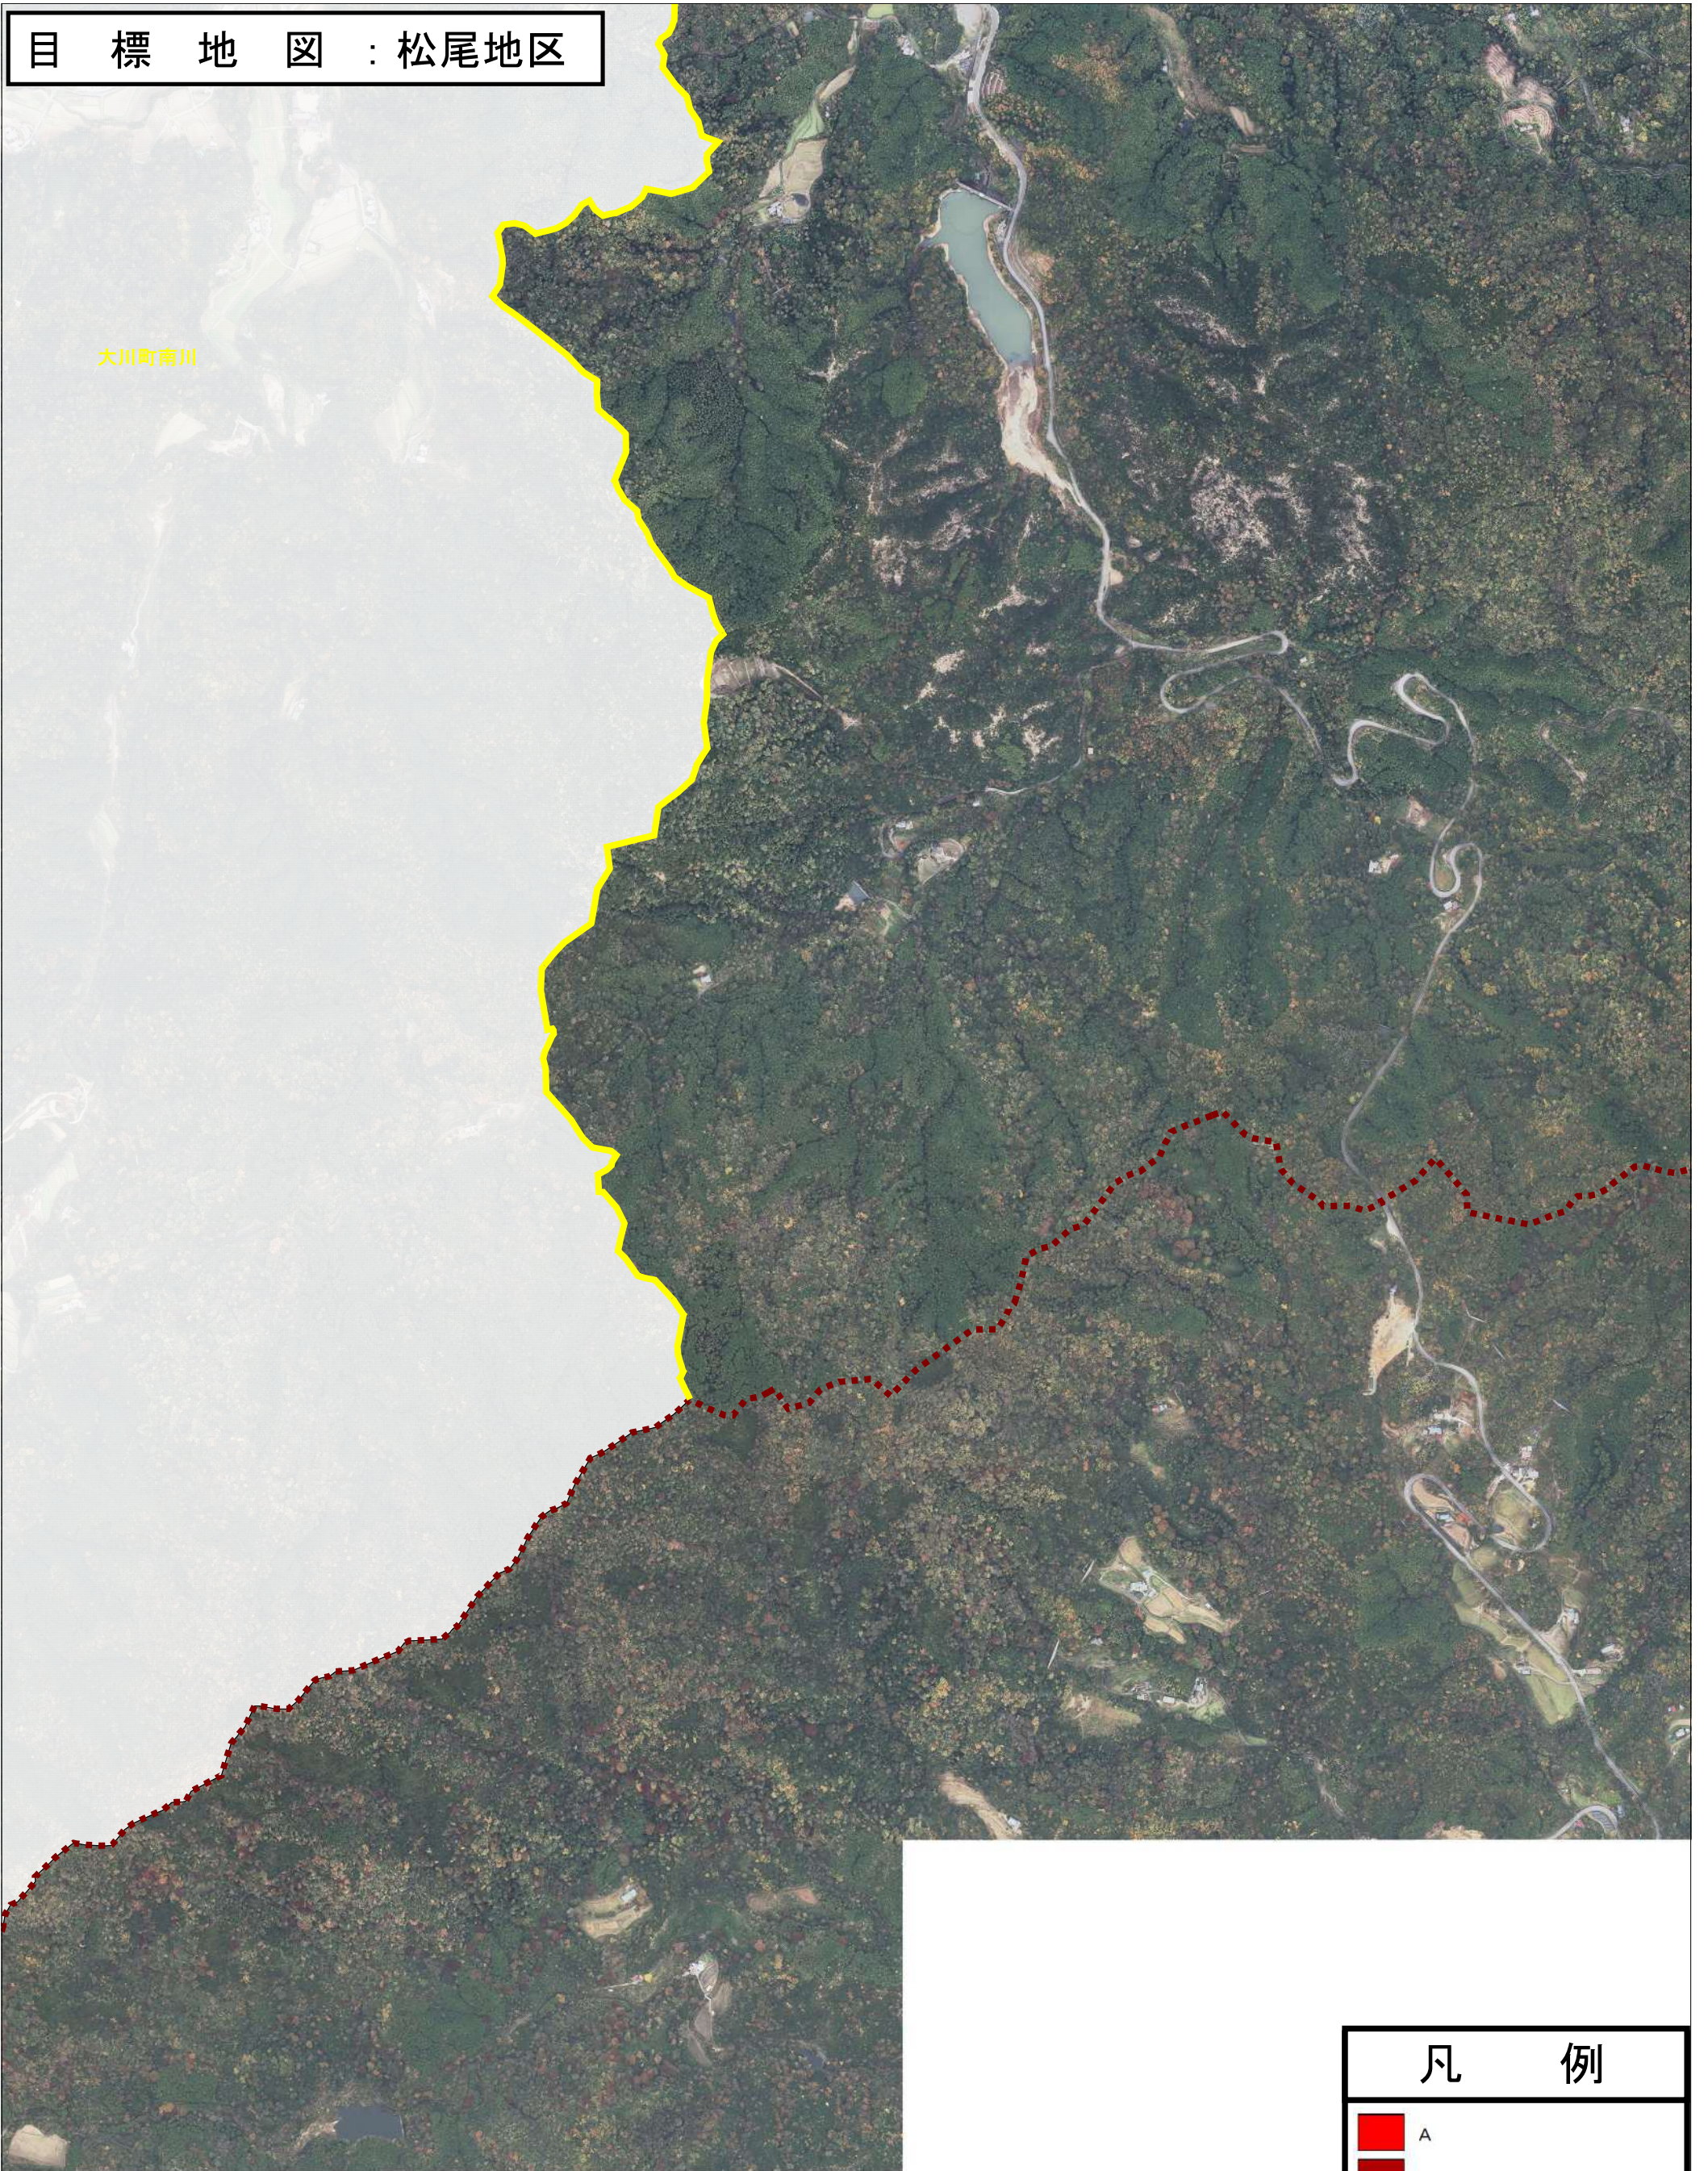

目標地図：松尾地区

凡 例	
	A
	B
	C
	D
	E
	【 利用者 】

目標地図：松尾地区

大川町富田東

大川町田面

凡 例	
	A
	B
	C
	D
	E
	【 利用者 】

縮尺=1:11000

目標地図：松尾地区

大川町南川

凡例

A

B

C

D

E

【利用者】

目標地図：松尾地区

凡例

- A
- B
- C
- D
- E
- 【利用者】

縮尺=1:11000