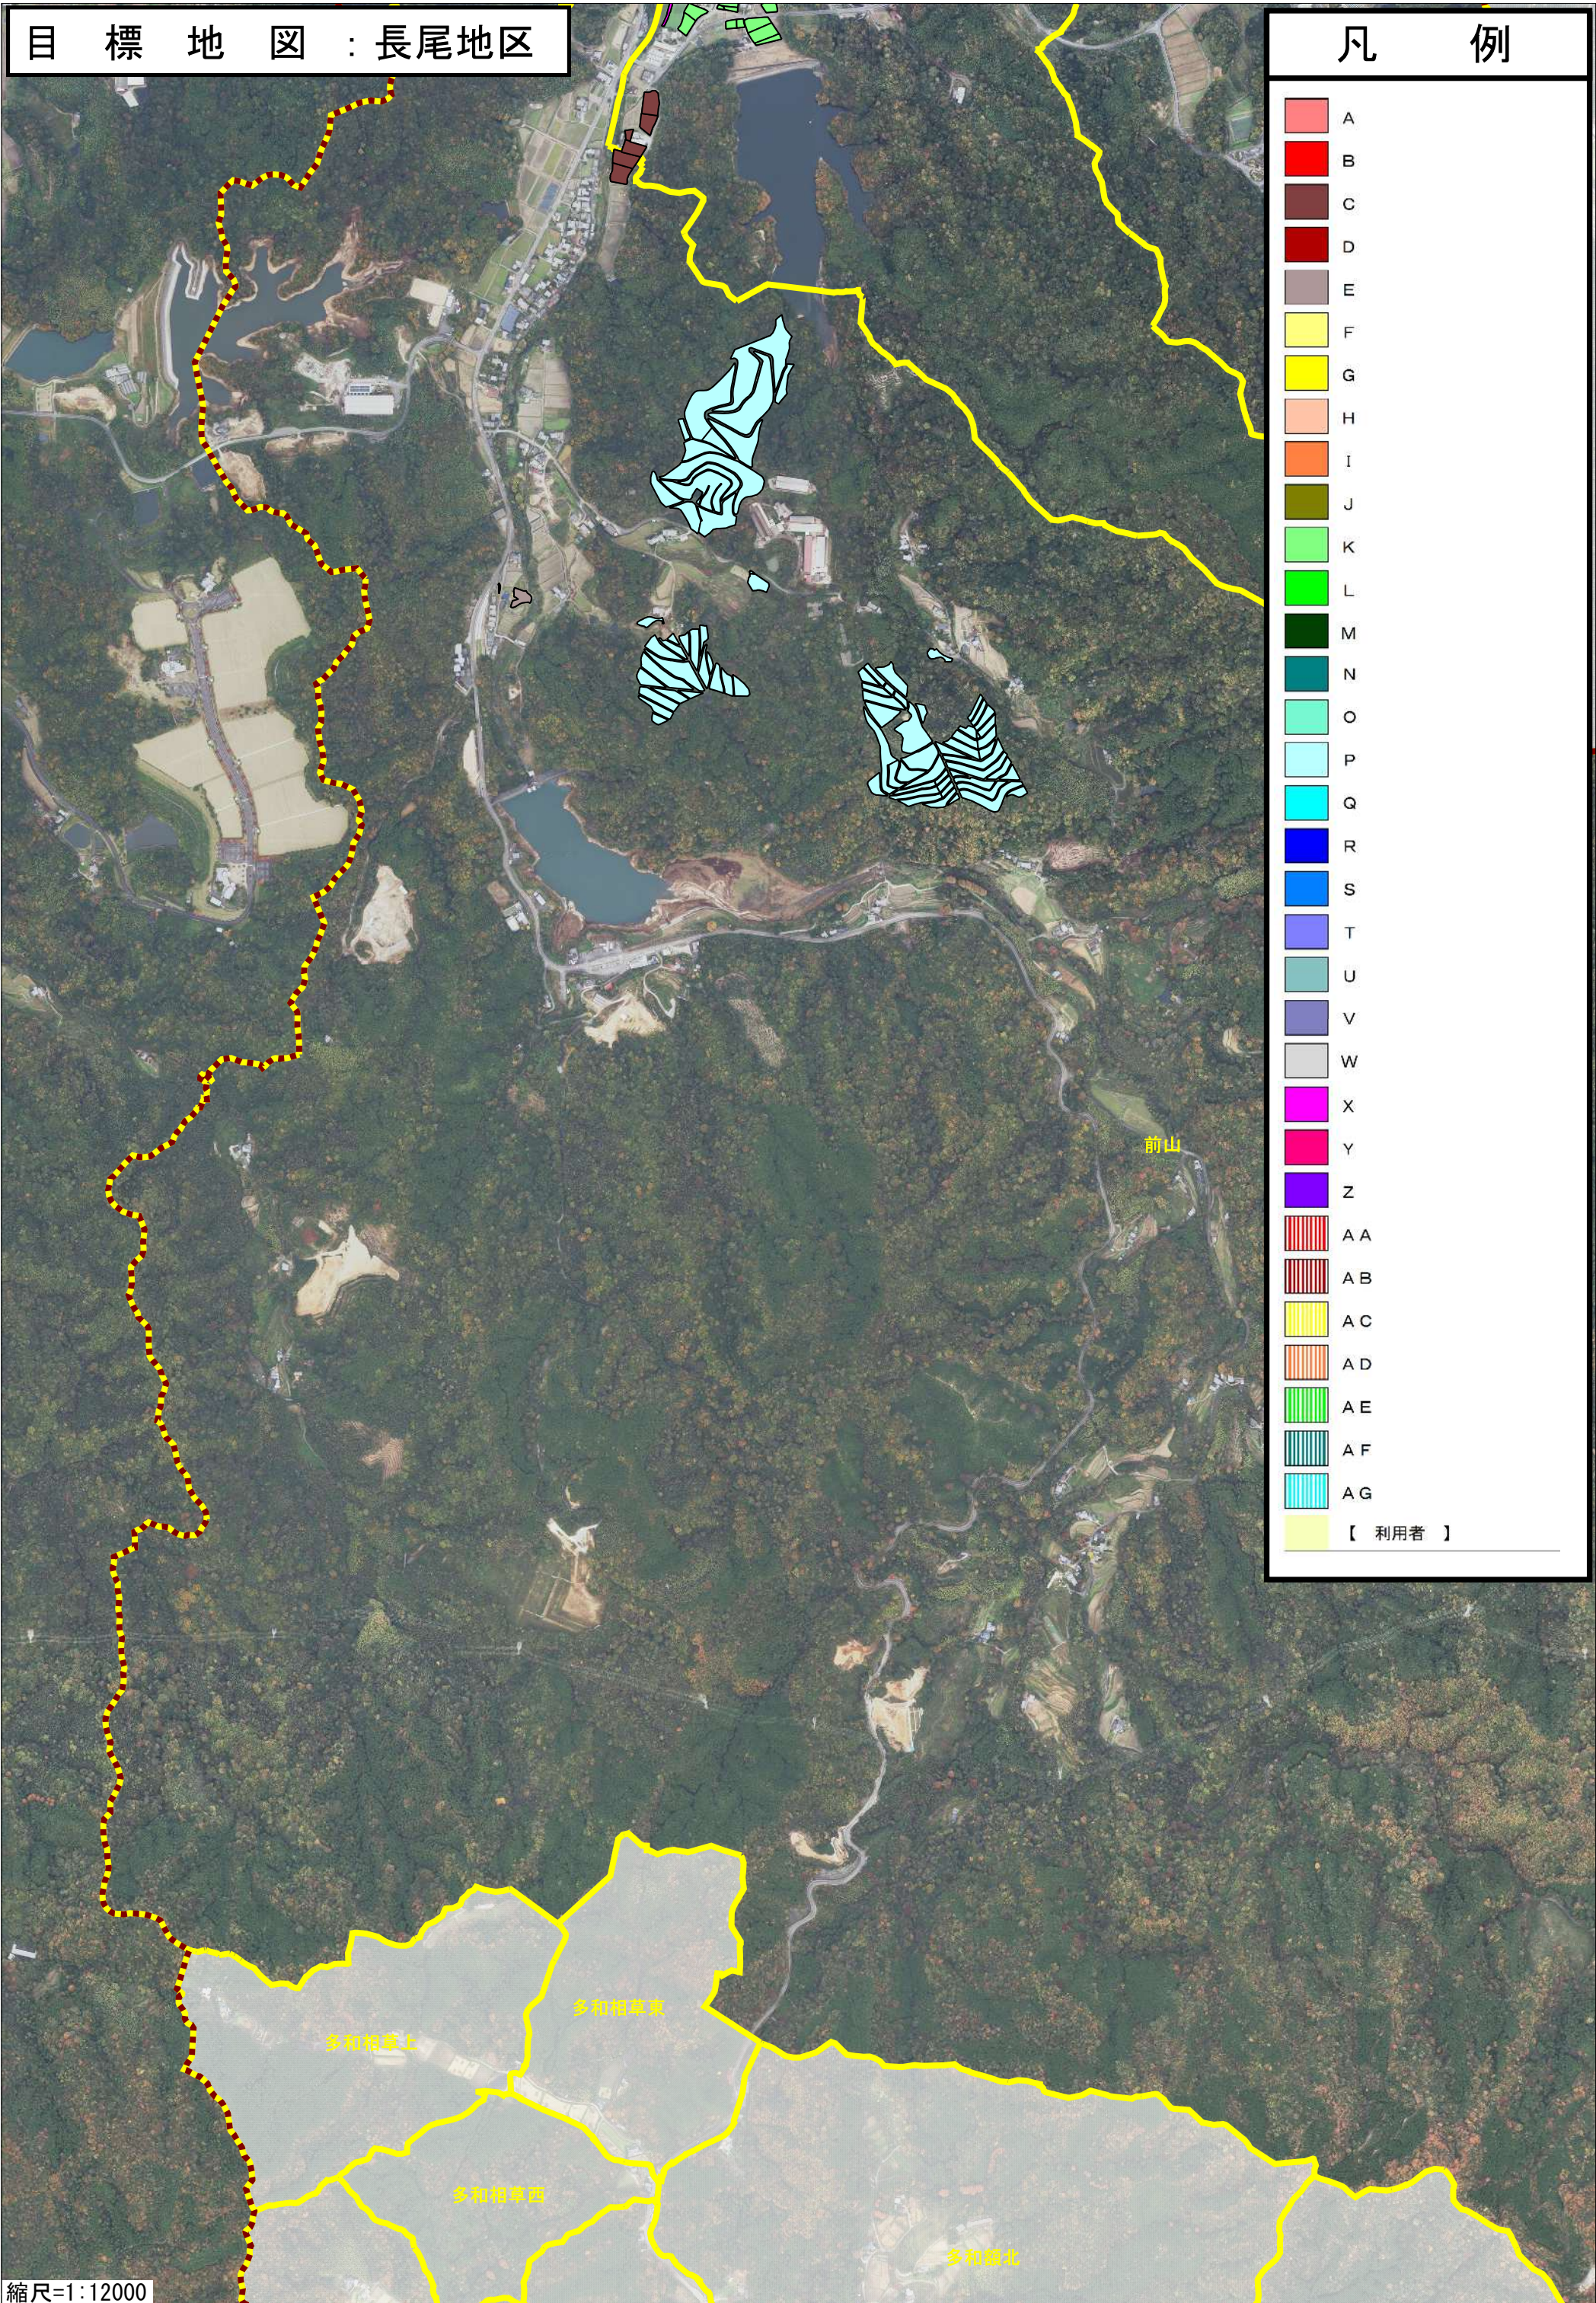

目標地図：長尾地区

凡例

目標地図：長尾地区

凡例

- A
- B
- C
- D
- E
- F
- G
- H
- I
- J
- K
- L
- M
- N
- O
- P
- Q
- R
- S
- T
- U
- V
- W
- X
- Y
- Z
- AA
- AB
- AC
- AD
- AE
- AF
- AG
- 【利用者】

目標地図：長尾地区

凡例

- A
- B
- C
- D
- E
- F
- G
- H
- I
- J
- K
- L
- M
- N
- O
- P
- Q
- R
- S
- T
- U
- V
- W
- X
- Y
- Z
- AA
- AB
- AC
- AD
- AE
- AF
- AG
- 【利用者】

縮尺=1:12000

目標地図：長尾地区

凡例