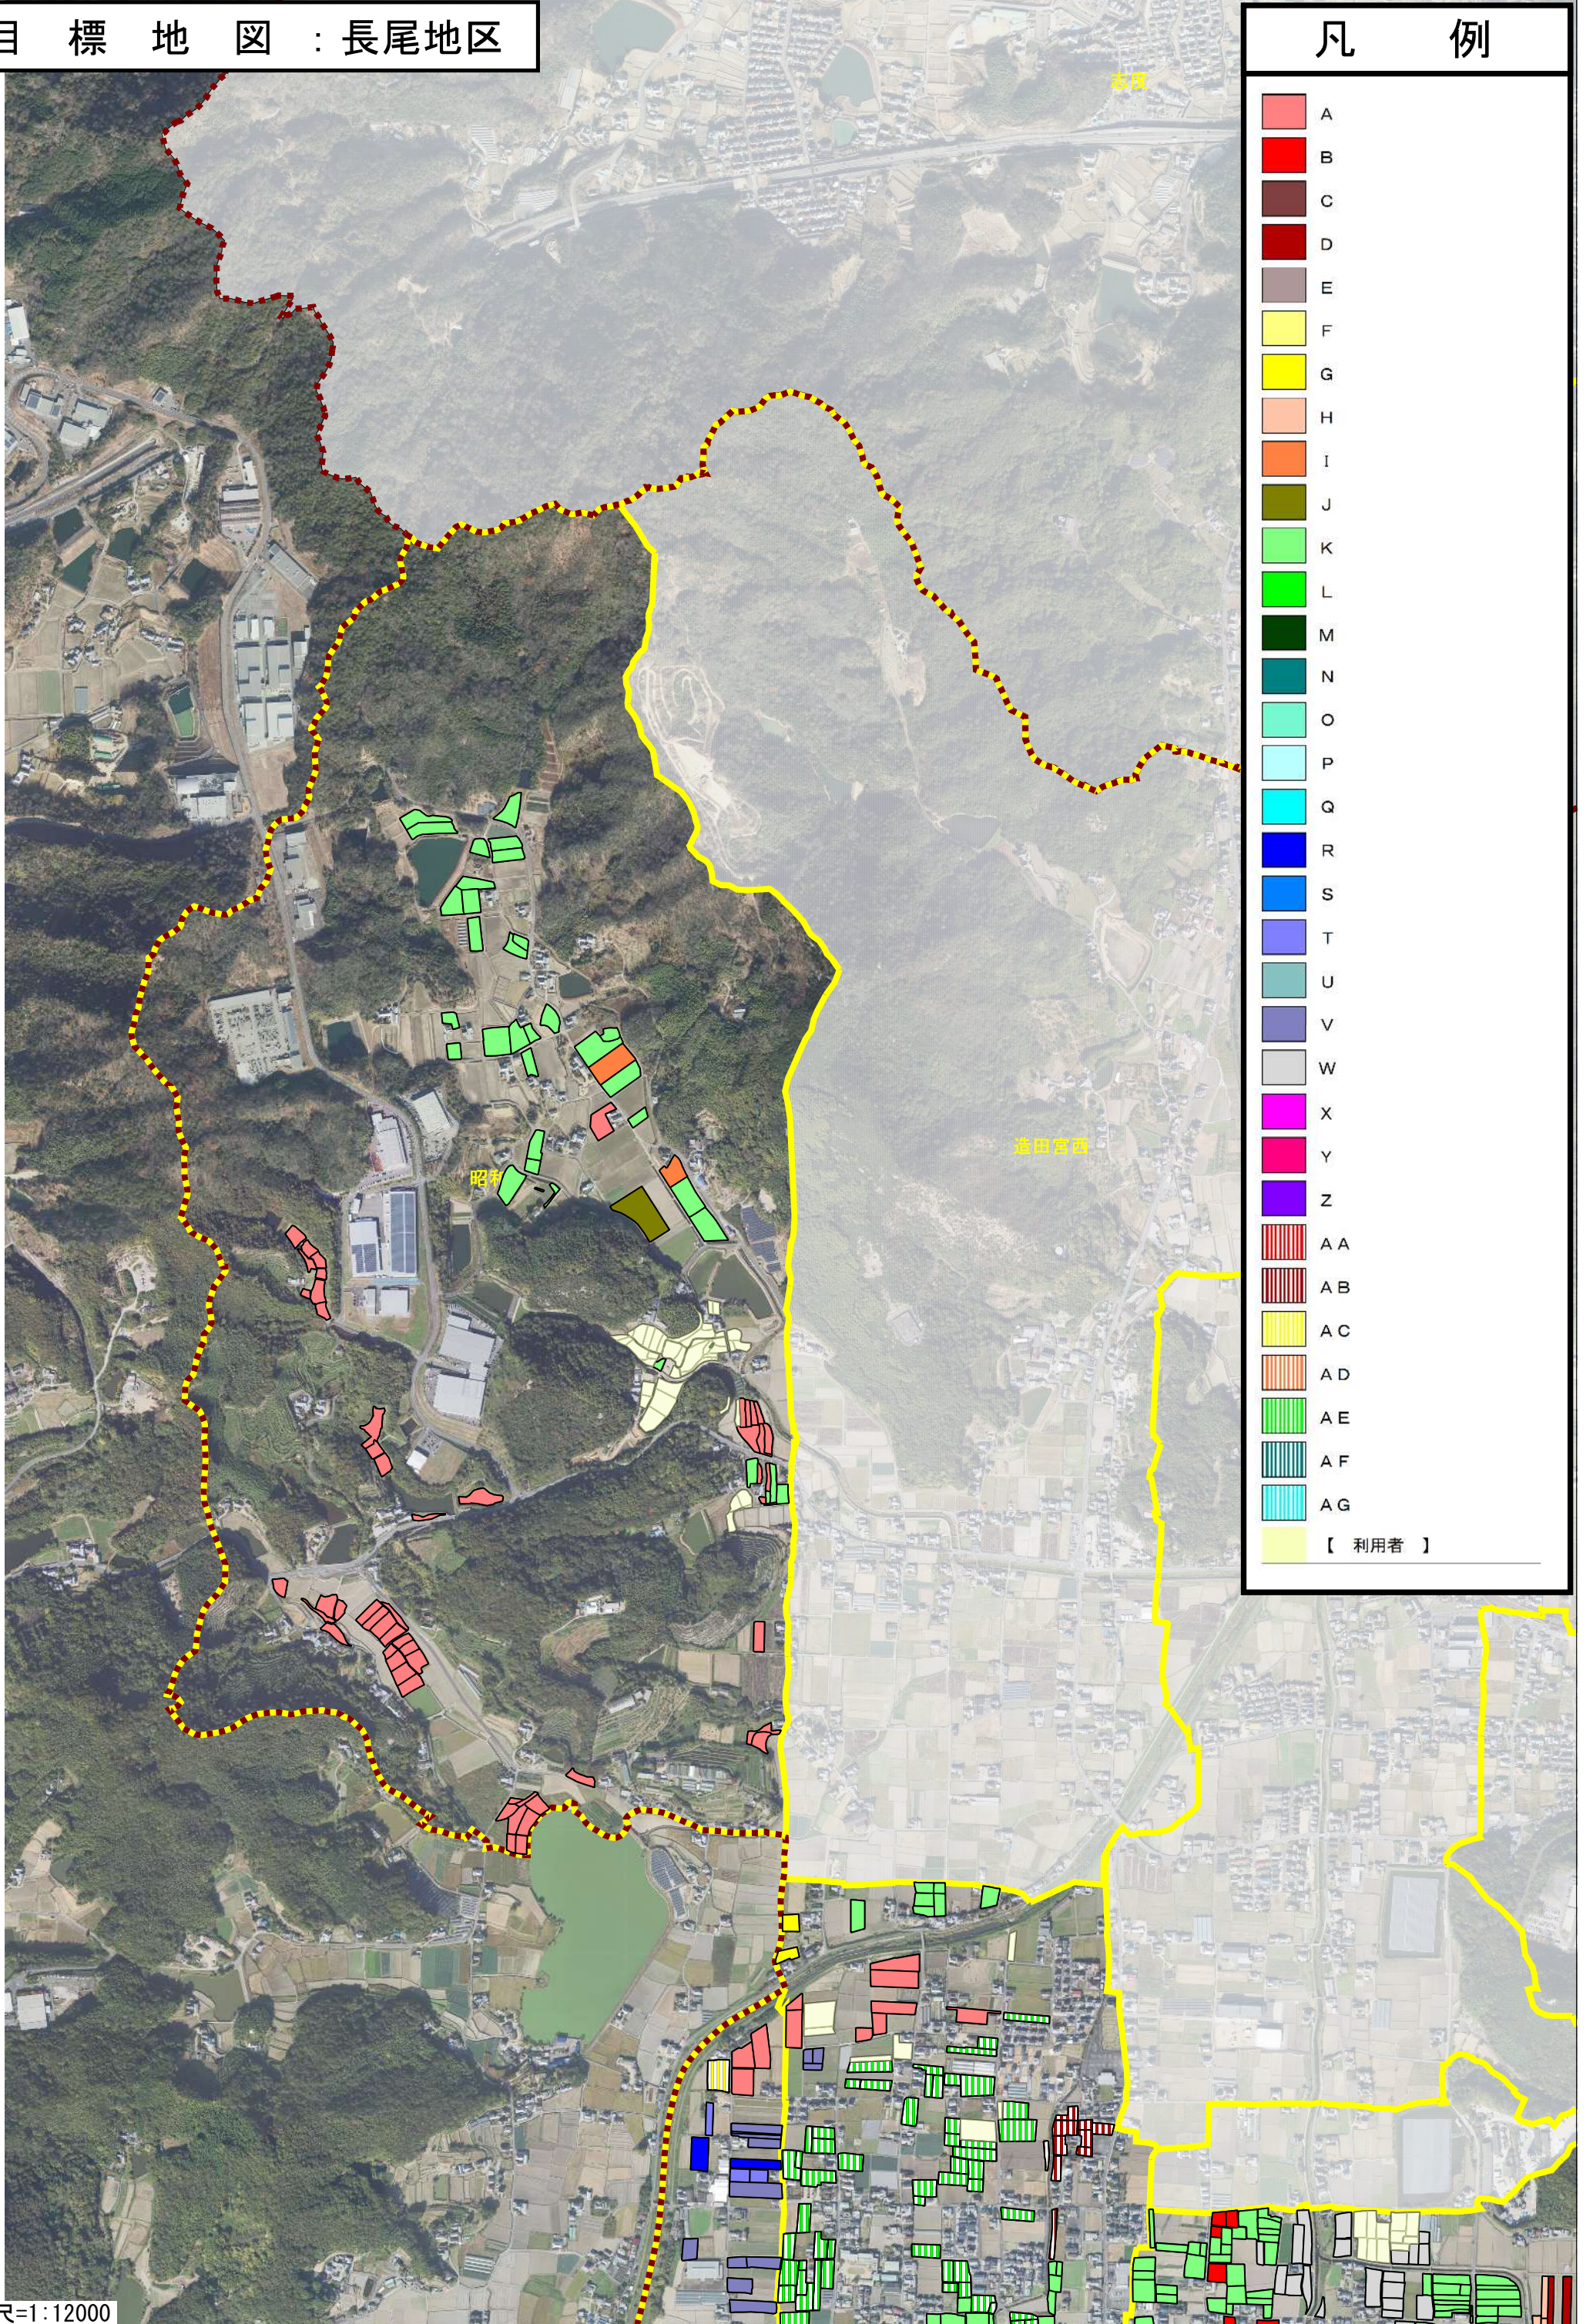

目標地図：長尾地区

凡例

目標地図：長尾地区

凡例

- A
- B
- C
- D
- E
- F
- G
- H
- I
- J
- K
- L
- M
- N
- O
- P
- Q
- R
- S
- T
- U
- V
- W
- X
- Y
- Z
- AA
- AB
- AC
- AD
- AE
- AF
- AG
- 【利用者】

目標地図：長尾地区

凡例

- A
- B
- C
- D
- E
- F
- G
- H
- I
- J
- K
- L
- M
- N
- O
- P
- Q
- R
- S
- T
- U
- V
- W
- X
- Y
- Z
- AA
- AB
- AC
- AD
- AE
- AF
- AG
- 【利用者】

縮尺=1:12000

目標地図：長尾地区

凡例