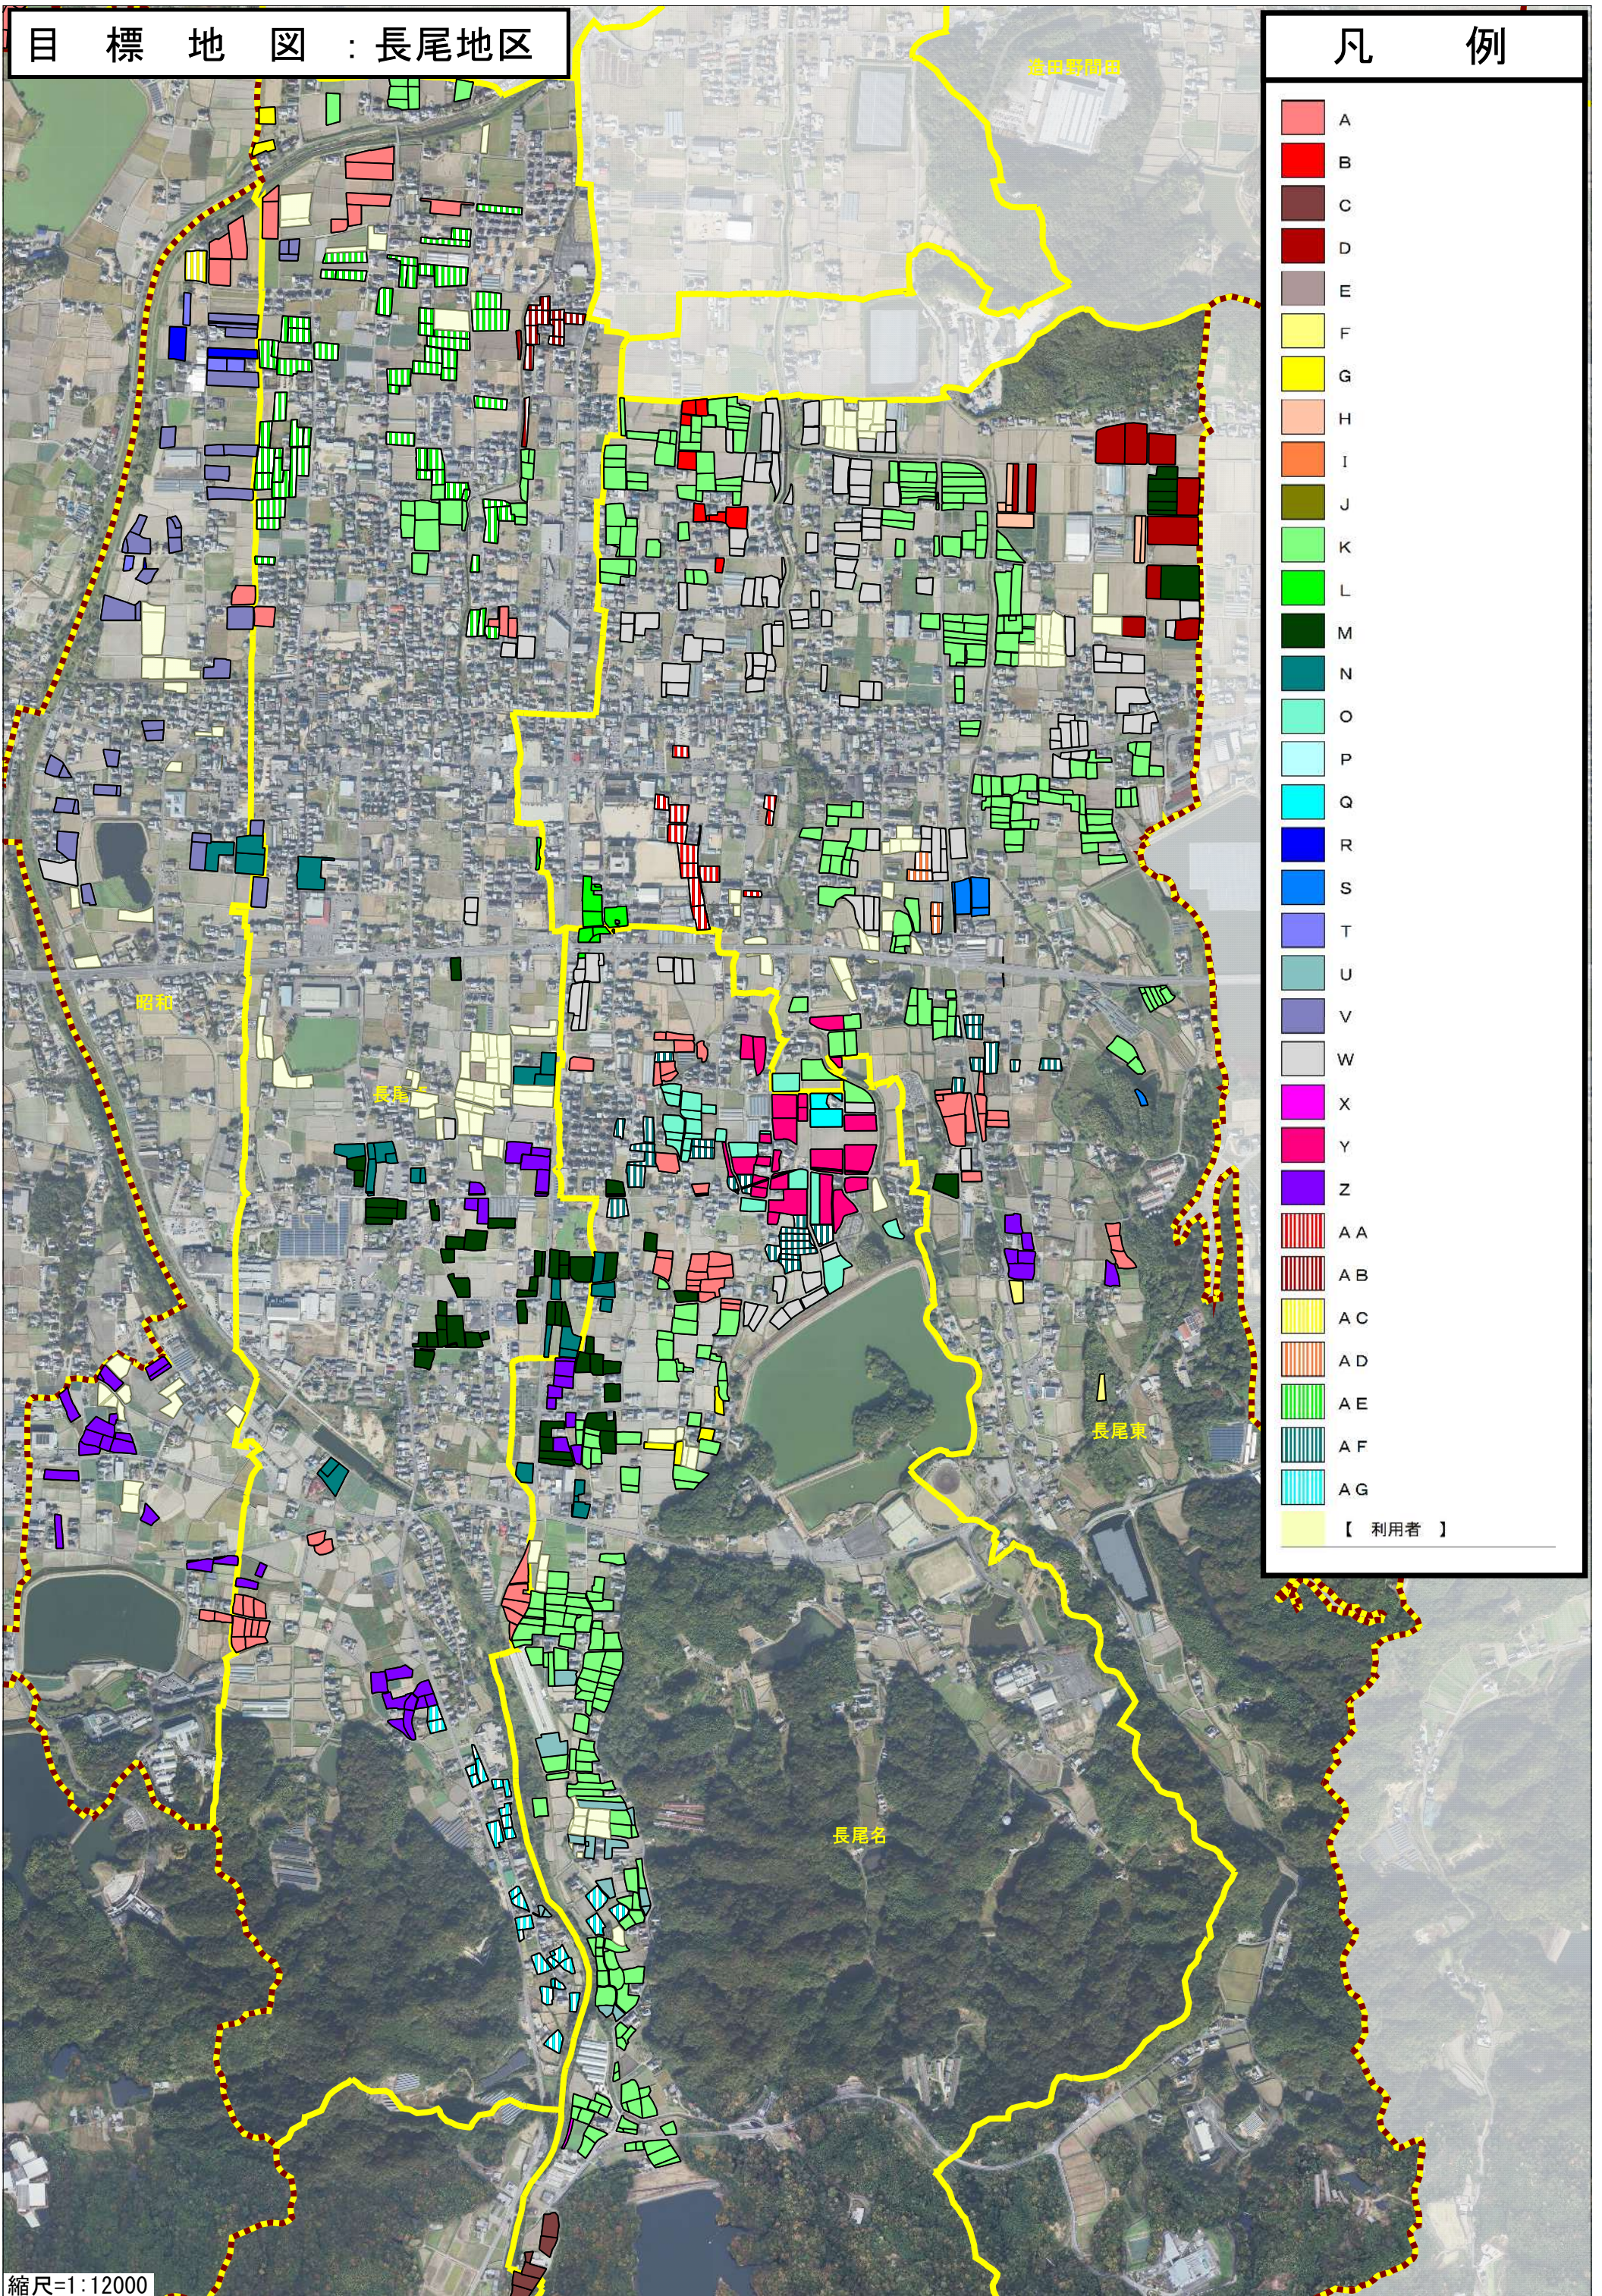

目標地図：長尾地区

凡例

目標地図：長尾地区

凡例

- A
- B
- C
- D
- E
- F
- G
- H
- I
- J
- K
- L
- M
- N
- O
- P
- Q
- R
- S
- T
- U
- V
- W
- X
- Y
- Z
- AA
- AB
- AC
- AD
- AE
- AF
- AG
- 【利用者】

目標地図：長尾地区

凡例

- A
- B
- C
- D
- E
- F
- G
- H
- I
- J
- K
- L
- M
- N
- O
- P
- Q
- R
- S
- T
- U
- V
- W
- X
- Y
- Z
- AA
- AB
- AC
- AD
- AE
- AF
- AG
- 【利用者】

縮尺=1:12000

目標地図：長尾地区

凡例