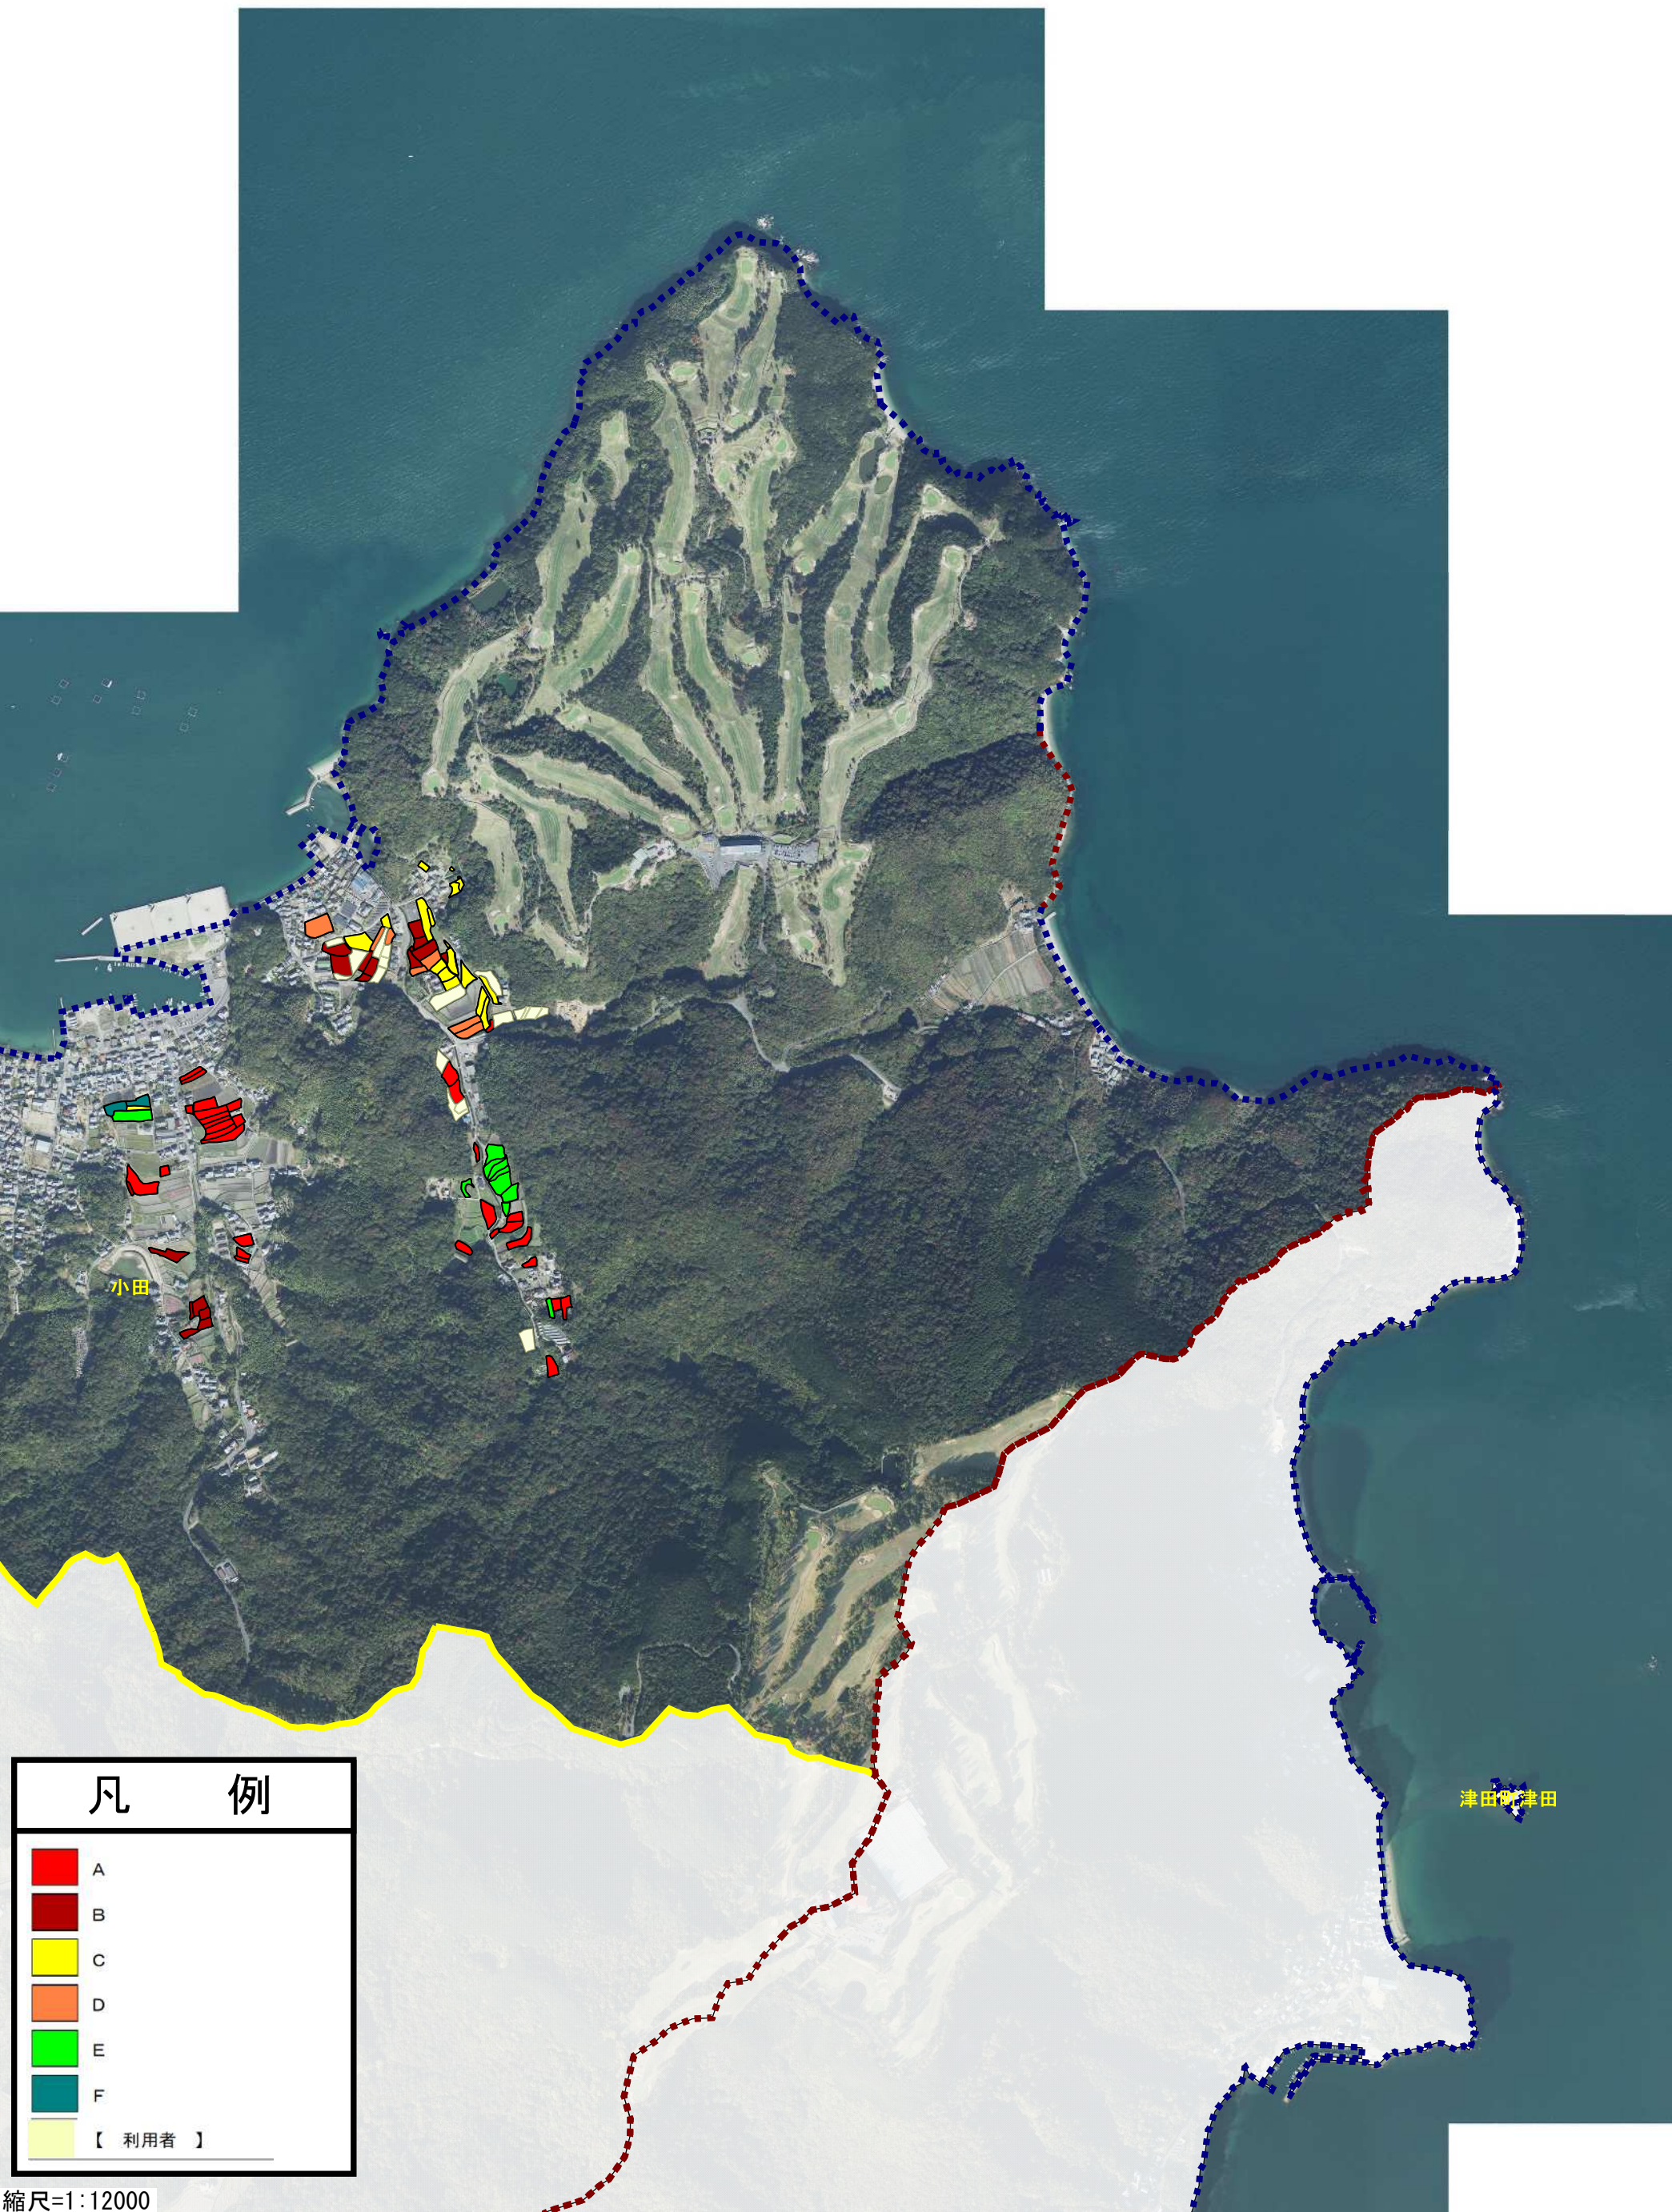

目標地図：小田地区

凡 例	
	A
	B
	C
	D
	E
	F
	【 利用者 】

縮尺=1:12000

目標地図：小田地区

凡 例	
	A
	B
	C
	D
	E
	F
	【 利用者 】

縮尺=1:12000