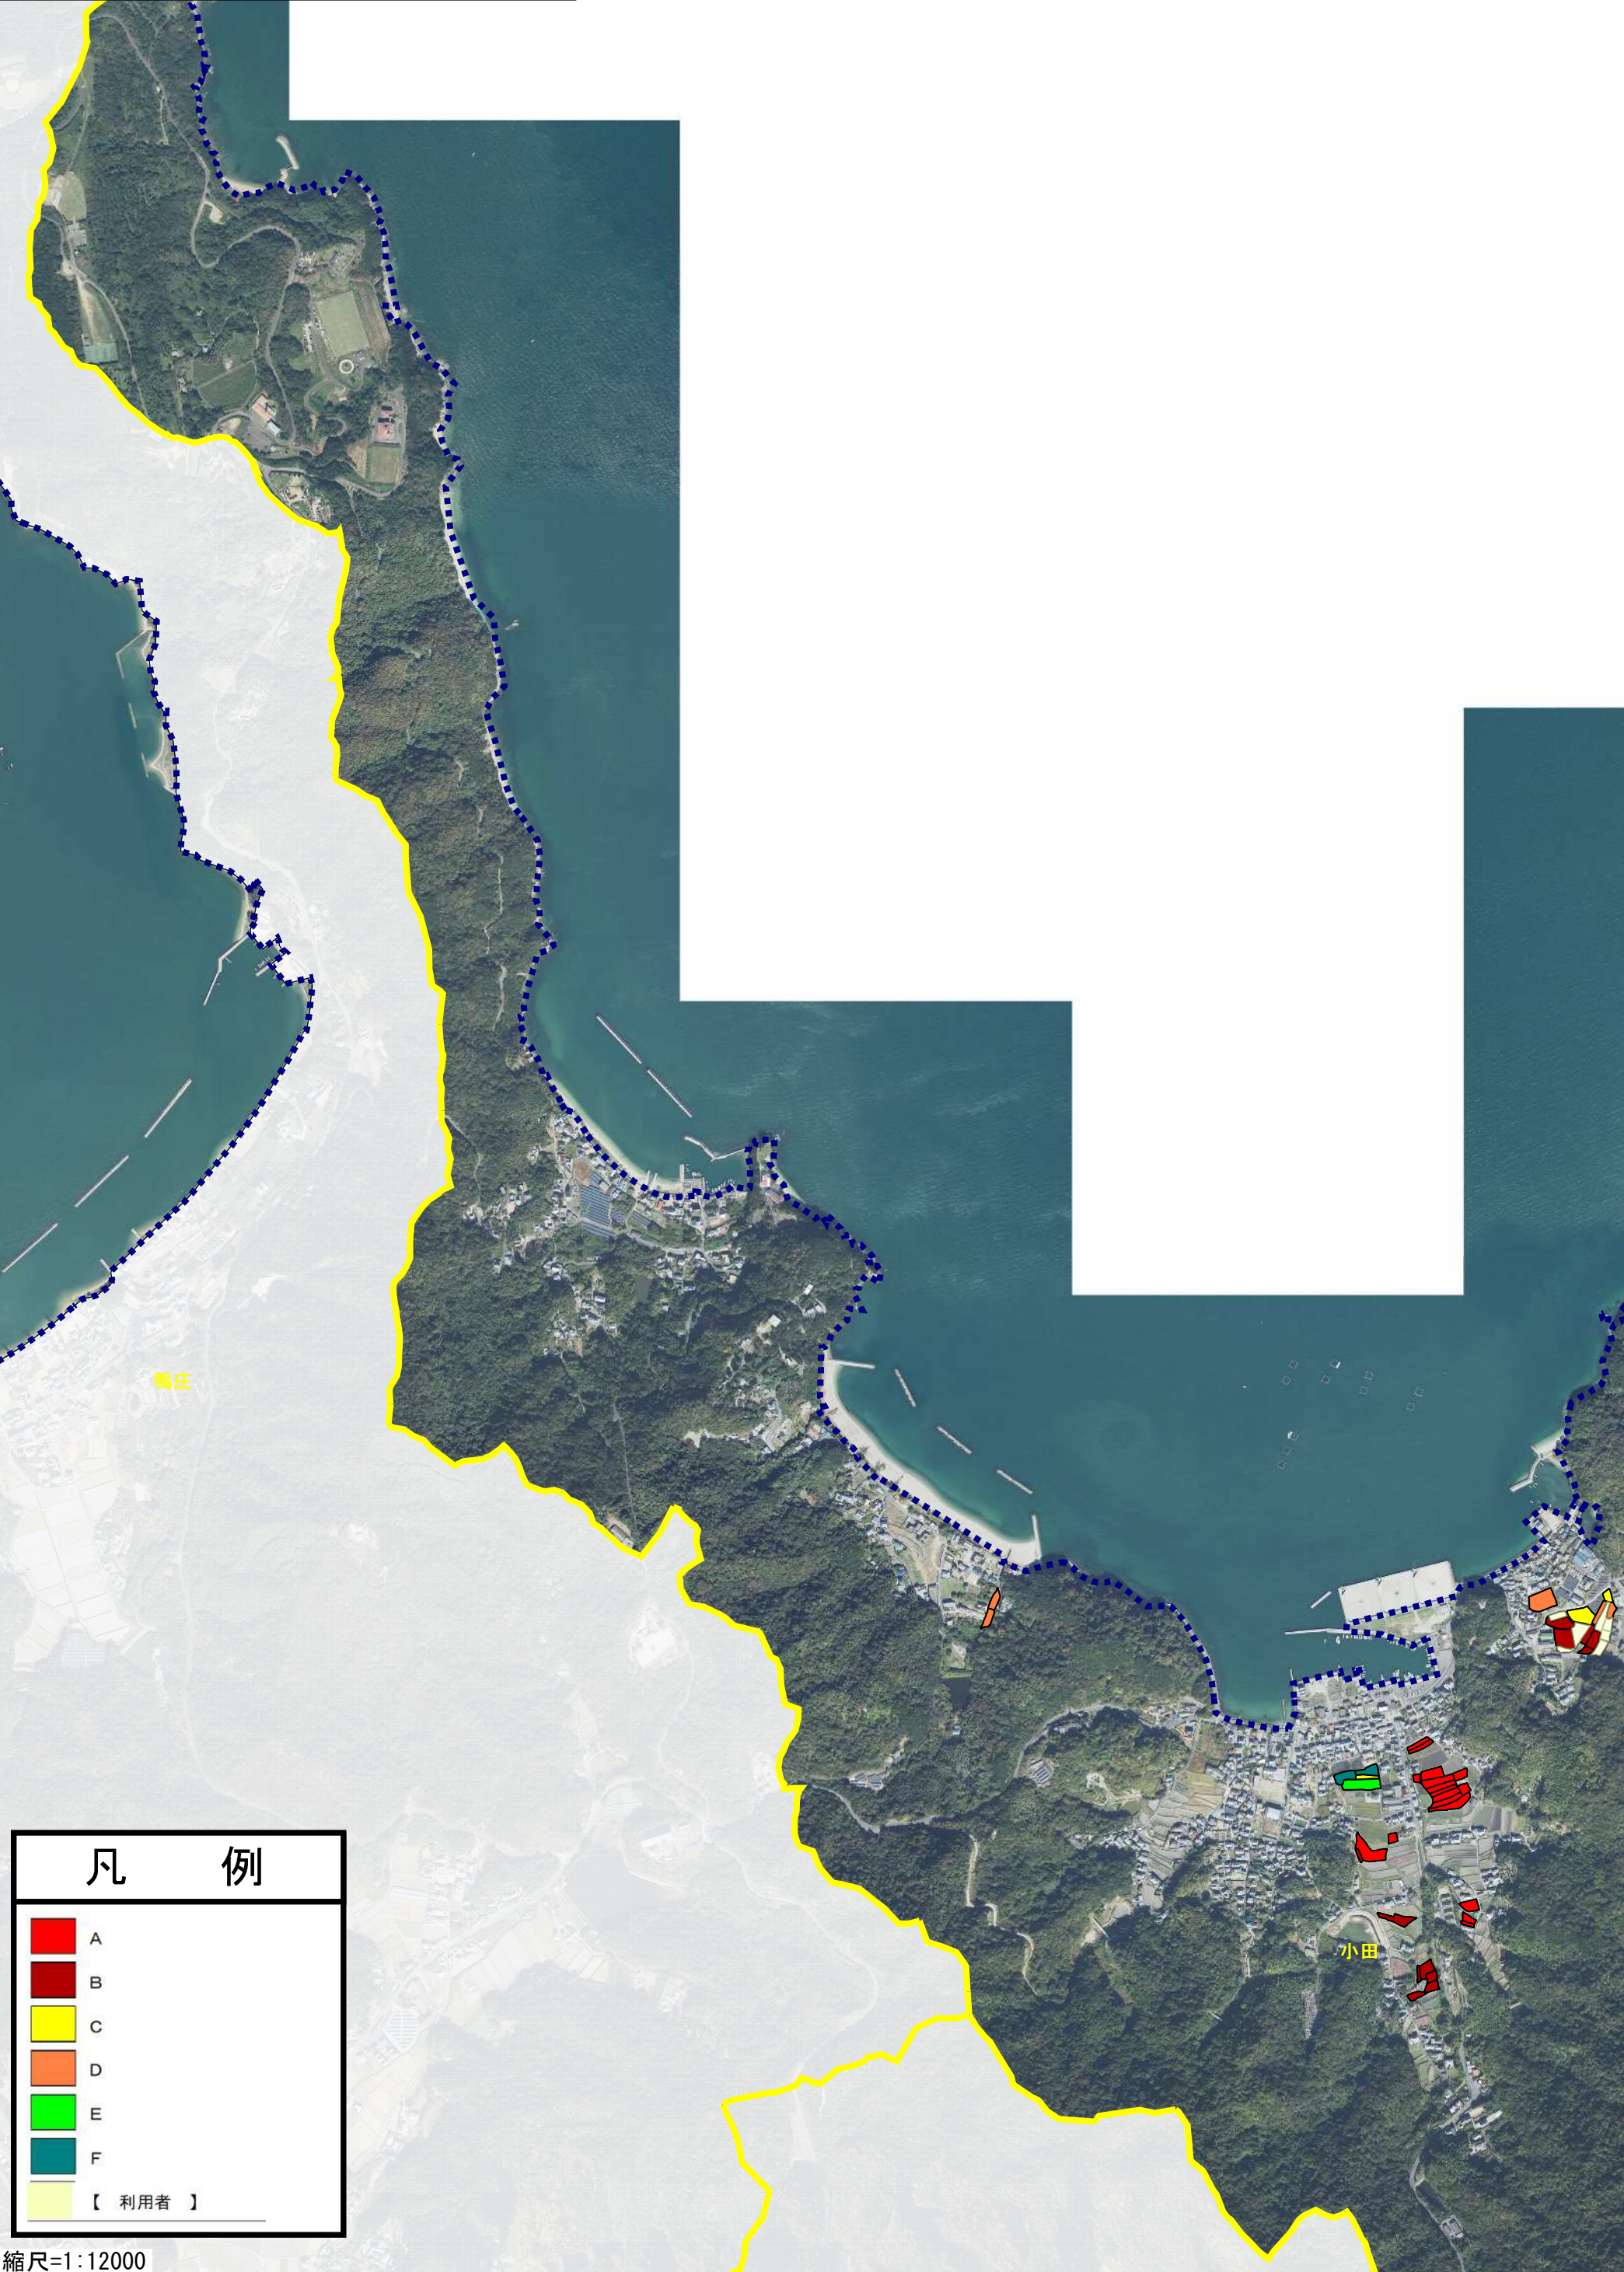

目標地図：小田地区

凡 例	
	A
	B
	C
	D
	E
	F
	【 利用者 】

縮尺=1:12000

目標地図：小田地区

凡 例	
	A
	B
	C
	D
	E
	F
	【 利用者 】

縮尺=1:12000