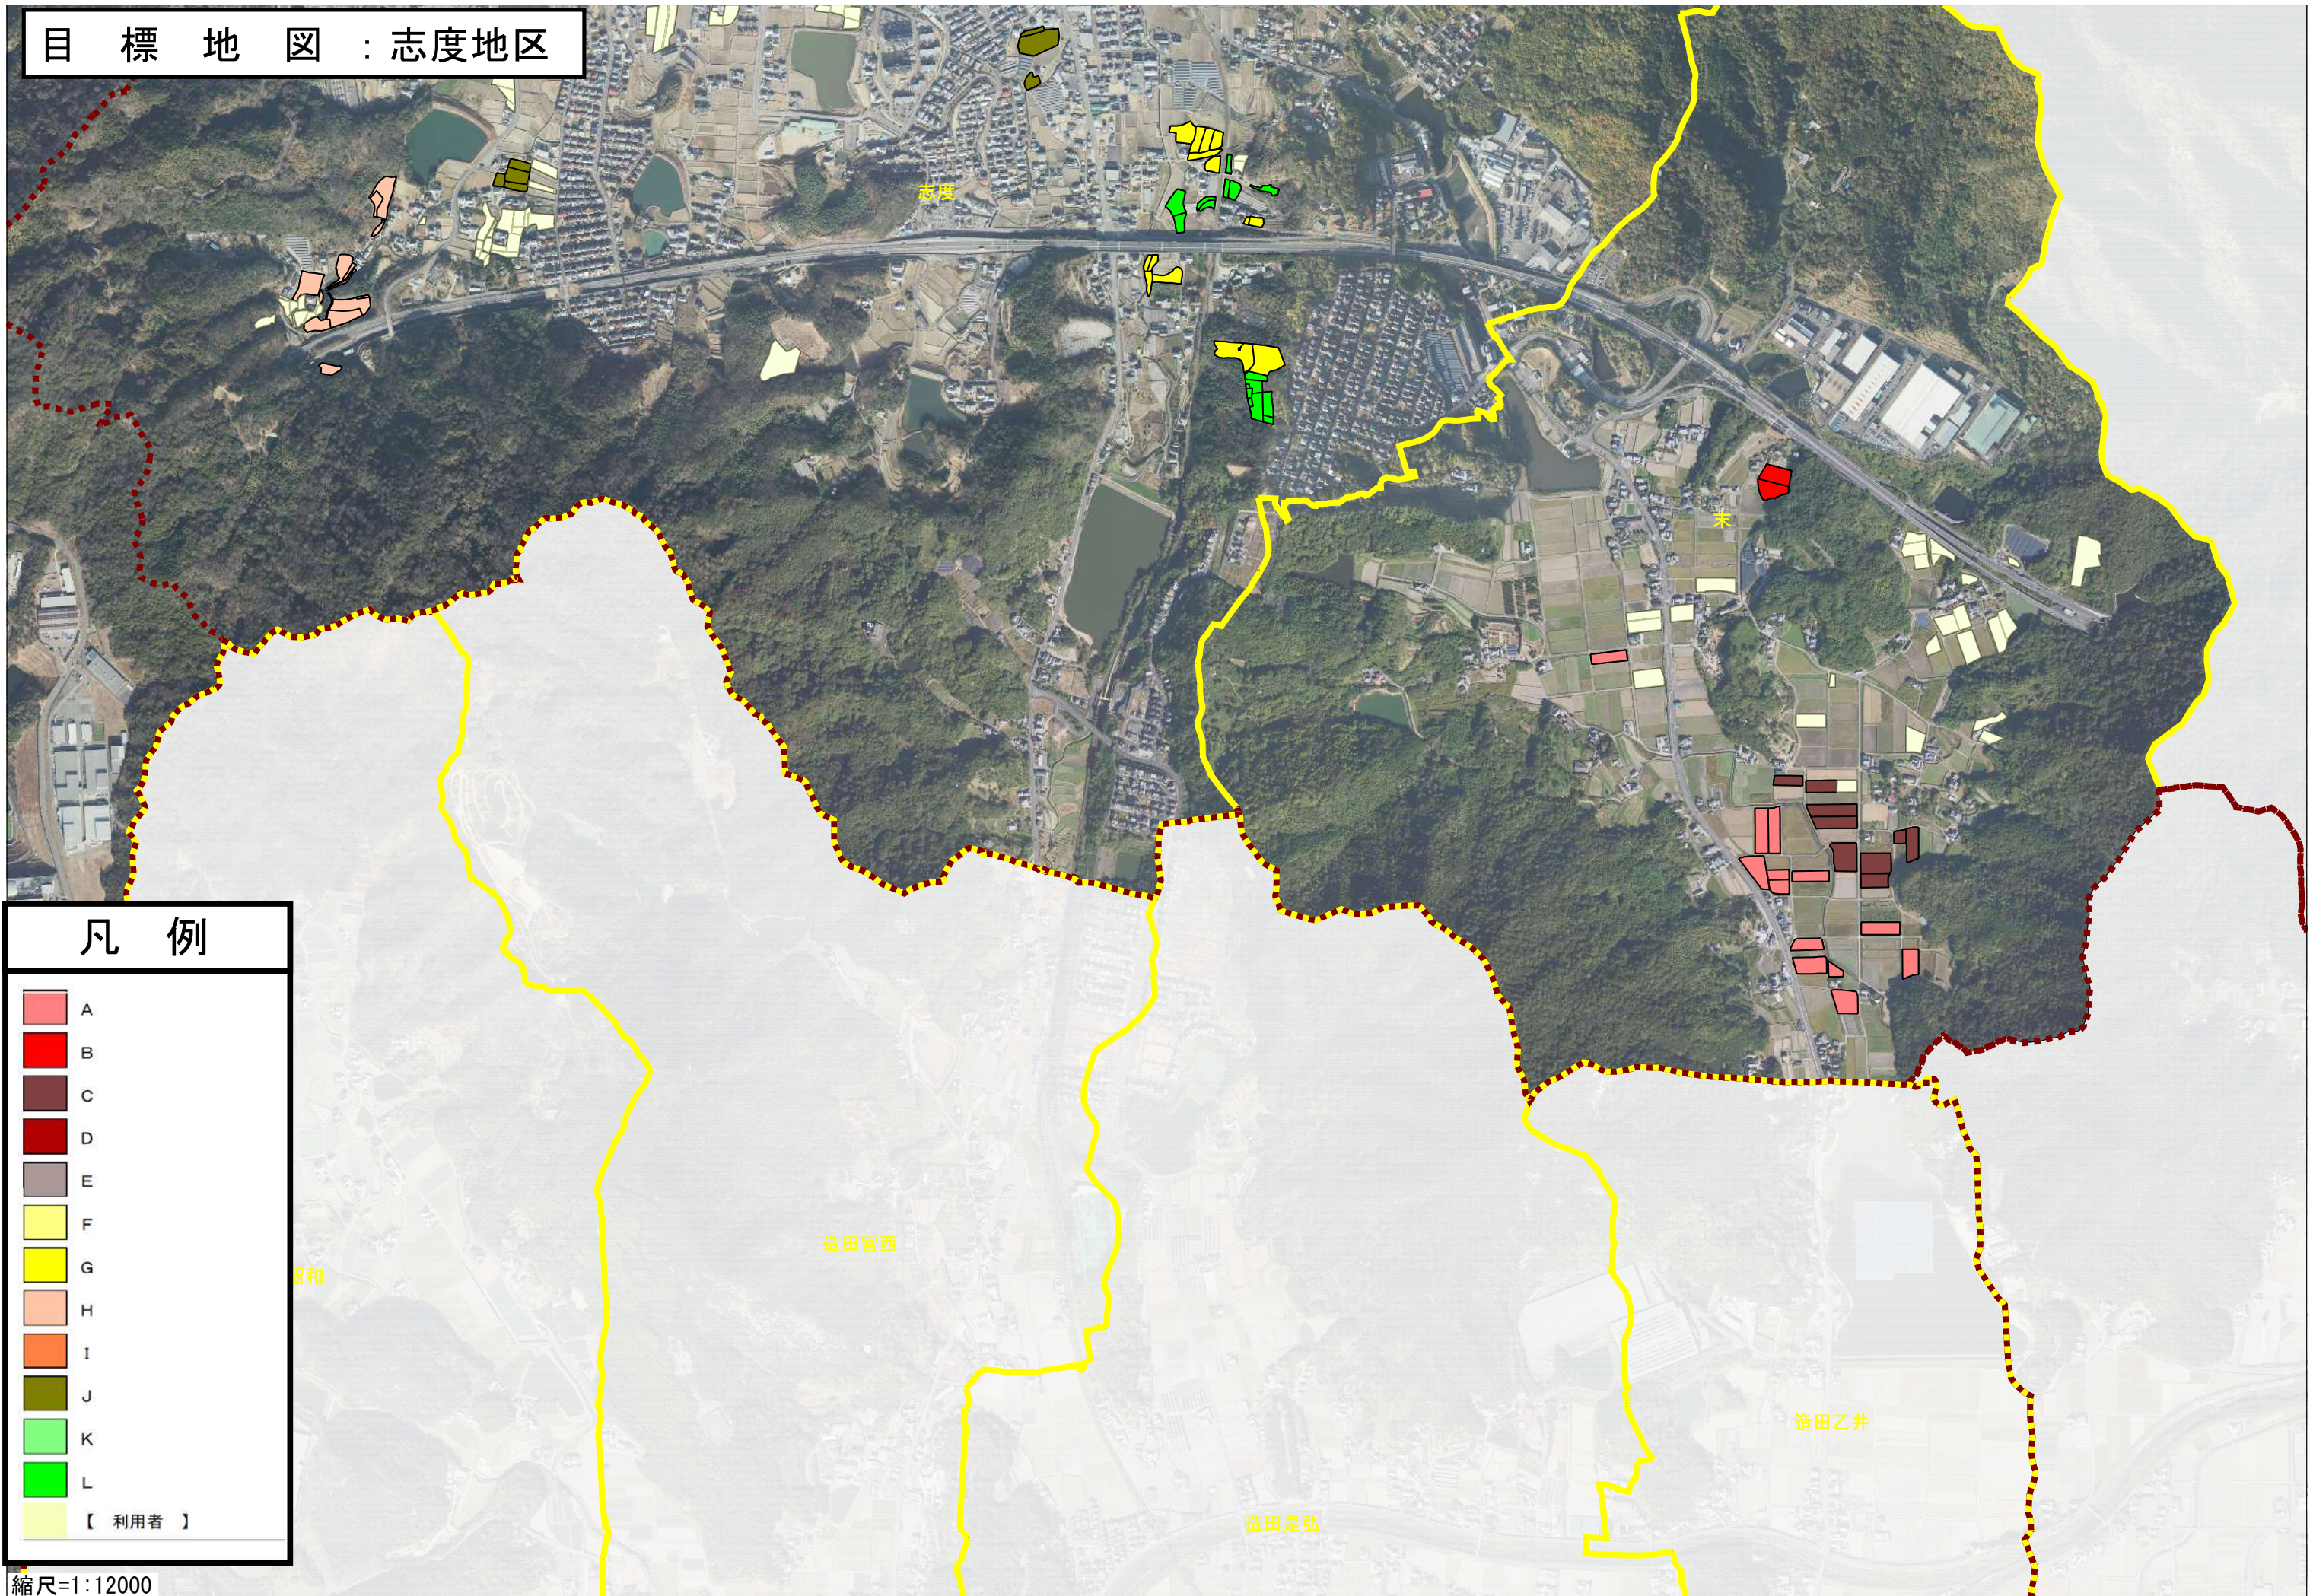

目標地図：志度地区

凡例

	A
	B
	C
	D
	E
	F
	G
	H
	I
	J
	K
	L
	【利用者】

縮尺=1:12000

目標地図：志度地区

凡例

	A
	B
	C
	D
	E
	F
	G
	H
	I
	J
	K
	L
	【 利用者 】

縮尺=1:12000