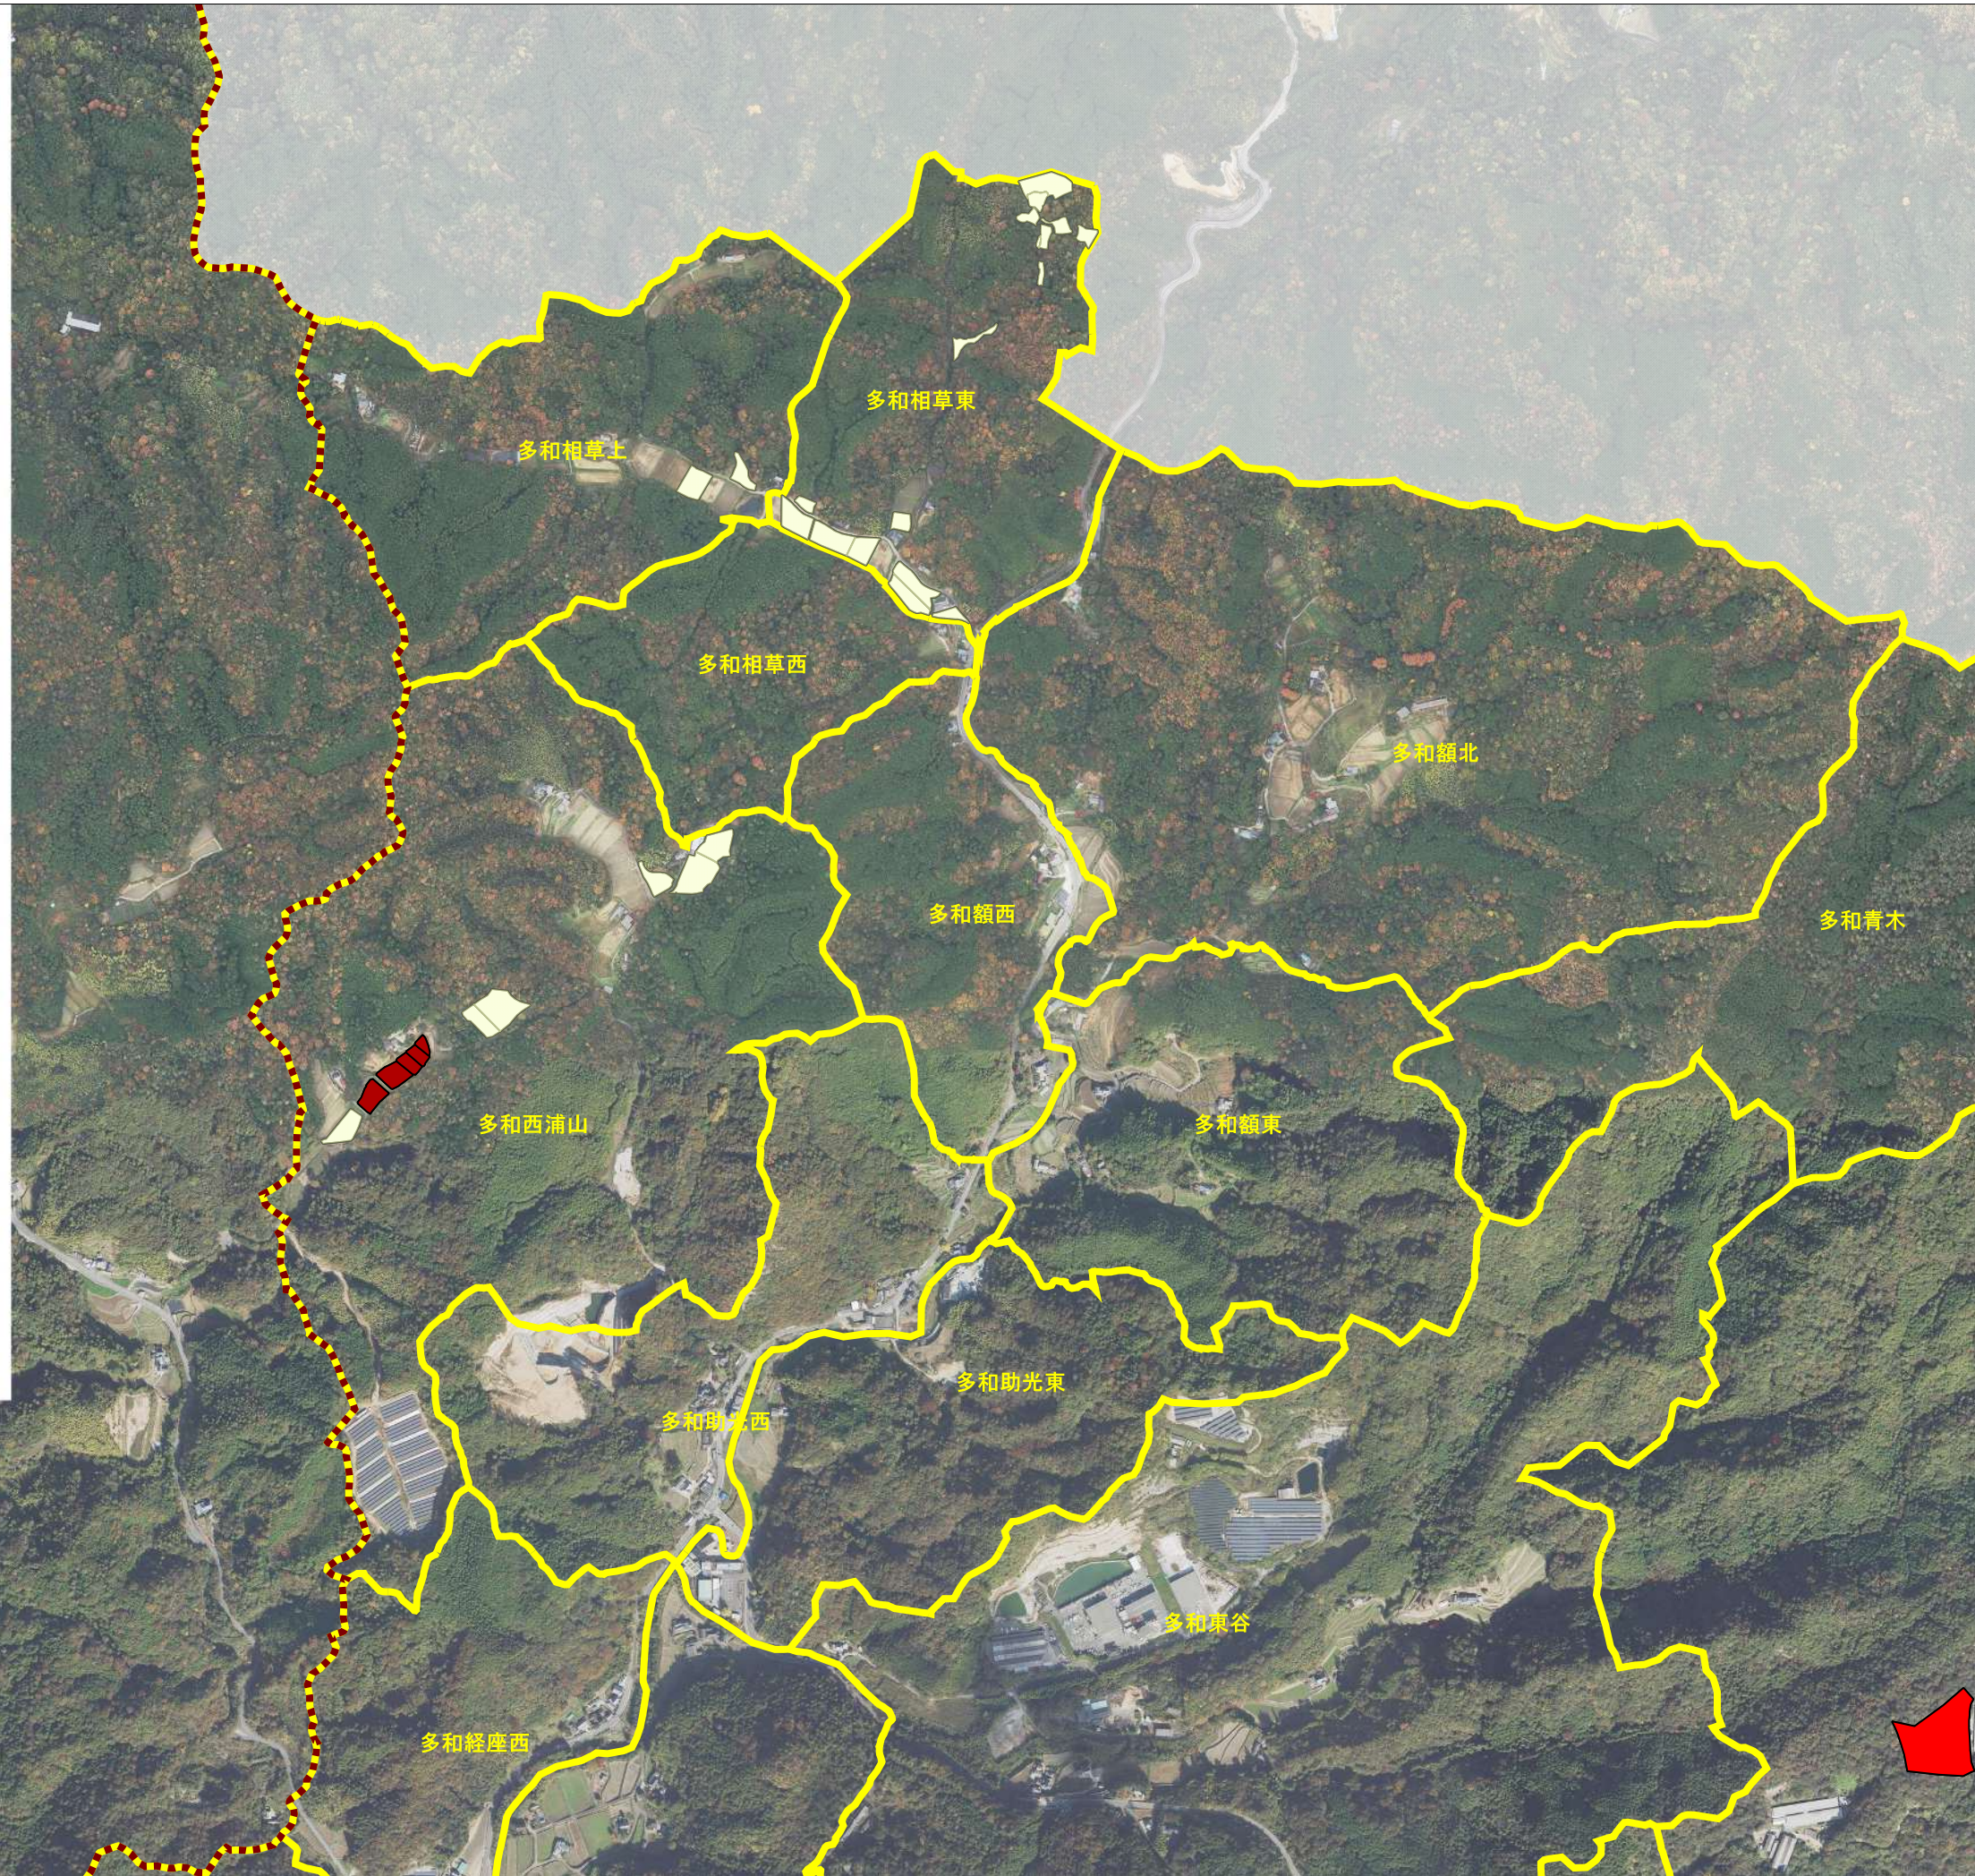

目標地図：多和地区

凡例

- A
- B
- 【利用者】

縮尺=1:10000

目標地図：多和地区

凡例	
	A
	B
	【利用者】

目標地図：多和地区

多和青木

多和兼割

凡例	
	A
	B
	【利用者】

縮尺=1:10000

目標地図：多和地区

凡例	
	A
	B
	【利用者】