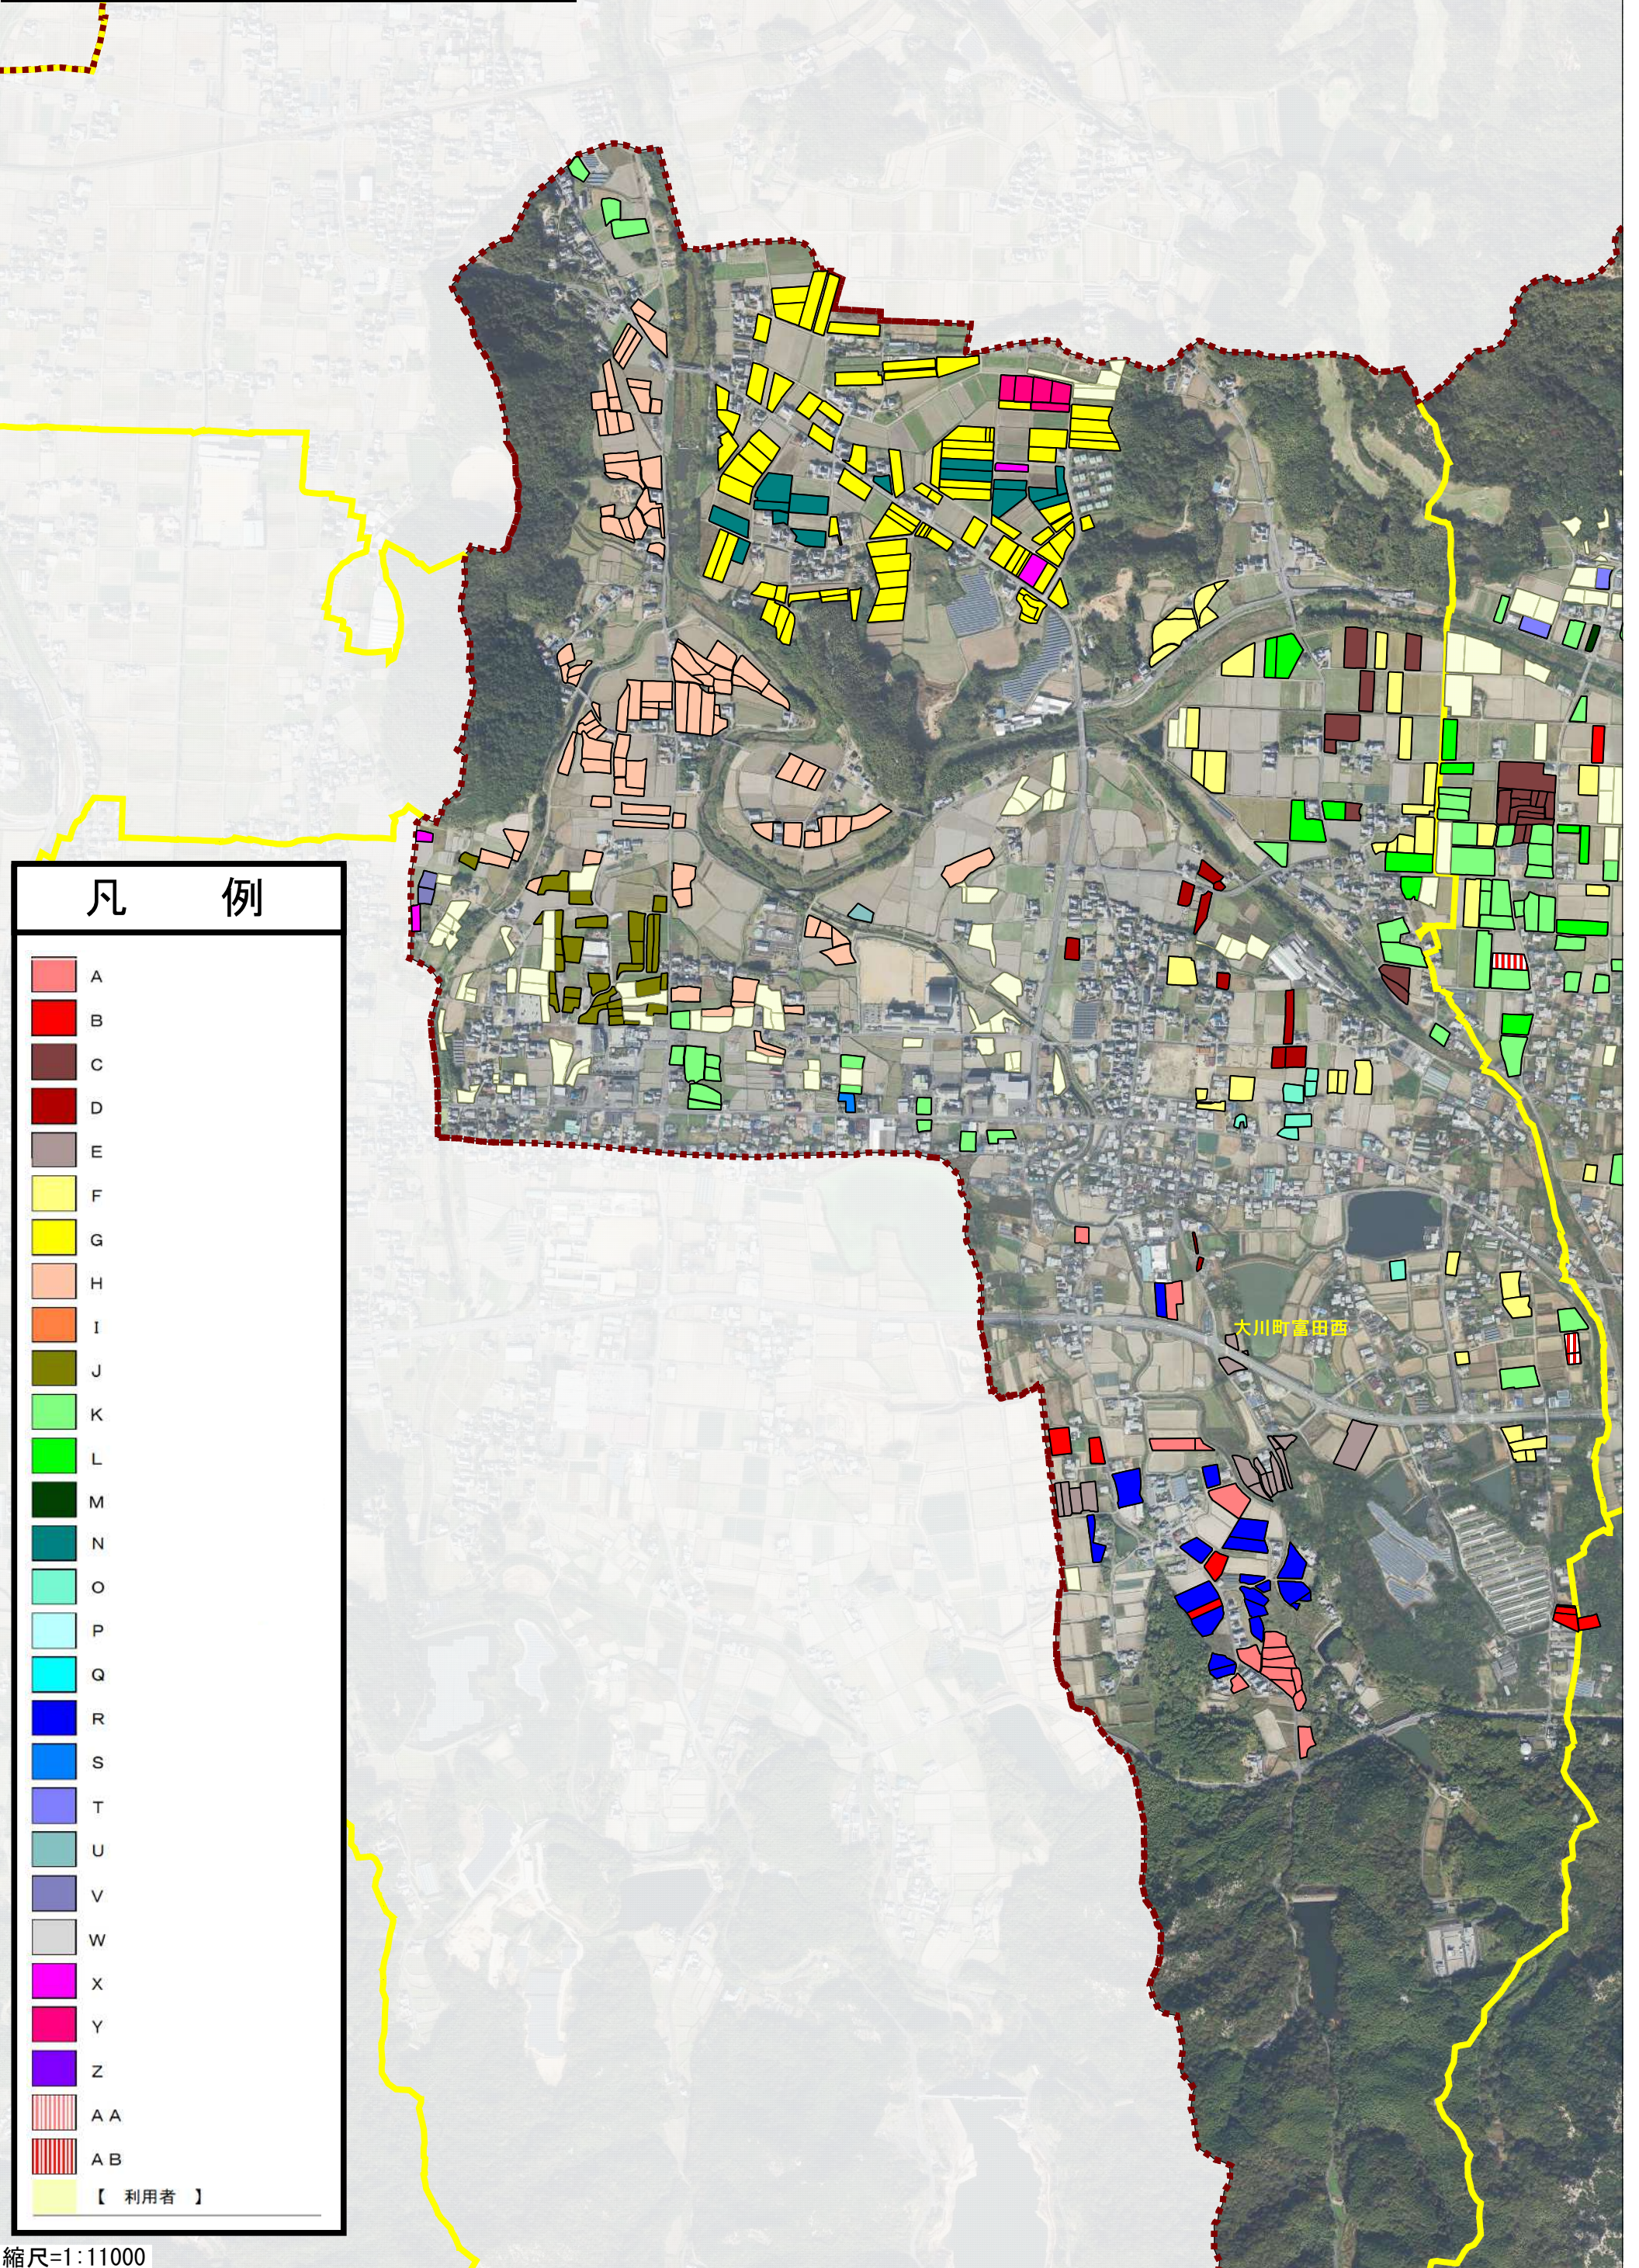

目標地図：富田地区

凡 例	
	A
	B
	C
	D
	E
	F
	G
	H
	I
	J
	K
	L
	M
	N
	O
	P
	Q
	R
	S
	T
	U
	V
	W
	X
	Y
	Z
	AA
	AB
	【 利用者 】

目標地図：富田地区

凡 例	
	A
	B
	C
	D
	E
	F
	G
	H
	I
	J
	K
	L
	M
	N
	O
	P
	Q
	R
	S
	T
	U
	V
	W
	X
	Y
	Z
	AA
	AB
	【 利用者 】

縮尺=1:11000

目標地図：富田地区

凡例

	A
	B
	C
	D
	E
	F
	G
	H
	I
	J
	K
	L
	M
	N
	O
	P
	Q
	R
	S
	T
	U
	V
	W
	X
	Y
	Z
	AA
	AB
	【利用者】

目標地図：富田地区

大川町南川

大川町田

凡 例	
	A
	B
	C
	D
	E
	F
	G
	H
	I
	J
	K
	L
	M
	N
	O
	P
	Q
	R
	S
	T
	U
	V
	W
	X
	Y
	Z
	AA
	AB
	【 利用者 】

縮尺=1:11000