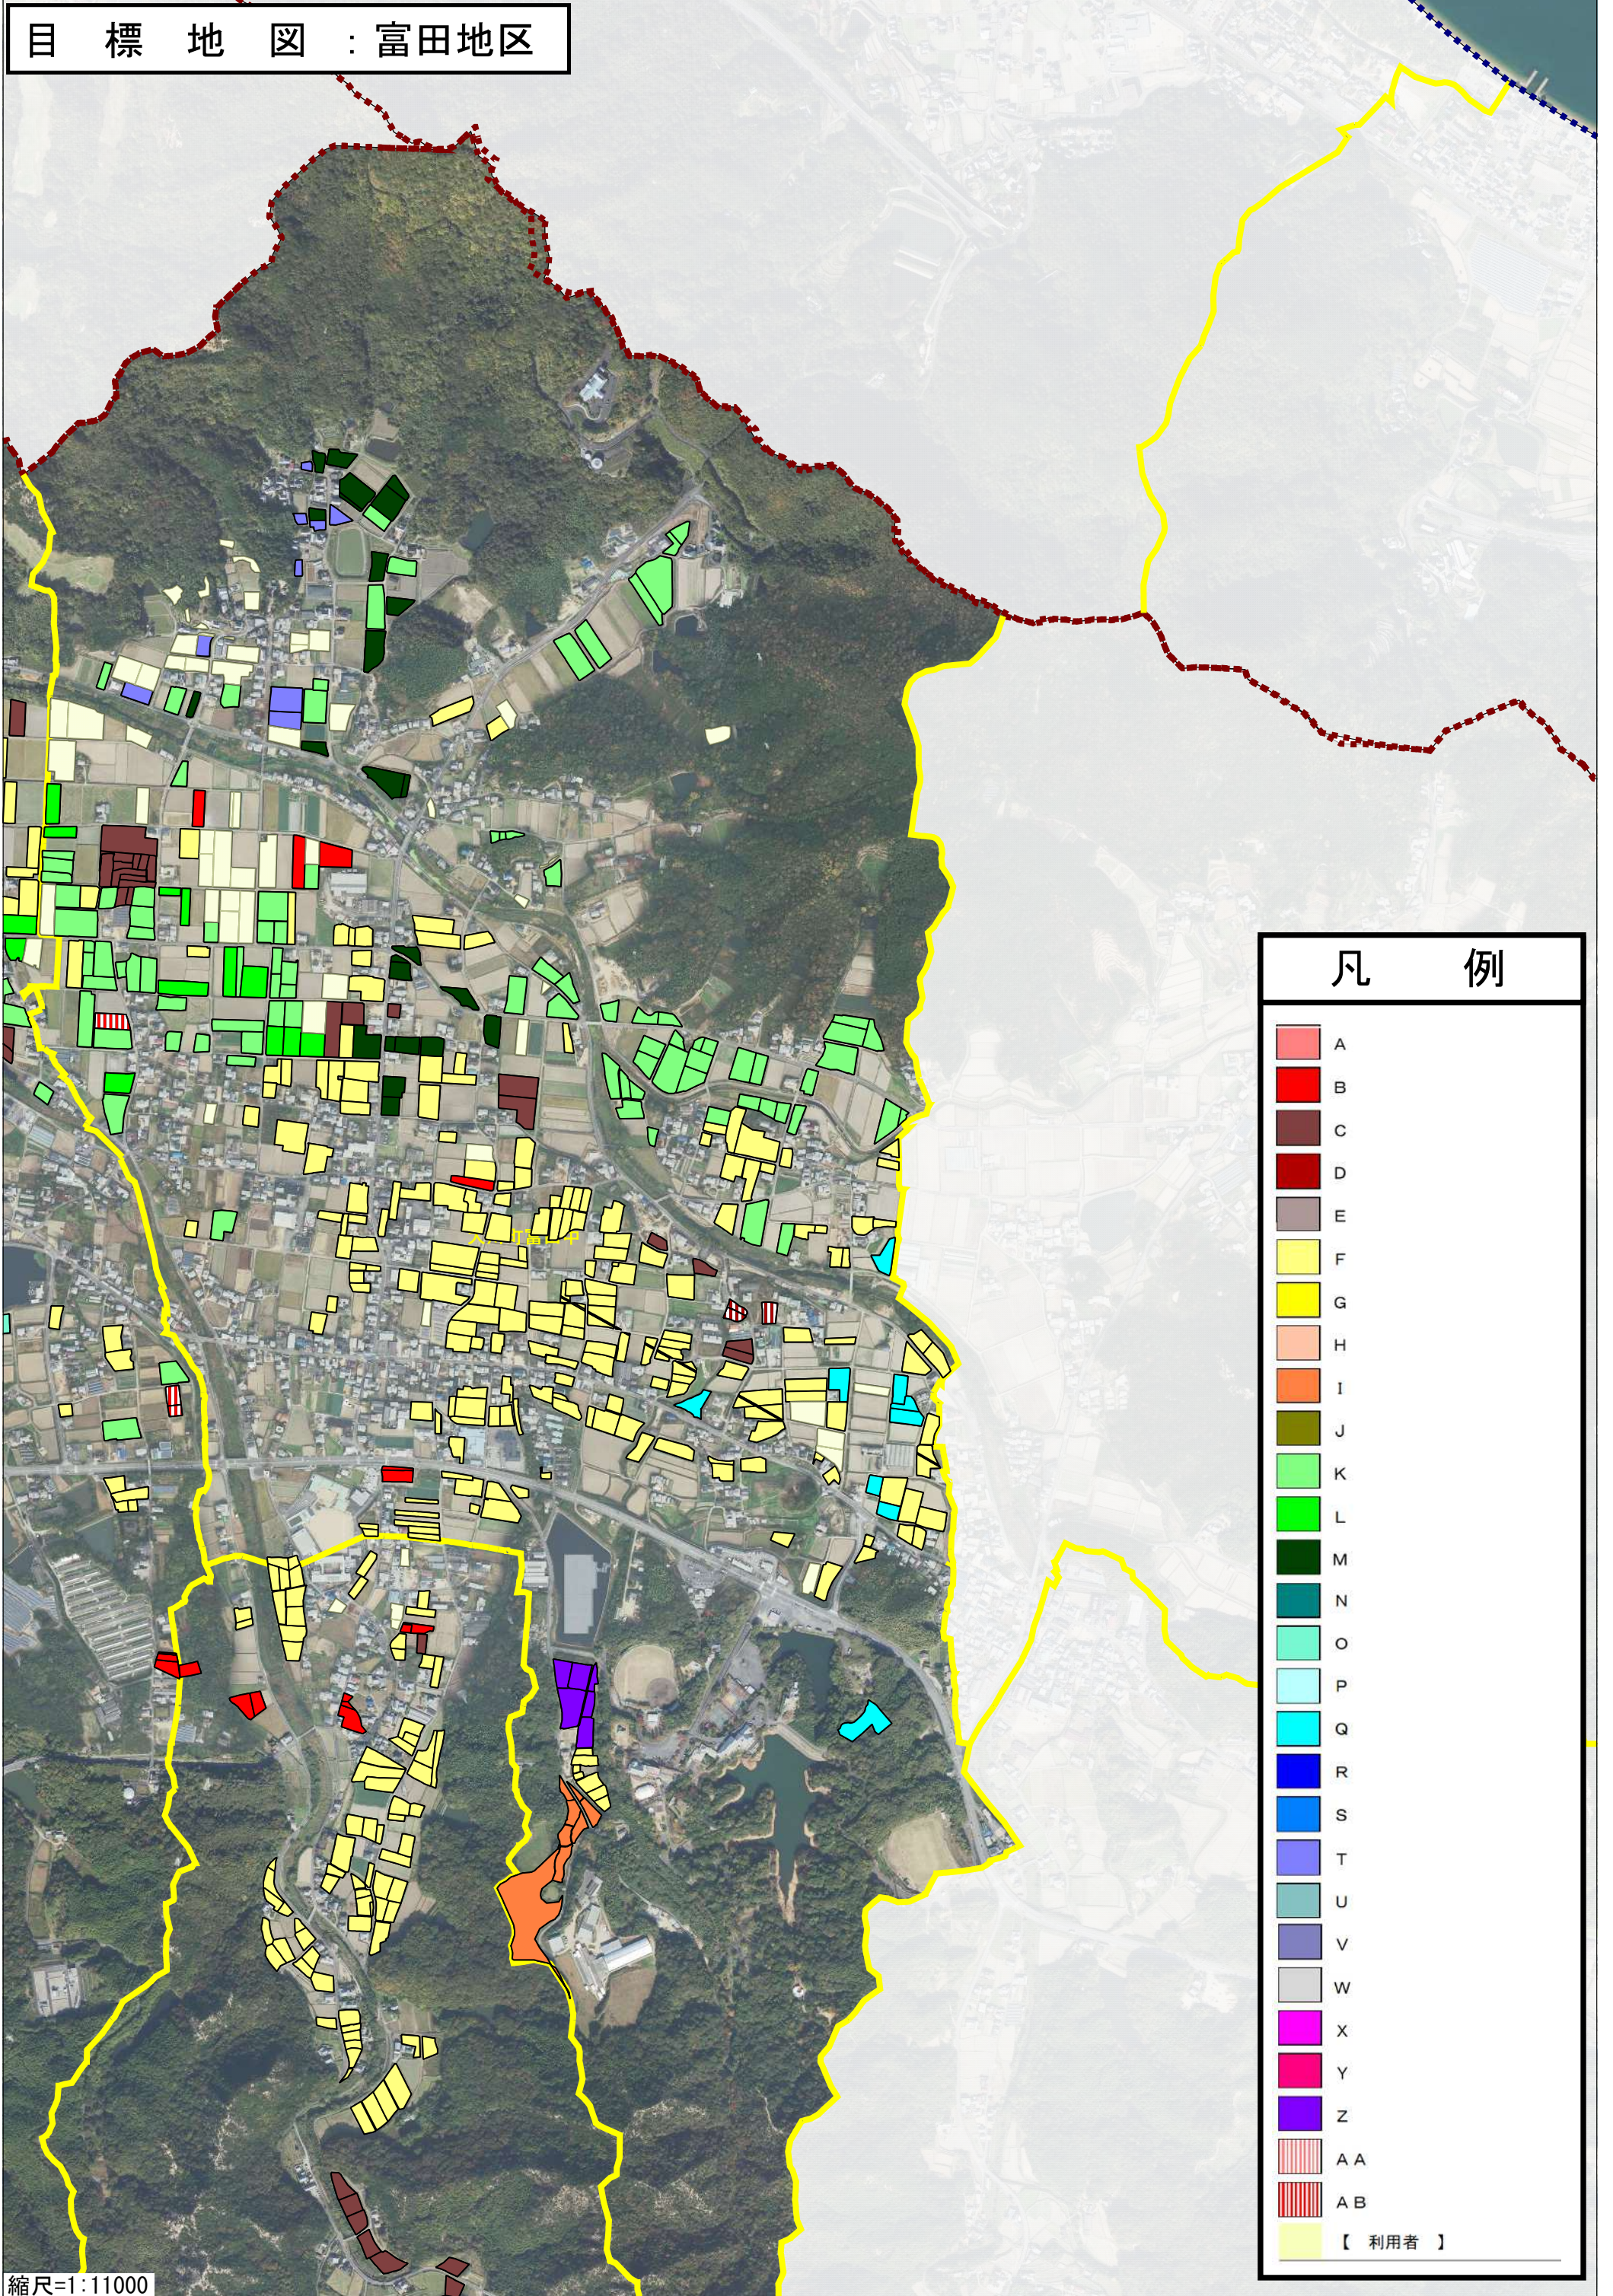

目標地図：富田地区

凡 例	
	A
	B
	C
	D
	E
	F
	G
	H
	I
	J
	K
	L
	M
	N
	O
	P
	Q
	R
	S
	T
	U
	V
	W
	X
	Y
	Z
	AA
	AB
	【 利用者 】

目標地図：富田地区

凡 例	
	A
	B
	C
	D
	E
	F
	G
	H
	I
	J
	K
	L
	M
	N
	O
	P
	Q
	R
	S
	T
	U
	V
	W
	X
	Y
	Z
	AA
	AB
	【 利用者 】

縮尺=1:11000

目標地図：富田地区

凡例

	A
	B
	C
	D
	E
	F
	G
	H
	I
	J
	K
	L
	M
	N
	O
	P
	Q
	R
	S
	T
	U
	V
	W
	X
	Y
	Z
	AA
	AB
	【利用者】

目標地図：富田地区

大川町南川

大川町田

凡 例	
	A
	B
	C
	D
	E
	F
	G
	H
	I
	J
	K
	L
	M
	N
	O
	P
	Q
	R
	S
	T
	U
	V
	W
	X
	Y
	Z
	AA
	AB
	【 利用者 】

縮尺=1:11000