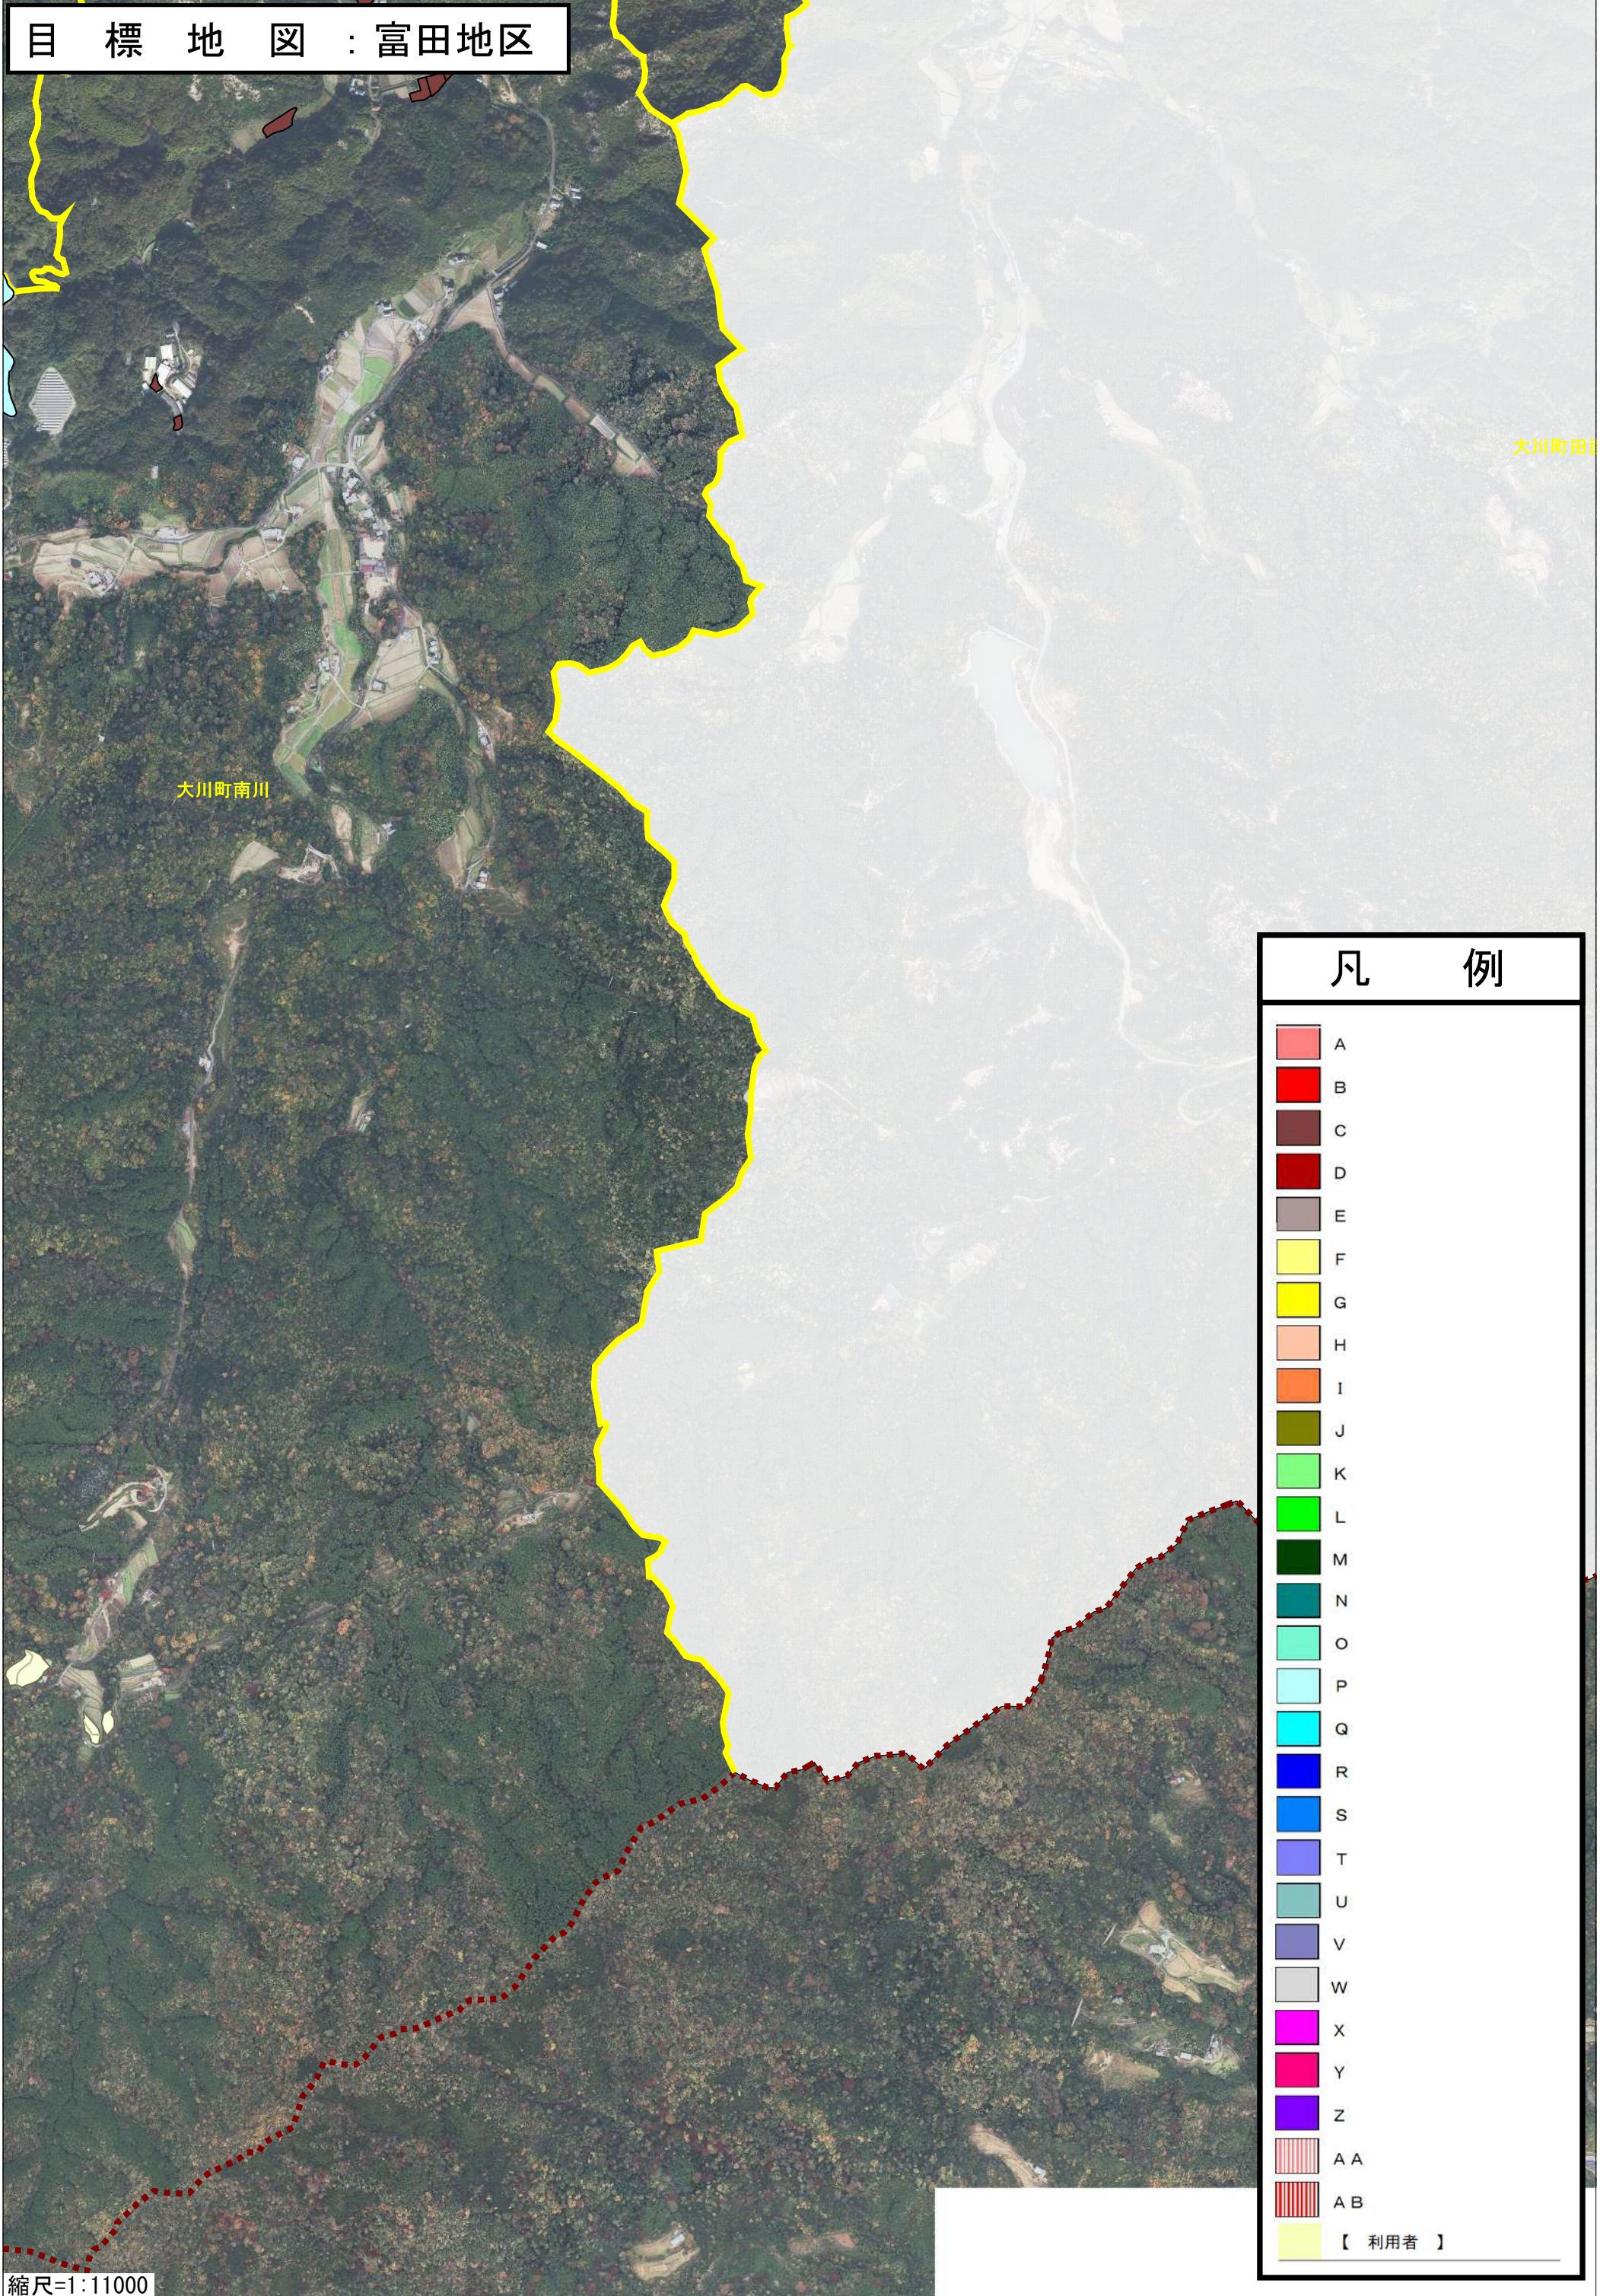

目標地図：富田地区

凡 例	
	A
	B
	C
	D
	E
	F
	G
	H
	I
	J
	K
	L
	M
	N
	O
	P
	Q
	R
	S
	T
	U
	V
	W
	X
	Y
	Z
	AA
	AB
	【 利用者 】

目標地図：富田地区

凡 例	
	A
	B
	C
	D
	E
	F
	G
	H
	I
	J
	K
	L
	M
	N
	O
	P
	Q
	R
	S
	T
	U
	V
	W
	X
	Y
	Z
	AA
	AB
	【 利用者 】

縮尺=1:11000

目標地図：富田地区

凡例

	A
	B
	C
	D
	E
	F
	G
	H
	I
	J
	K
	L
	M
	N
	O
	P
	Q
	R
	S
	T
	U
	V
	W
	X
	Y
	Z
	AA
	AB
	【利用者】

目標地図：富田地区

大川町南川

大川町田

凡 例	
	A
	B
	C
	D
	E
	F
	G
	H
	I
	J
	K
	L
	M
	N
	O
	P
	Q
	R
	S
	T
	U
	V
	W
	X
	Y
	Z
	AA
	AB
	【 利用者 】

縮尺=1:11000