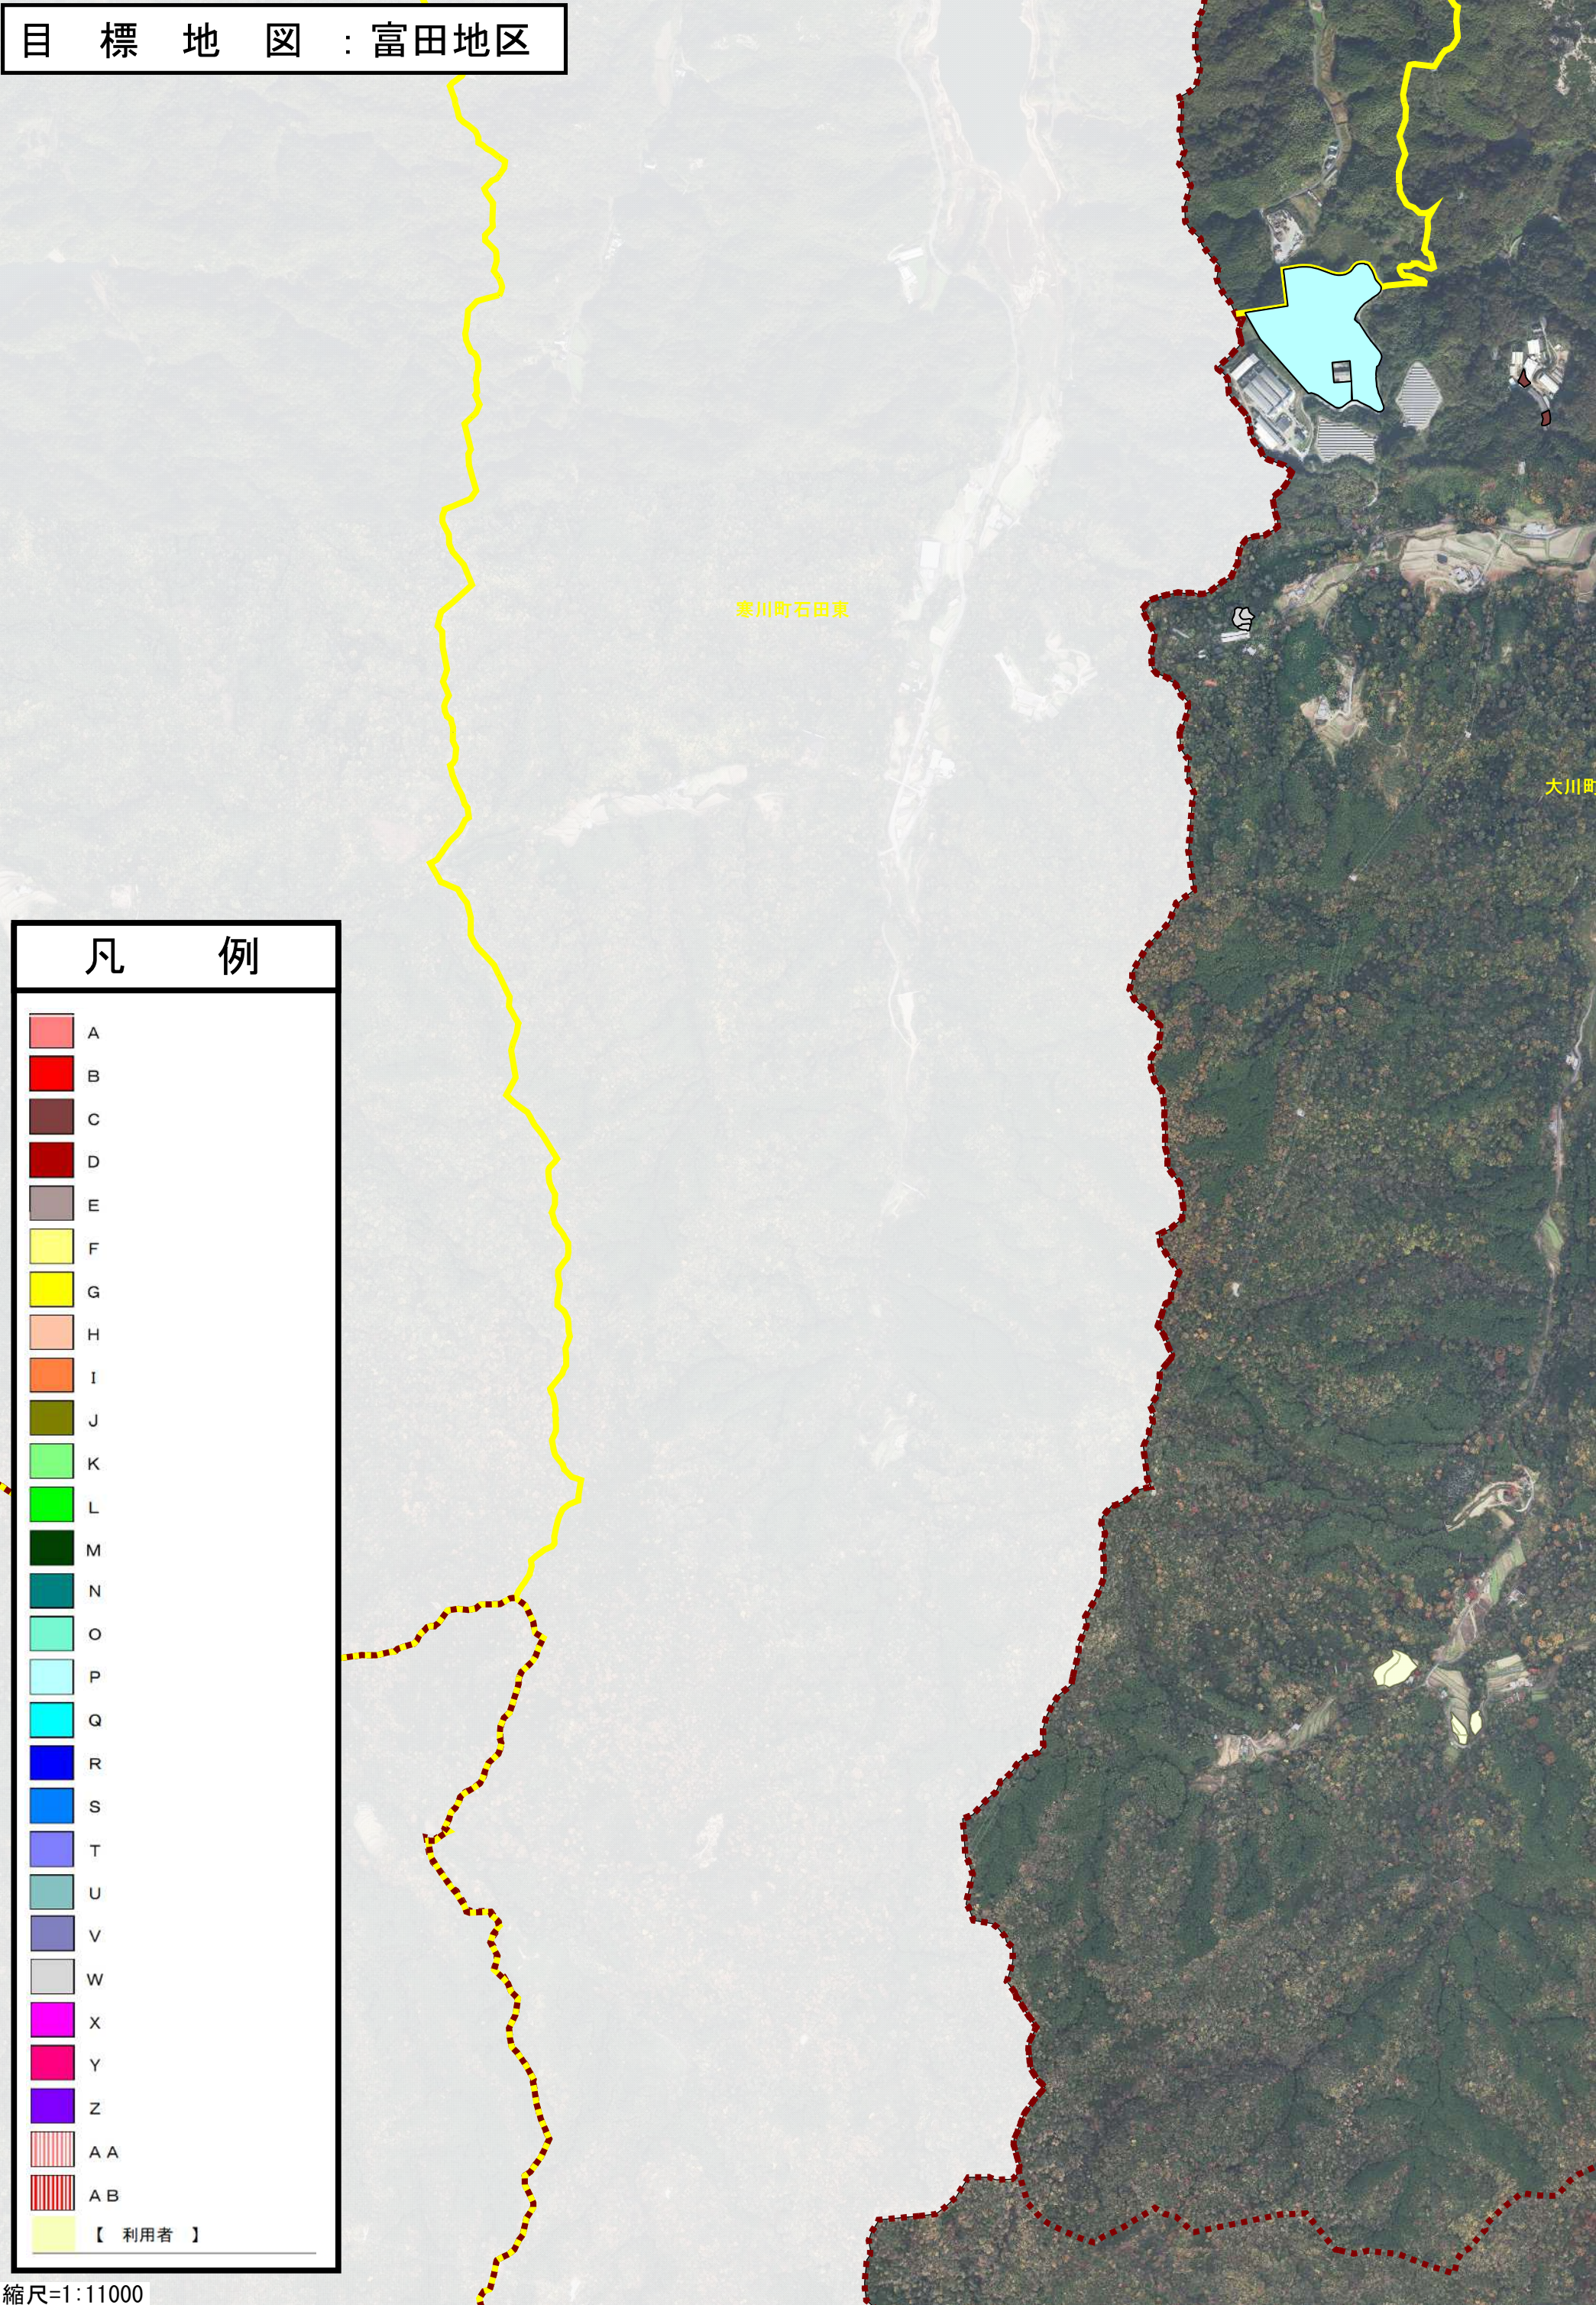

目標地図：富田地区

凡 例	
	A
	B
	C
	D
	E
	F
	G
	H
	I
	J
	K
	L
	M
	N
	O
	P
	Q
	R
	S
	T
	U
	V
	W
	X
	Y
	Z
	AA
	AB
	【 利用者 】

目標地図：富田地区

凡 例	
	A
	B
	C
	D
	E
	F
	G
	H
	I
	J
	K
	L
	M
	N
	O
	P
	Q
	R
	S
	T
	U
	V
	W
	X
	Y
	Z
	AA
	AB
	【 利用者 】

縮尺=1:11000

目標地図：富田地区

凡例

	A
	B
	C
	D
	E
	F
	G
	H
	I
	J
	K
	L
	M
	N
	O
	P
	Q
	R
	S
	T
	U
	V
	W
	X
	Y
	Z
	AA
	AB
	【利用者】

目標地図：富田地区

大川町南川

大川町田

凡 例	
	A
	B
	C
	D
	E
	F
	G
	H
	I
	J
	K
	L
	M
	N
	O
	P
	Q
	R
	S
	T
	U
	V
	W
	X
	Y
	Z
	AA
	AB
	【 利用者 】

縮尺=1:11000