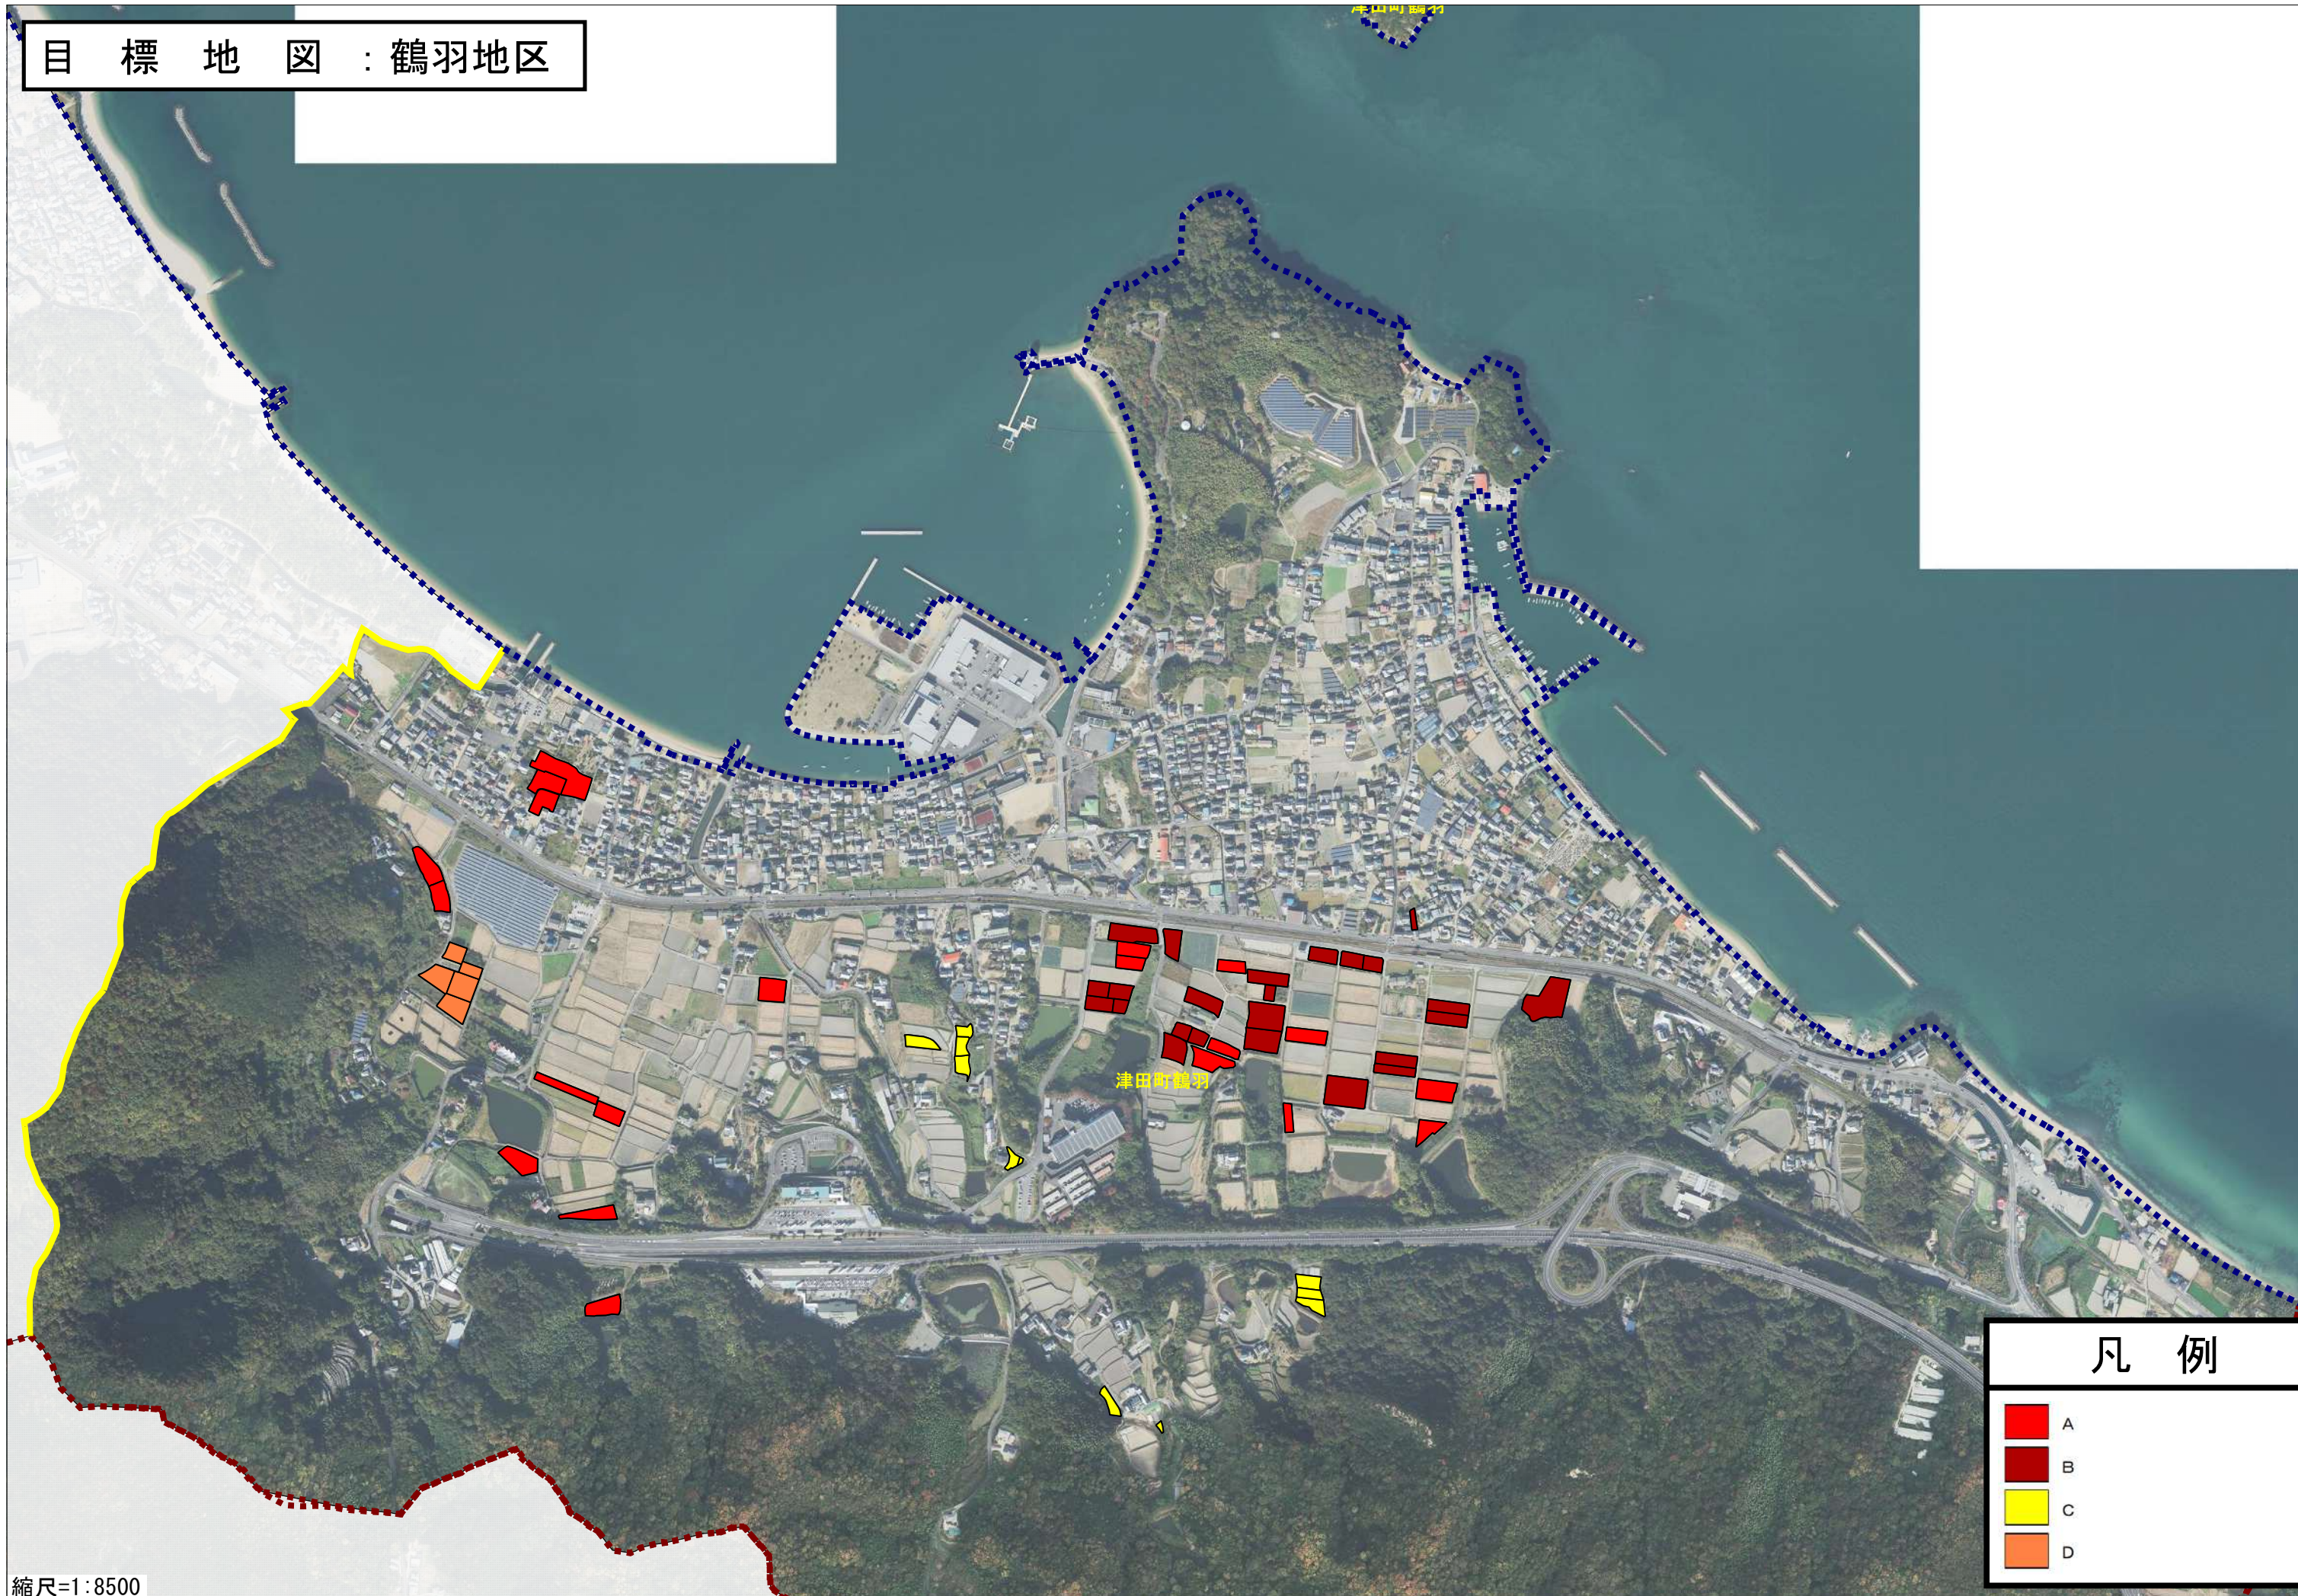

目標地図：鶴羽地区

凡例

- A
- B
- C
- D

目標地図：鶴羽地区

縮尺=1:8500

凡例	
	A
	B
	C
	D