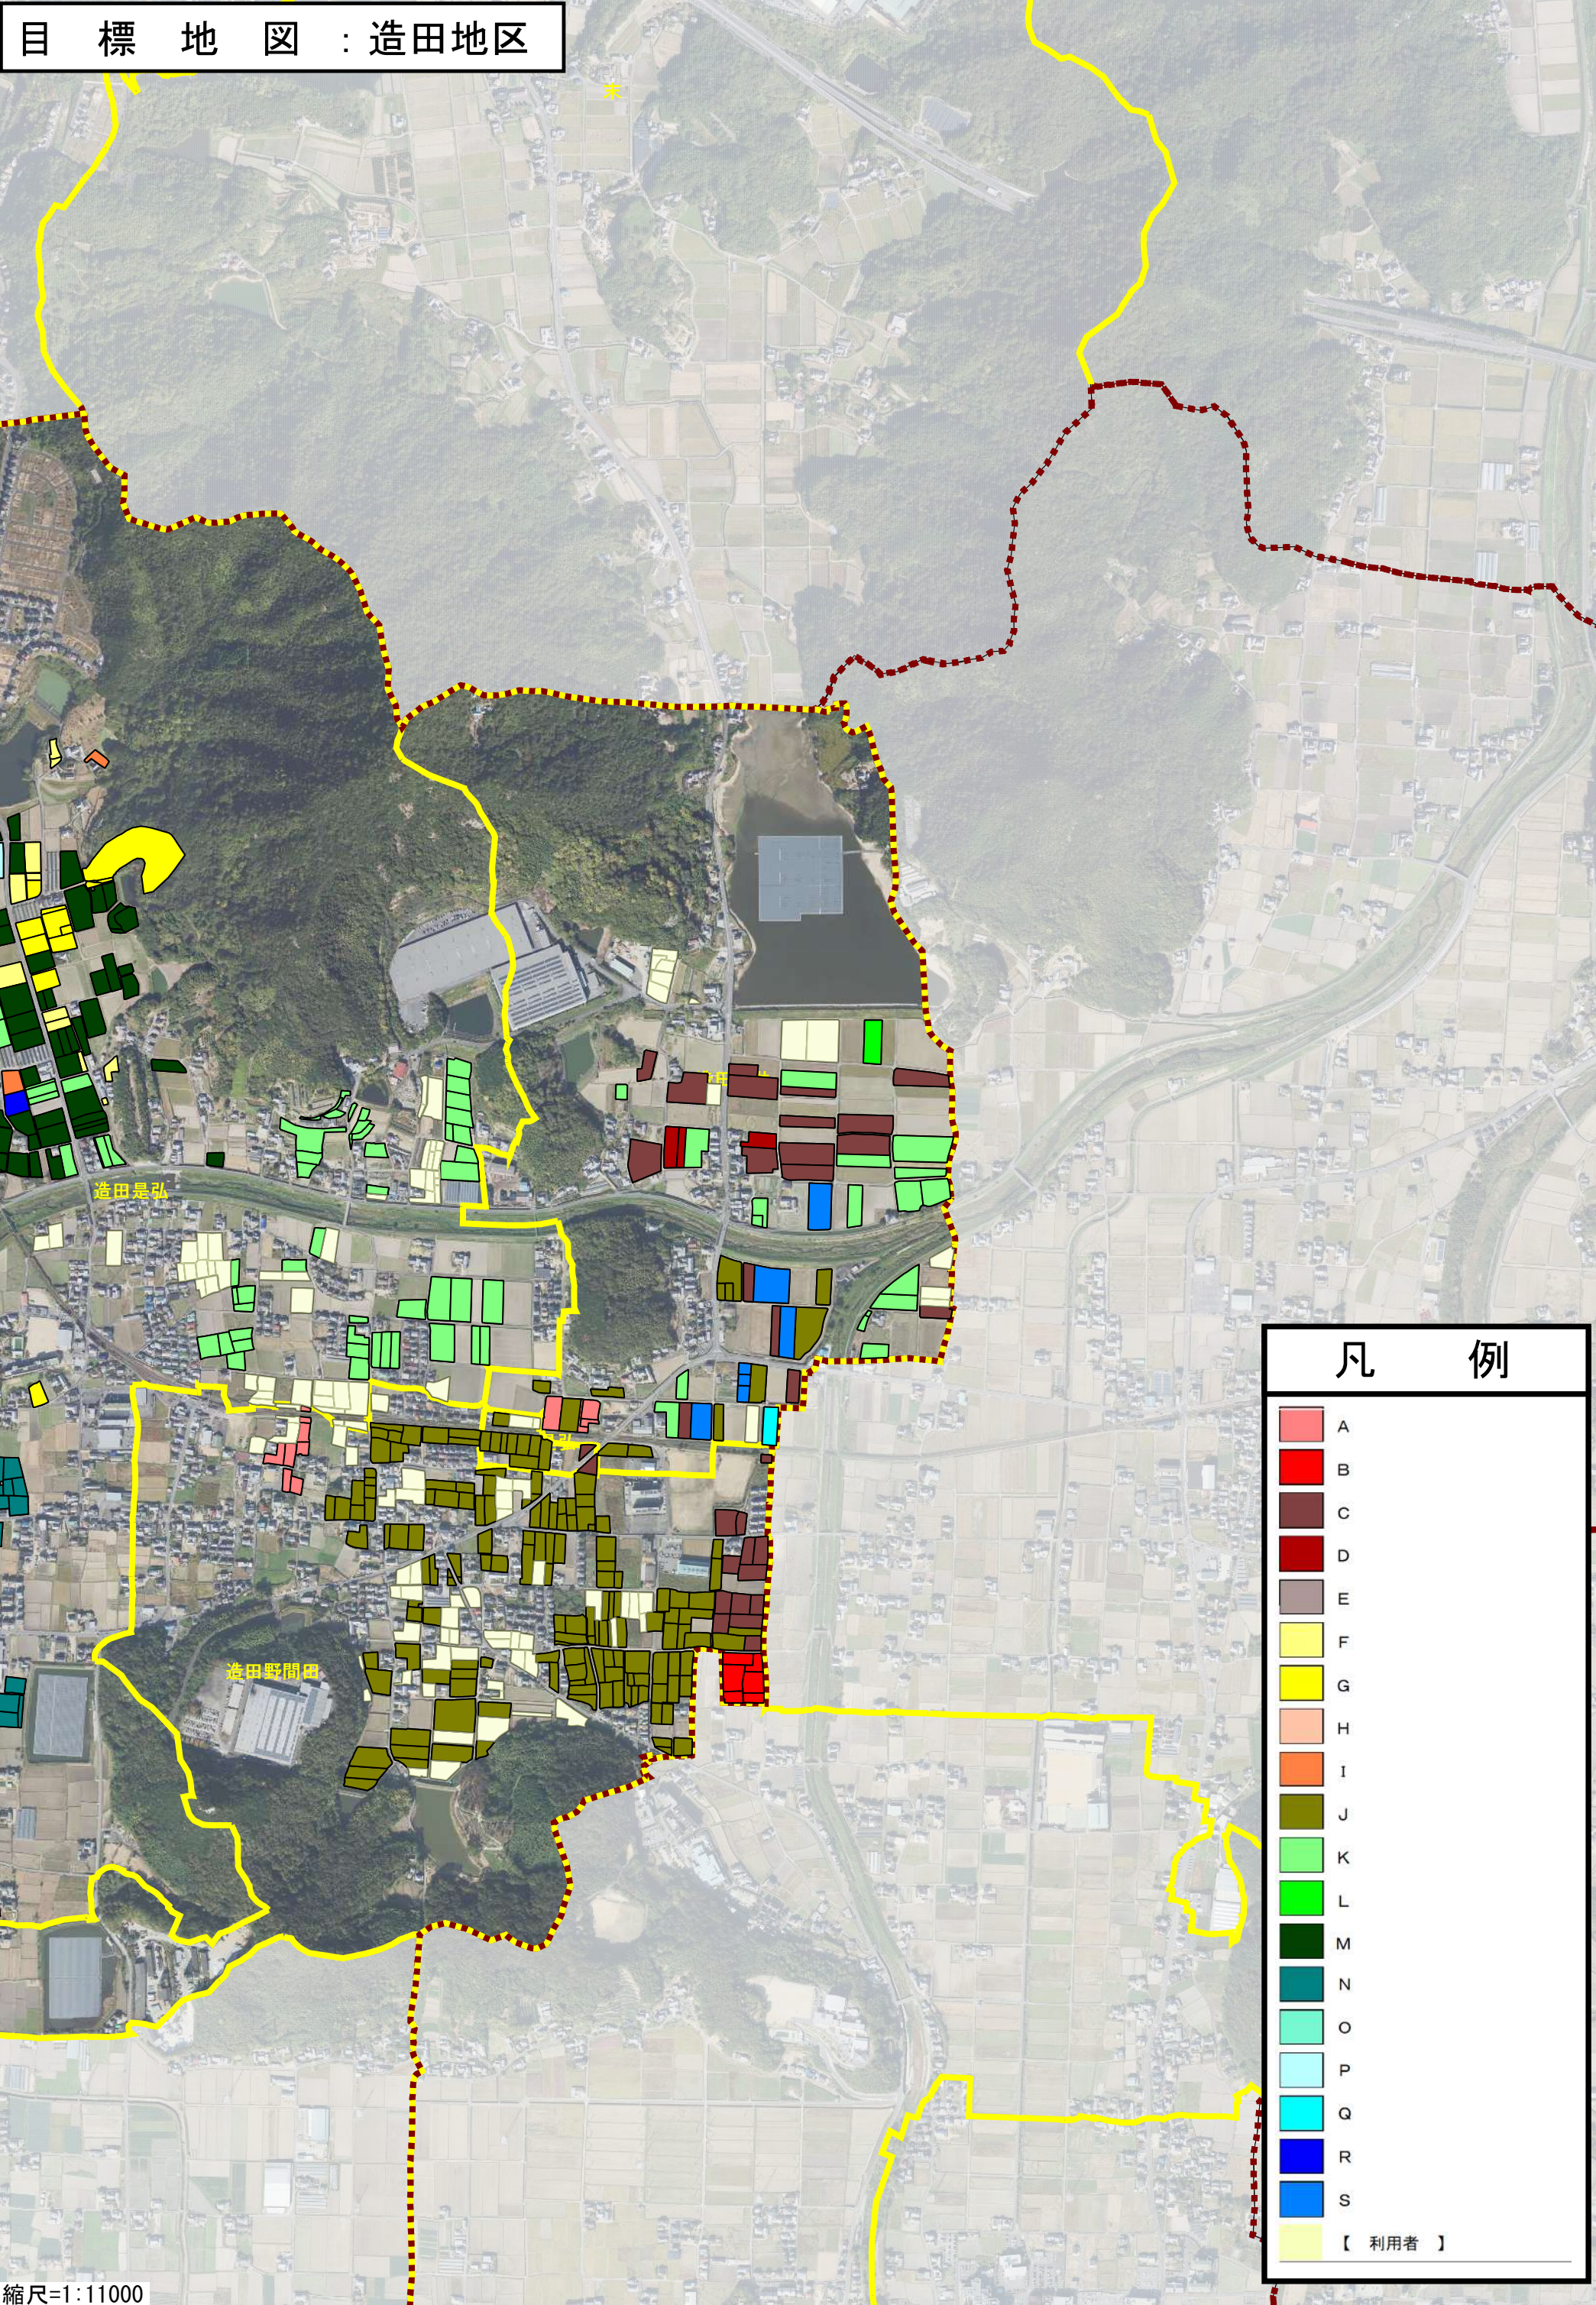

目標地図：造田地区

凡 例	
	A
	B
	C
	D
	E
	F
	G
	H
	I
	J
	K
	L
	M
	N
	O
	Q
	R
	S
	【 利用者 】

縮尺=1:11000

目標地図：造田地区

凡例	
	A
	B
	C
	D
	E
	F
	G
	H
	I
	J
	K
	L
	M
	N
	O
	P
	Q
	R
	S
	【 利用者 】