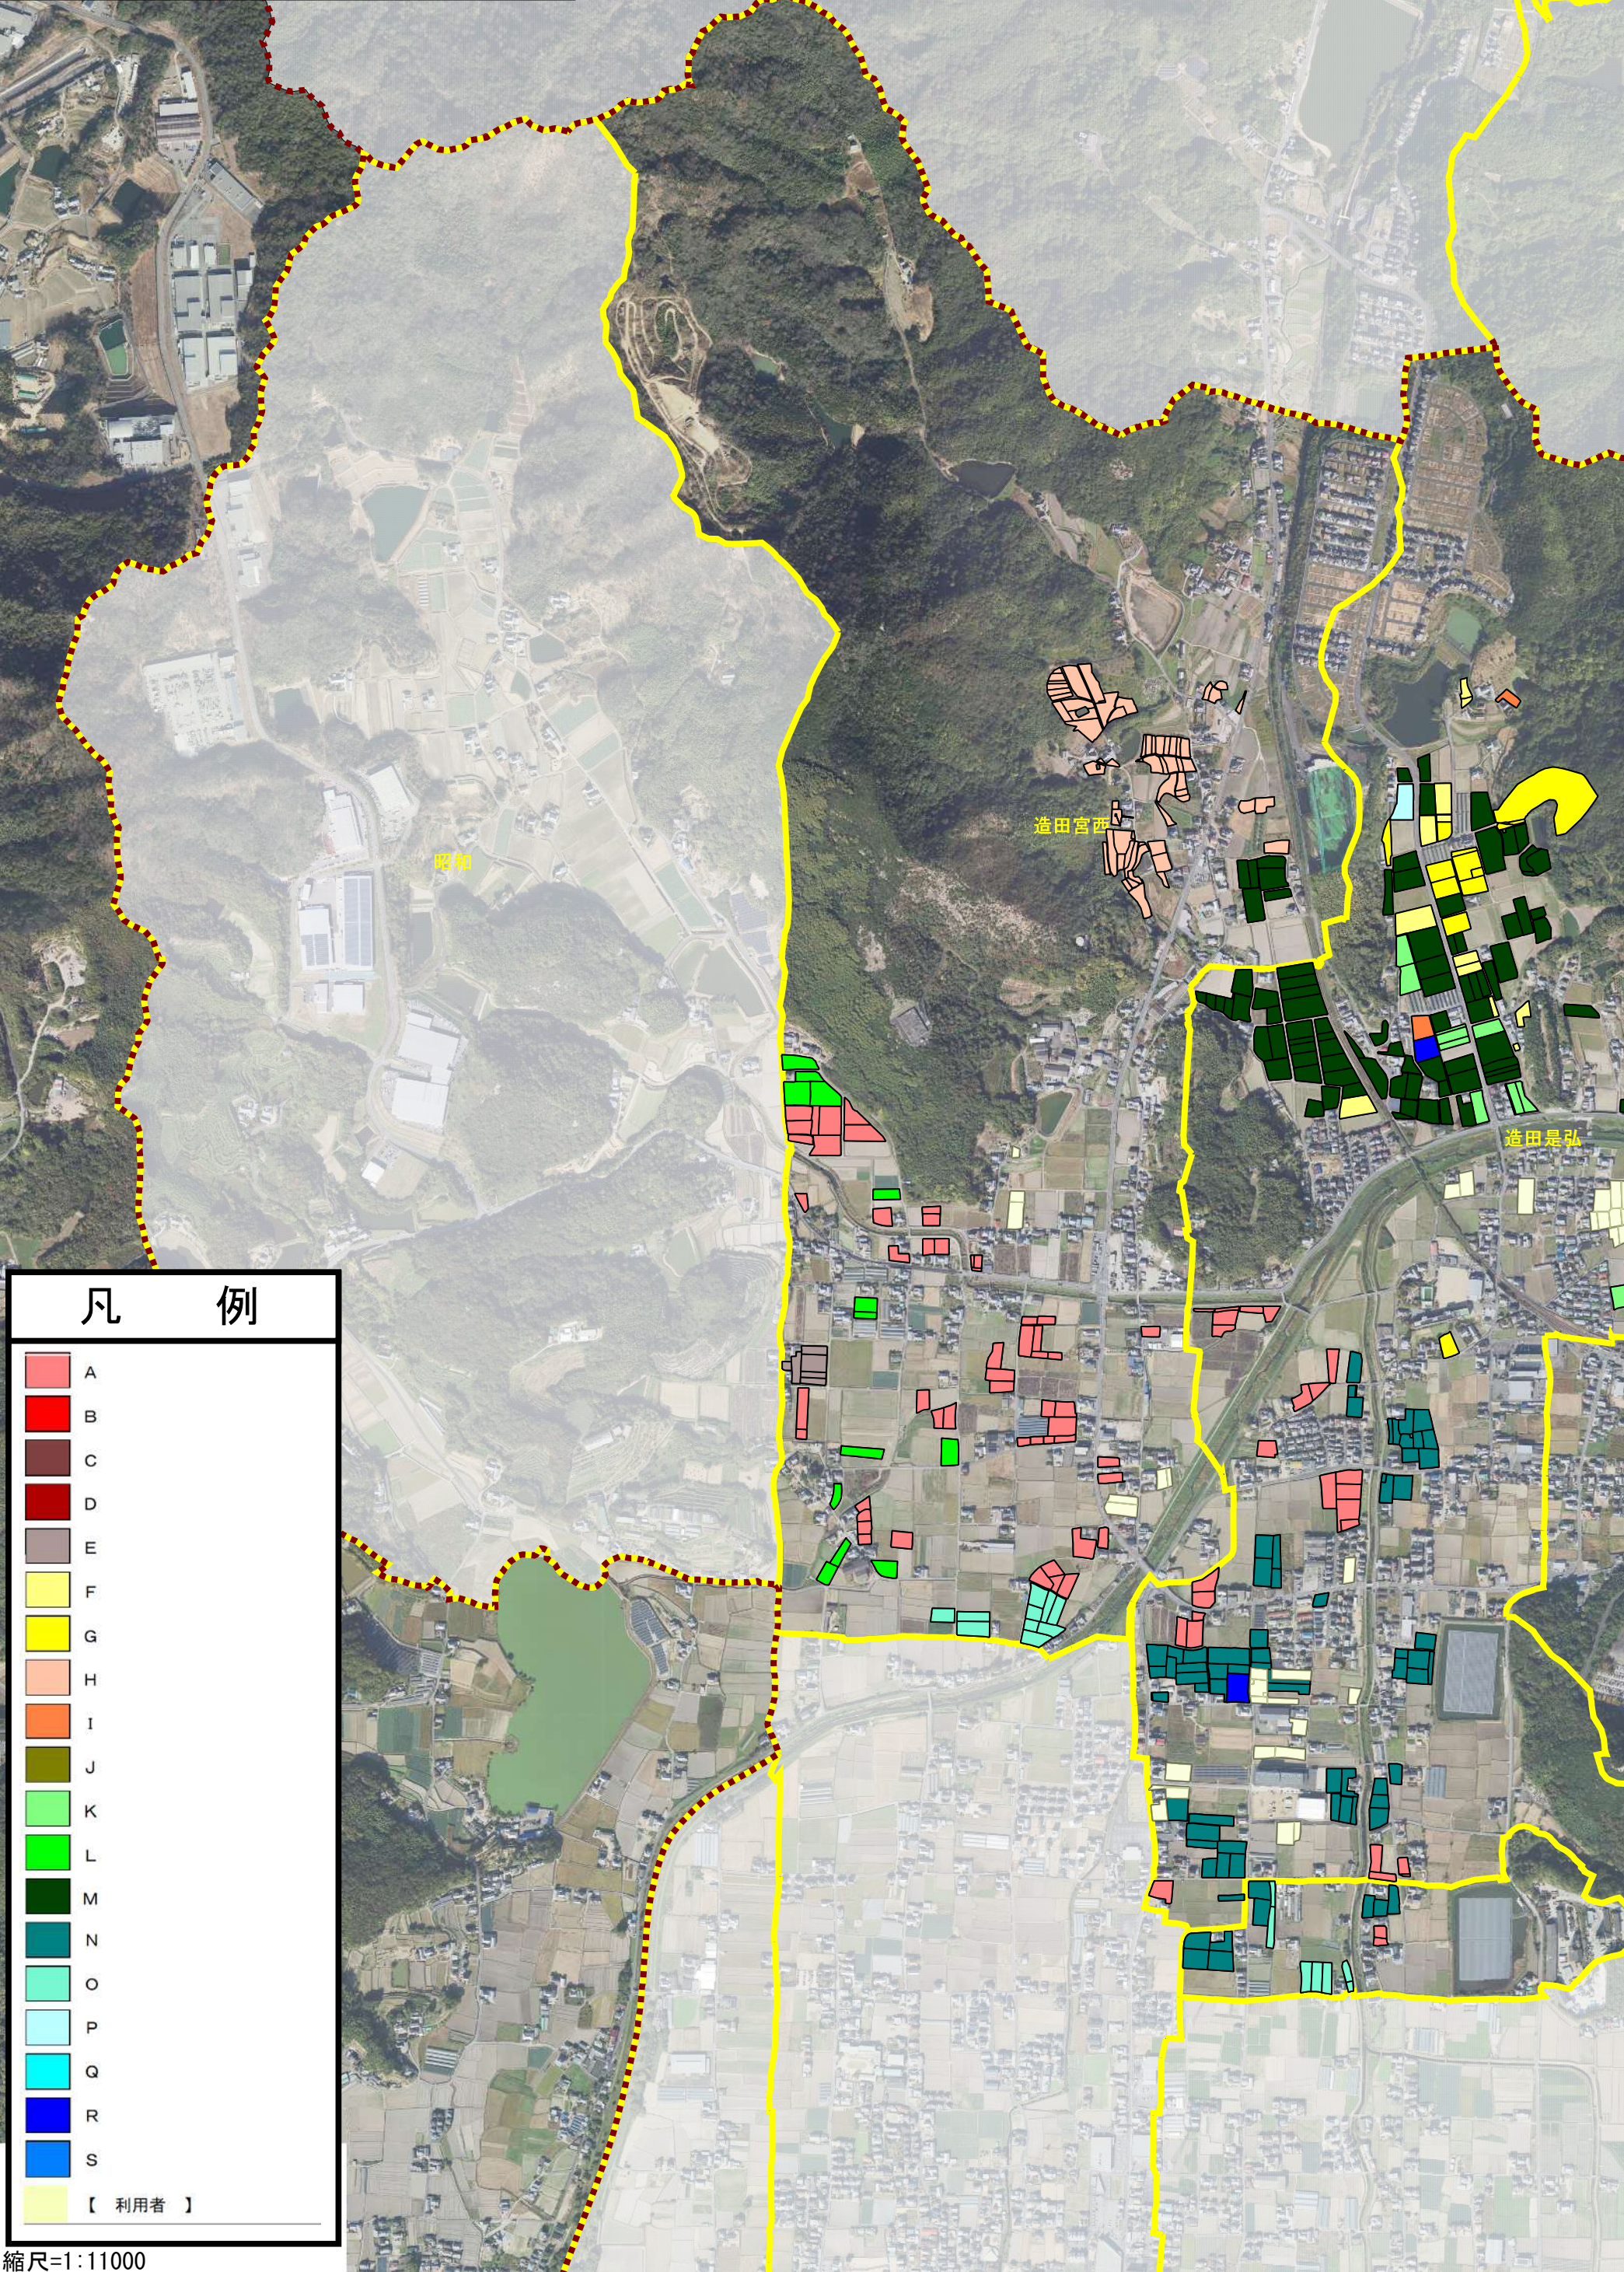

目標地図：造田地区

凡 例	
	A
	B
	C
	D
	E
	F
	G
	H
	I
	J
	K
	L
	M
	N
	O
	Q
	R
	S
	【 利用者 】

縮尺=1:11000

目標地図：造田地区

凡例	
	A
	B
	C
	D
	E
	F
	G
	H
	I
	J
	K
	L
	M
	N
	O
	P
	Q
	R
	S
	【 利用者 】